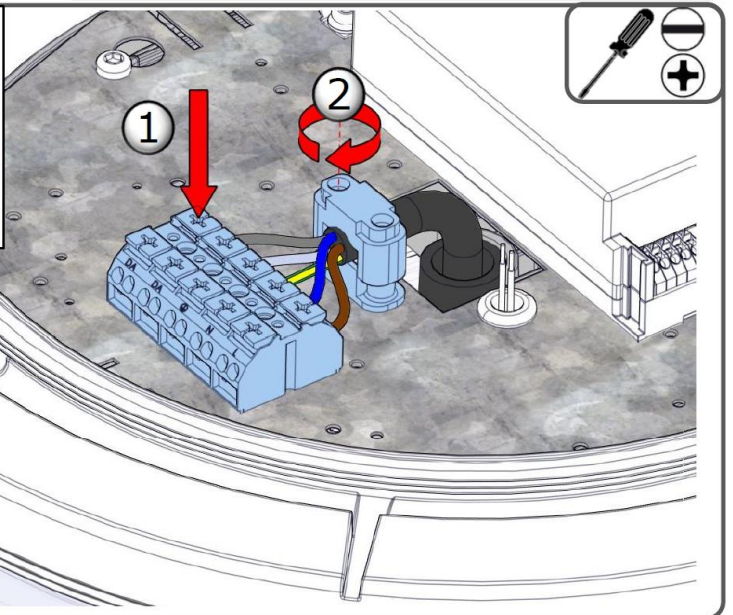

ECLATEC

ZEN

CE   

IEC EN 60598 **IP66** 

  **RoHS**

**220-240V 50Hz**

	IK	 kg	SCx	Hmax
ZEN	10	8 kg	0,15 m <sup>2</sup>	6m

ZEN