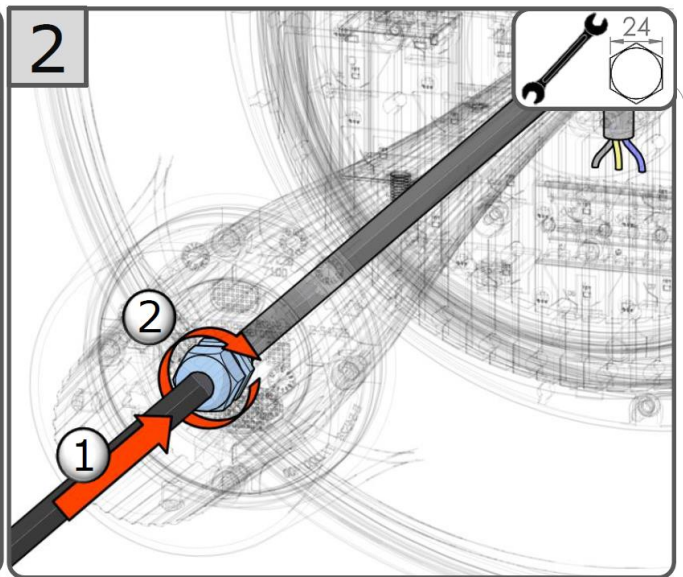

ECLATEC

ZEN

CE   

IEC EN 60598 **IP66** 

  **RoHS**

**220-240V 50Hz**

	IK	 kg	SCx	Hmax
ZEN	10	8 kg	0,15 m <sup>2</sup>	6m

ZEN