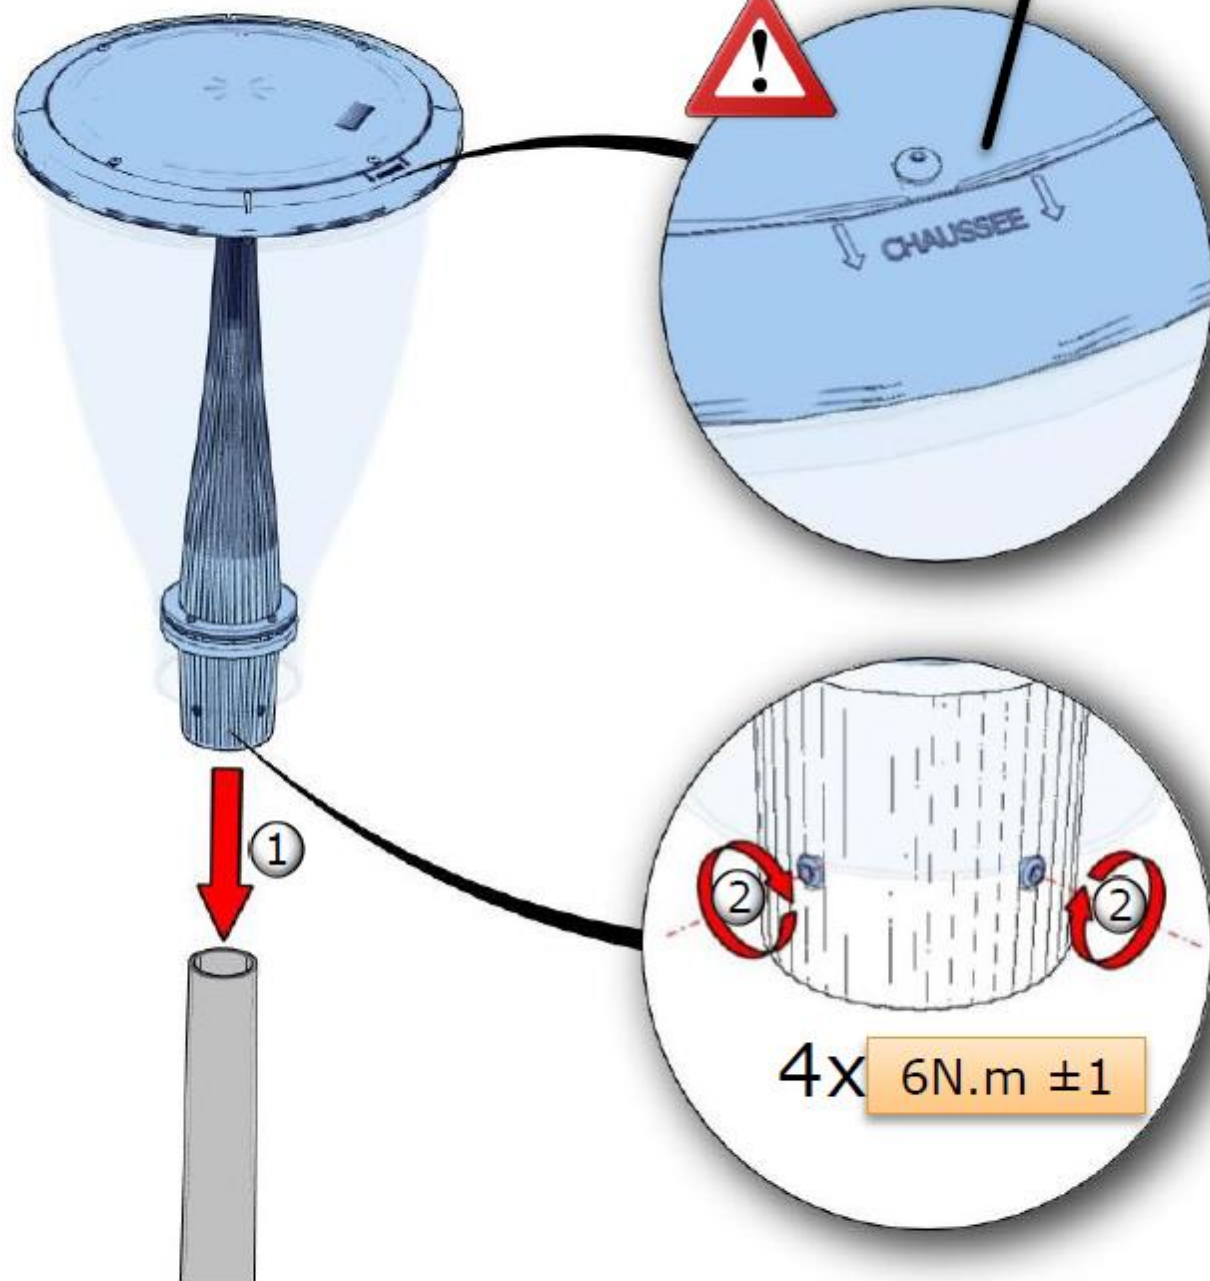

La source lumineuse contenue dans ce luminaire ne doit être remplacée que par le fabricant ou son agent de maintenance ou une personne de qualification équivalente.

The lighting part included in this luminaire must be maintained by the manufacturer, an authorized service agent or a person with similar technical qualification.

Die in der Leuchte beinhaltenen Lichtquelle soll nur durch den Hersteller oder seinen Wartungsfachmann oder einen Servicetechniker mit einer ähnlichen Qualifikation ersetzt werden.