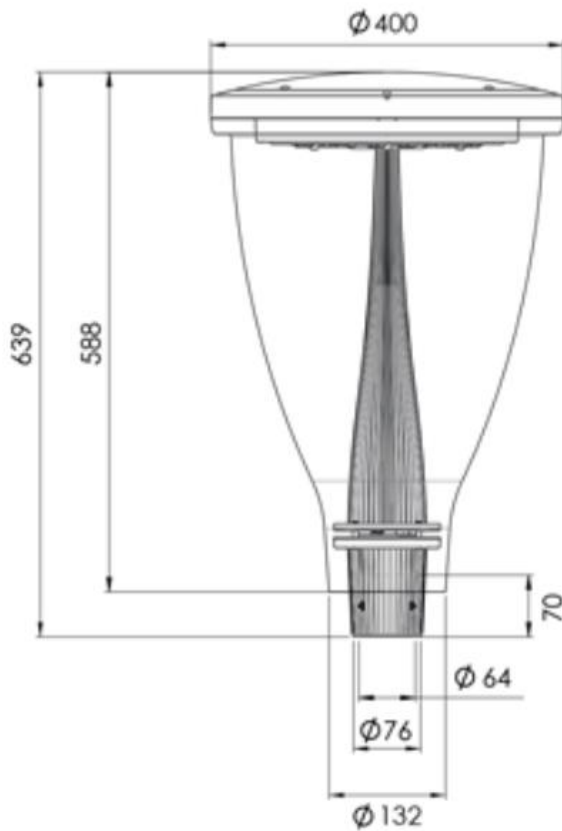

ECLATEC

ZEN

CE   

IEC EN 60598 **IP66** 

  **RoHS**

**220-240V 50Hz**

	IK	 kg	SCx	Hmax
ZEN	10	8 kg	0,15 m <sup>2</sup>	6m

ZEN