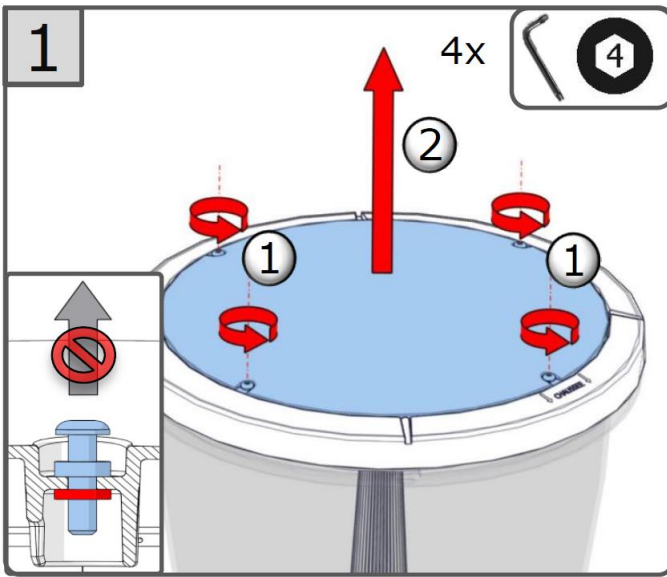

ECLATEC

ZEN

CE   

IEC EN 60598 **IP66** 

  **RoHS**

**220-240V 50Hz**

	IK	 kg	SCx	Hmax
ZEN	10	8 kg	0,15 m <sup>2</sup>	6m

ZEN