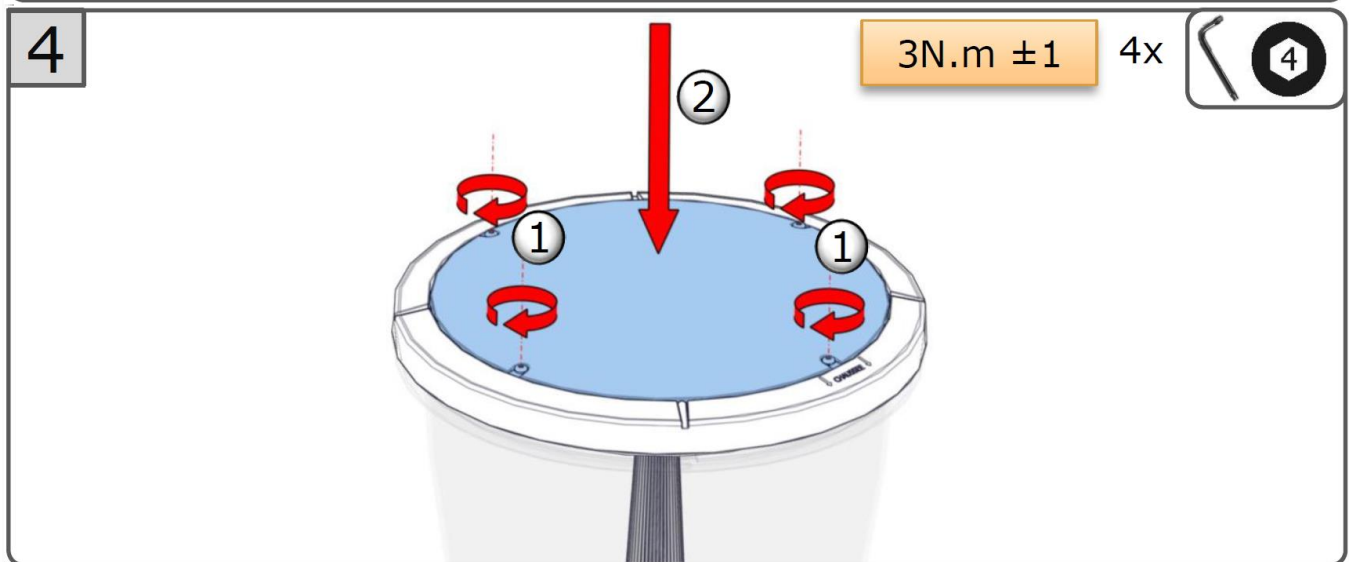

ECLATEC

ZEN

CE   

IEC EN 60598 **IP66** 

  **RoHS**

**220-240V 50Hz**

	IK	 kg	SCx	Hmax
ZEN	10	8 kg	0,15 m <sup>2</sup>	6m

ZEN