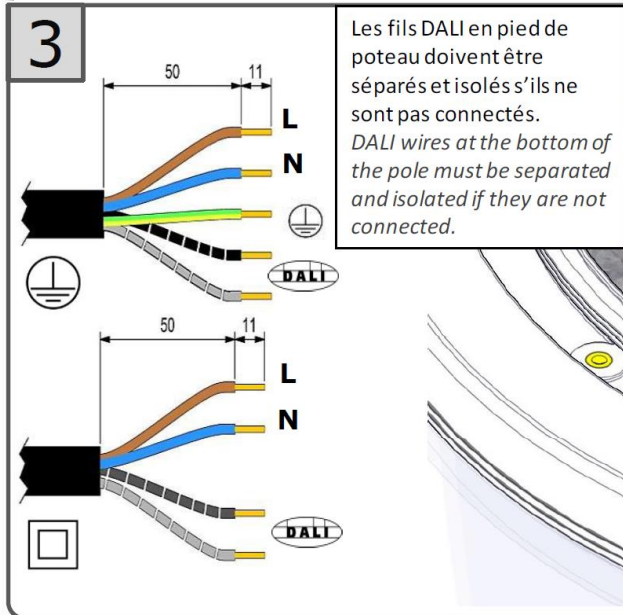

ECLATEC

ZEN

CE   

IEC EN 60598 **IP66** 

  **RoHS**

**220-240V 50Hz**

	IK	 kg	SCx	Hmax
ZEN	10	8 kg	0,15 m <sup>2</sup>	6m

ZEN

La source lumineuse contenue dans ce luminaire ne doit être remplacée que par le fabricant ou son agent de maintenance ou une personne de qualification équivalente.  
 The lighting part included in this luminaire must be maintained by the manufacturer, an authorized service agent or a person with similar technical qualification.  
 Die in der Leuchte beinhalten Lichtquelle soll nur durch den Hersteller oder seinen Wartungsfachmann oder einen Servicetechniker mit einer ähnlichen Qualifikation ersetzt werden.