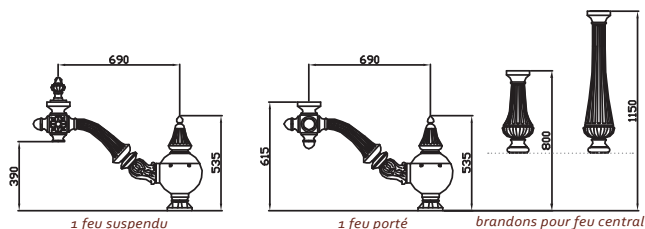

## AB VENDOME ◀

Matière	Bouquet en fonte
Saillie	0,69 m
Montage luminaire	Porté
Remontée	0,615 m
Fixations du luminaire	Ø 27 pdg, Ø 34 pdg ou 60 mm
Montage du luminaire	Suspendu
Remontée	0,39 m
Fixations du luminaire	Ø 27 pdg

## AB NANCY ◀

Matière	Bouquet en fonte
Saillie	0,69 m
Montage luminaire	Suspendu
Remontée	0,61 m
Fixations du luminaire	Ø 27 pdg ou Ø 34 pdg

## AB CONCORDE ◀

Matière	Bouquet en fonte
Saillie	0,69 m
Montage luminaire	Porté
Remontée	0,48 m
Fixations du luminaire	Ø 27 pdg ou Ø 60 mm
Montage luminaire	Suspendu
Remontée	0,24 m
Fixation du luminaire	Ø 27 pdg