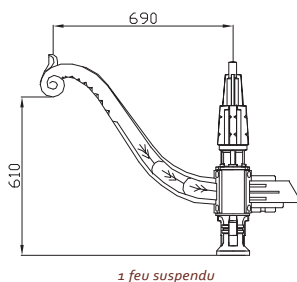

## AB VENDOME ◀

Matière	Bouquet en fonte
Saillie	0,69 m
Montage luminaire	Porté
Remontée	0,615 m
Fixations du luminaire	Ø 27 pdg, Ø 34 pdg ou 60 mm
Montage du luminaire	Suspendu
Remontée	0,39 m
Fixations du luminaire	Ø 27 pdg

## AB NANCY ◀

Matière	Bouquet en fonte
Saillie	0,69 m
Montage luminaire	Suspendu
Remontée	0,61 m
Fixations du luminaire	Ø 27 pdg ou Ø 34 pdg

## AB CONCORDE ◀

Matière	Bouquet en fonte
Saillie	0,69 m
Montage luminaire	Porté
Remontée	0,48 m
Fixations du luminaire	Ø 27 pdg ou Ø 60 mm
Montage luminaire	Suspendu
Remontée	0,24 m
Fixation du luminaire	Ø 27 pdg