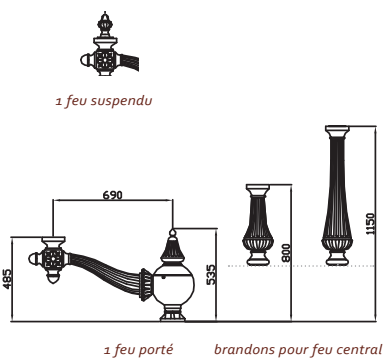

## AB VENDOME ◀

Matière	Bouquet en fonte
Saillie	0,69 m
Montage luminaire	Porté
Remontée	0,615 m
Fixations du luminaire	Ø 27 pdg, Ø 34 pdg ou 60 mm
Montage du luminaire	Suspendu
Remontée	0,39 m
Fixations du luminaire	Ø 27 pdg

## AB NANCY ◀

Matière	Bouquet en fonte
Saillie	0,69 m
Montage luminaire	Suspendu
Remontée	0,61 m
Fixations du luminaire	Ø 27 pdg ou Ø 34 pdg

## AB CONCORDE ◀

Matière	Bouquet en fonte
Saillie	0,69 m
Montage luminaire	Porté
Remontée	0,48 m
Fixations du luminaire	Ø 27 pdg ou Ø 60 mm
Montage luminaire	Suspendu
Remontée	0,24 m
Fixation du luminaire	Ø 27 pdg