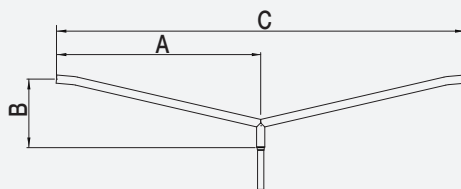

Crosse Surf : en acier, Ø 60 mm

Fixation du luminaire en coiffant ou pénétrant standard Eclatec (cf p.132)

Fixation pénétrante de la crosse dans le mât

Finition : thermolaquage par poudrage polyester, couleur au choix

Mât : acier cylindro-conique Ø 60/62 mm

SURF	A mm	B mm	C mm	D mm	Inclinaison degrès	Poids kg	SCx m²
Simple feu	500	500	-	-	5	6,2	0,05
	1000	500	-	-	5	9,3	0,08
	1500	500	-	-	5	11,5	0,18
Double feu	500	500	1000	-	5	7,3	0,07
	1000	500	2000	-	5	11,5	0,11
	1500	500	3000	-	5	15,5	0,15
Applique murale	500	160	-	260	5	3,3	0,05
	1000	280	-	360	5	6,3	0,08
	1500	420	-	480	5	9	0,18
Contre-feu	500	160	-	260	5	3,3	0,05
	1000	280	-	360	5	6,3	0,08
	1500	420	-	480	5	9	0,18