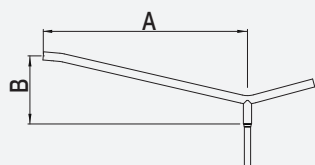

Crosse Surf : en acier, Ø 60 mm

Fixation du luminaire en coiffant ou pénétrant standard Eclatec (cf p.132)

Fixation pénétrante de la crosse dans le mât

Finition : thermolaquage par poudrage polyester, couleur au choix

Mât : acier cylindro-conique Ø 60/62 mm

| SURF | A mm | B mm | C mm | D mm | Inclinaison degrès | Poids kg | SCx m ² |
|-----------------|---------|---------|---------|---------|-----------------------|-------------|-----------------------|
| Simple feu | 500 | 500 | - | - | 5 | 6,2 | 0,05 |
| | 1000 | 500 | - | - | 5 | 9,3 | 0,08 |
| | 1500 | 500 | - | - | 5 | 11,5 | 0,18 |
| Double feu | 500 | 500 | 1000 | - | 5 | 7,3 | 0,07 |
| | 1000 | 500 | 2000 | - | 5 | 11,5 | 0,11 |
| | 1500 | 500 | 3000 | - | 5 | 15,5 | 0,15 |
| Applique murale | 500 | 160 | - | 260 | 5 | 3,3 | 0,05 |
| | 1000 | 280 | - | 360 | 5 | 6,3 | 0,08 |
| | 1500 | 420 | - | 480 | 5 | 9 | 0,18 |
| Contre-feu | 500 | 160 | - | 260 | 5 | 3,3 | 0,05 |
| | 1000 | 280 | - | 360 | 5 | 6,3 | 0,08 |
| | 1500 | 420 | - | 480 | 5 | 9 | 0,18 |