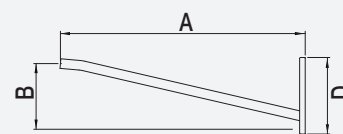

Crosse Surf : en acier, Ø 60 mm

Fixation du luminaire en coiffant ou pénétrant standard Eclatec (cf p.132)

Fixation pénétrante de la crosse dans le mât

Finition : thermolaquage par poudrage polyester, couleur au choix

Mât : acier cylindro-conique Ø 60/62 mm

SURF	A mm	B mm	C mm	D mm	Inclinaison degrès	Poids kg	SCx m²
Simple feu	500	500	-	-	5	6,2	0,05
	1000	500	-	-	5	9,3	0,08
	1500	500	-	-	5	11,5	0,18
Double feu	500	500	1000	-	5	7,3	0,07
	1000	500	2000	-	5	11,5	0,11
	1500	500	3000	-	5	15,5	0,15
Applique murale	500	160	-	260	5	3,3	0,05
	1000	280	-	360	5	6,3	0,08
	1500	420	-	480	5	9	0,18
Contre-feu	500	160	-	260	5	3,3	0,05
	1000	280	-	360	5	6,3	0,08
	1500	420	-	480	5	9	0,18