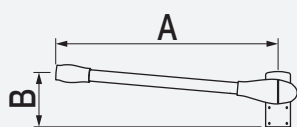

**Crosse Saïan** : en aluminium, Ø 60 mm

Fixation du luminaire en coiffant standard Eclatec (cf p.132)

Fixation coiffante de la crosse sur le mât Ø 60 mm

Finition : thermolaquage par poudrage polyester, couleur au choix

**Mât** : acier cylindro-conique Ø 60 mm

SAIAN	A mm	B mm	C mm	D mm	Inclinaison degrès	Poids kg	SCx m <sup>2</sup>
Simple feu	1000	240	-	-	5	7,8	0,08
	1500	280	-	-	5	10,8	0,11
Double feu	1000	240	2000	-	5	12,6	0,14
	1500	280	3000	-	5	15,2	0,19
Applique murale	1000	190	-	210	5	5,9	0,08