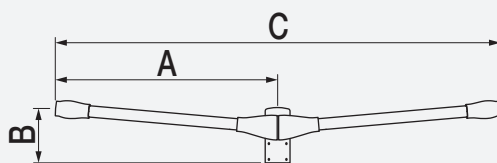

Crosse Saïan : en aluminium, Ø 60 mm

Fixation du luminaire en coiffant standard Eclatec (cf p.132)

Fixation coiffante de la crosse sur le mât Ø 60 mm

Finition : thermolaquage par poudrage polyester, couleur au choix

Mât : acier cylindro-conique Ø 60 mm

SAIAN	A mm	B mm	C mm	D mm	Inclinaison degrès	Poids kg	SCx m²
Simple feu	1000	240	-	-	5	7,8	0,08
	1500	280	-	-	5	10,8	0,11
Double feu	1000	240	2000	-	5	12,6	0,14
	1500	280	3000	-	5	15,2	0,19
Applique murale	1000	190	-	210	5	5,9	0,08