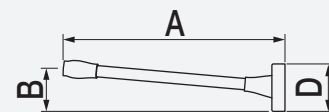

Crosse Saïan : en aluminium, Ø 60 mm

Fixation du luminaire en coiffant standard Eclatec (cf p.132)

Fixation coiffante de la crosse sur le mât Ø 60 mm

Finition : thermolaquage par poudrage polyester, couleur au choix

Mât : acier cylindro-conique Ø 60 mm

SAIAN	A mm	B mm	C mm	D mm	Inclinaison degrès	Poids kg	SCx m²
Simple feu	1000	240	-	-	5	7,8	0,08
	1500	280	-	-	5	10,8	0,11
Double feu	1000	240	2000	-	5	12,6	0,14
	1500	280	3000	-	5	15,2	0,19
Applique murale	1000	190	-	210	5	5,9	0,08