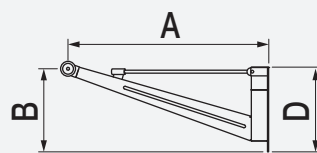

applique murale Architek