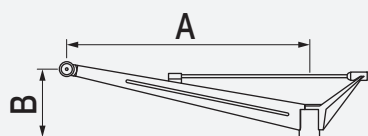

Crosse Architek : en aluminium, Ø 89 mm

Fixation du luminaire par rotule

Fixation coiffante de la crosse sur le mât

Finition : thermolaquage par poudrage polyester, couleur au choix

Mât : acier cylindro-conique spécifique, Ø 110 mm avec embout réducteur Ø 90 x 110 mm

Hauteurs : 6,5 m, 7,5 m, 8,5 m et 9,5 m

ARCHITEK	A mm	B mm	C mm	D mm	Inclinaison degrés	Poids kg	SCx m²
Simple feu	600	330	-	-	20	6	0,14
	900	365	-	-	15	10	0,18
	1300	365	-	-	10	11	0,21
	1800	360	-	-	10	13	0,27
Double feu	600	300	1200	-	10	13	0,19
	900	365	1800	-	10	15	0,29
	1300	365	2600	-	10	18	0,37
Applique murale	285	135	-	220	0	2,1	0,03
	860	410	-	465	20	6,1	0,18
Contre-feu*	400	130	-	200	10	2,3	0,06

* Demande d'étude obligatoire

crosse Architek simple feu