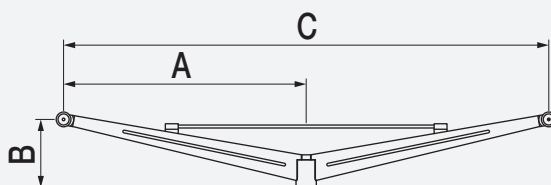

crosse Architek simple feu

crosse Architek double feu