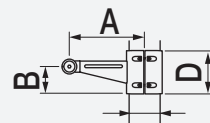

contre-feu Architek *