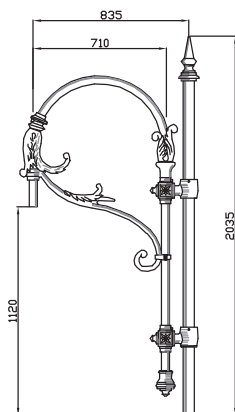

BOUQUETS

1 feu

► METROPOLE I MILLESIME

Matière	Bouquet en acier avec ornement fonte
Saillie	0,835 m
Montage luminaire	Suspendu
Remontée	1,12 m
Fixation du luminaire	Ø 27 pdg, Ø 34 pdg

1 feu

► METROPOLE II MILLESIME

Matière	Bouquet en acier avec ornement fonte
Saillie	0,835 m
Montage luminaire	Suspendu
Remontée	1,12 m
Fixation du luminaire	Ø 27 pdg, Ø 34 pdg

1 feu

► METROPOLE III MILLESIME

Matière	Bouquet en acier avec ornement fonte
Saillie	0,835 m
Montage luminaire	Suspendu
Remontée	1,12 m
Fixation du luminaire	Ø 27 pdg, Ø 34 pdg