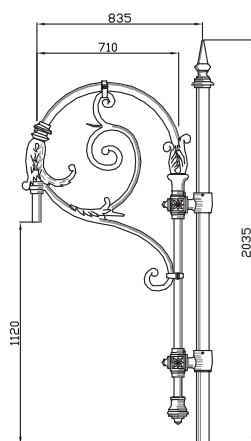

BOUQUETS

1 feu

► METROPOLE I MILLESIME

Matière	Bouquet en acier avec ornement fonte
Saillie	0,835 m
Montage luminaire	Suspendu
Remontée	1,12 m
Fixation du luminaire	Ø 27 pdg, Ø 34 pdg

1 feu

► METROPOLE II MILLESIME

Matière	Bouquet en acier avec ornement fonte
Saillie	0,835 m
Montage luminaire	Suspendu
Remontée	1,12 m
Fixation du luminaire	Ø 27 pdg, Ø 34 pdg

1 feu

► METROPOLE III MILLESIME

Matière	Bouquet en acier avec ornement fonte
Saillie	0,835 m
Montage luminaire	Suspendu
Remontée	1,12 m
Fixation du luminaire	Ø 27 pdg, Ø 34 pdg