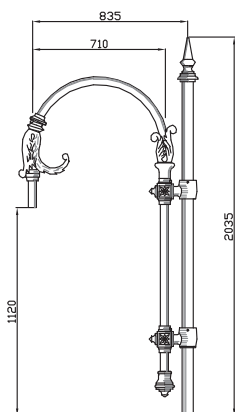

BOUQUETS

1 feu

► METROPOLE I MILLESIME

Matière	Bouquet en acier avec ornement fonte
Saillie	0,835 m
Montage luminaire	Suspendu
Remontée	1,12 m
Fixation du luminaire	Ø 27 pdg, Ø 34 pdg

1 feu

► METROPOLE II MILLESIME

Matière	Bouquet en acier avec ornement fonte
Saillie	0,835 m
Montage luminaire	Suspendu
Remontée	1,12 m
Fixation du luminaire	Ø 27 pdg, Ø 34 pdg

1 feu

► METROPOLE III MILLESIME

Matière	Bouquet en acier avec ornement fonte
Saillie	0,835 m
Montage luminaire	Suspendu
Remontée	1,12 m
Fixation du luminaire	Ø 27 pdg, Ø 34 pdg