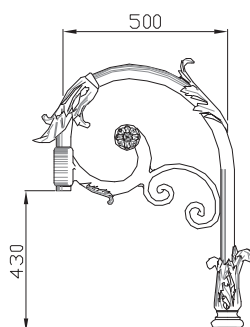

## EVEQUE

MILLESIME

Matière	Acier avec ornement en fonte
Saillie	0,50 m
Montage	Suspendu
Fixations du luminaire	Ø 27 pdg ou Ø 34 pdg
Remontée	0,43 m

## SAINT-GERMAIN I

MILLESIME

Matière	Acier avec ornement en fonte
Saillie	0,80 m
Montage	Suspendu
Fixation du luminaire	Ø 34 pdg
Remontée	1,14 m

## SAINT-GERMAIN II

MILLESIME

Matière	Acier avec ornement en fonte
Saillie	0,95 m
Montage	Suspendu
Fixations du luminaire	Ø 27 pdg ou Ø 34 pdg
Remontée	1,35 m

**GHM Eclatec BV**

Brabantsestraat 16  
3074 RS Rotterdam  
T 010-4321132  
F 010-4324148  
E info@ghm-eclatec.nl  
I www.ghm-eclatec.nl  
IBAN NL93RABO0159582490  
BTW NL 850918066B01  
Onderdeel van de GHM groep