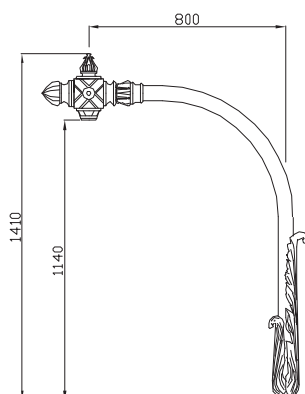

## EVEQUE

MILLESIME

Matière	Acier avec ornement en fonte
Saillie	0,50 m
Montage	Suspendu
Fixations du luminaire	Ø 27 pdg ou Ø 34 pdg
Remontée	0,43 m

## SAINT-GERMAIN I

MILLESIME

Matière	Acier avec ornement en fonte
Saillie	0,80 m
Montage	Suspendu
Fixation du luminaire	Ø 34 pdg
Remontée	1,14 m

## SAINT-GERMAIN II

MILLESIME

Matière	Acier avec ornement en fonte
Saillie	0,95 m
Montage	Suspendu
Fixations du luminaire	Ø 27 pdg ou Ø 34 pdg
Remontée	1,35 m

**GHM Eclatec BV**

Brabantsestraat 16  
3074 RS Rotterdam  
T 010-4321132  
F 010-4324148  
E info@ghm-eclatec.nl  
I www.ghm-eclatec.nl  
IBAN NL93RABO0159582490  
BTW NL 850918066B01  
Onderdeel van de GHM groep