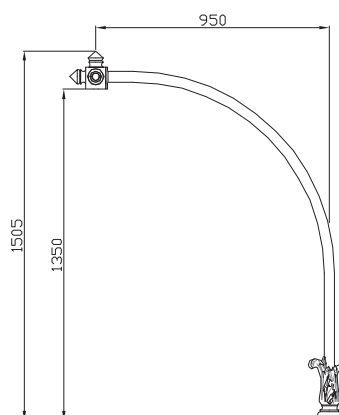

## EVEQUE

MILLESIME

Matière	Acier avec ornement en fonte
Saillie	0,50 m
Montage	Suspendu
Fixations du luminaire	Ø 27 pdg ou Ø 34 pdg
Remontée	0,43 m

## SAINT-GERMAIN I

MILLESIME

Matière	Acier avec ornement en fonte
Saillie	0,80 m
Montage	Suspendu
Fixation du luminaire	Ø 34 pdg
Remontée	1,14 m

## SAINT-GERMAIN II

MILLESIME

Matière	Acier avec ornement en fonte
Saillie	0,95 m
Montage	Suspendu
Fixations du luminaire	Ø 27 pdg ou Ø 34 pdg
Remontée	1,35 m

**GHM Eclatec BV**

Brabantsestraat 16  
3074 RS Rotterdam  
T 010-4321132  
F 010-4324148  
E info@ghm-eclatec.nl  
I www.ghm-eclatec.nl  
IBAN NL93RABO0159582490  
BTW NL 850918066B01  
Onderdeel van de GHM groep