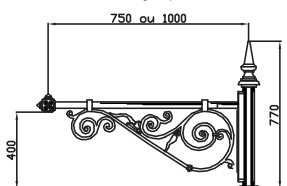

BOUQUETS

1 feu porté

1 feu suspendu

AZUR MILLESIME

Matière	Bouquet en fonte / brandon en acier
Saillie	0,57 m
Montage luminaire	Porté
Remontée	0,36 m
Fixations du luminaire	Ø 27 pdg ou 60 mm
Montage luminaire	Suspendu
Remontée	0,30 m
Fixations du luminaire	Ø 27 pdg ou Ø 34 pdg

1 feu porté

1 feu suspendu

DOMÉ I MILLESIME

Matière	Bouquet en fonte / brandon en en acier
Saillie	1,02 m
Montage luminaire	Porté
Remontée	0,67 m
Fixations du luminaire	Ø 27 pdg, Ø 34 pdg ou 60 mm
Montage luminaire	Suspendu
Remontée	0,61 m
Fixations du luminaire	Ø 27 ou Ø 34 pdg

1 feu porté

1 feu suspendu

EMERAUDE MILLESIME

Matière	Bouquet en fonte / brandon en en acier
Saillies	0,75 m ou 1 m
Montage luminaire	Porté
Remontée	0,47 m
Fixations du luminaire	Ø 27 pdg, Ø 34 pdg ou 60 mm
Montage luminaire	Suspendu
Remontée	0,40 m
Fixations du luminaire	Ø 27 ou Ø 34 pdg