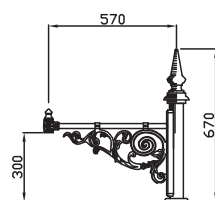

BOUQUETS

1 feu porté

1 feu suspendu

AZUR MILLESIME

Matière	Bouquet en fonte / brandon en acier
Saillie	0,57 m
Montage luminaire	Porté
Remontée	0,36 m
Fixations du luminaire	Ø 27 pdg ou 60 mm
Montage luminaire	Suspendu
Remontée	0,30 m
Fixations du luminaire	Ø 27 pdg ou Ø 34 pdg

1 feu porté

1 feu suspendu

DOMÉ I MILLESIME

Matière	Bouquet en fonte / brandon en en acier
Saillie	1,02 m
Montage luminaire	Porté
Remontée	0,67 m
Fixations du luminaire	Ø 27 pdg, Ø 34 pdg ou 60 mm
Montage luminaire	Suspendu
Remontée	0,61 m
Fixations du luminaire	Ø 27 ou Ø 34 pdg

1 feu porté

1 feu suspendu

EMERAUDE MILLESIME

Matière	Bouquet en fonte / brandon en en acier
Saillies	0,75 m ou 1 m
Montage luminaire	Porté
Remontée	0,47 m
Fixations du luminaire	Ø 27 pdg, Ø 34 pdg ou 60 mm
Montage luminaire	Suspendu
Remontée	0,40 m
Fixations du luminaire	Ø 27 ou Ø 34 pdg