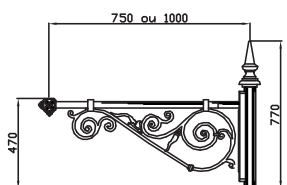

BOUQUETS

1 feu porté

1 feu suspendu

AZUR MILLESIME

Matière	Bouquet en fonte / brandon en acier
Saillie	0,57 m
Montage luminaire	Porté
Remontée	0,36 m
Fixations du luminaire	Ø 27 pdg ou 60 mm
Montage luminaire	Suspendu
Remontée	0,30 m
Fixations du luminaire	Ø 27 pdg ou Ø 34 pdg

1 feu porté

1 feu suspendu

DOMÉ I MILLESIME

Matière	Bouquet en fonte / brandon en en acier
Saillie	1,02 m
Montage luminaire	Porté
Remontée	0,67 m
Fixations du luminaire	Ø 27 pdg, Ø 34 pdg ou 60 mm
Montage luminaire	Suspendu
Remontée	0,61 m
Fixations du luminaire	Ø 27 ou Ø 34 pdg

1 feu porté

1 feu suspendu

EMERAUDE MILLESIME

Matière	Bouquet en fonte / brandon en en acier
Saillies	0,75 m ou 1 m
Montage luminaire	Porté
Remontée	0,47 m
Fixations du luminaire	Ø 27 pdg, Ø 34 pdg ou 60 mm
Montage luminaire	Suspendu
Remontée	0,40 m
Fixations du luminaire	Ø 27 ou Ø 34 pdg