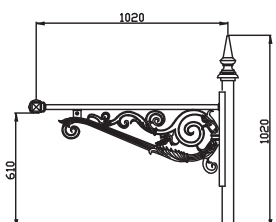

BOUQUETS

1 feu porté

1 feu suspendu

AZUR MILLESIME

Matière	Bouquet en fonte / brandon en acier
Saillie	0,57 m
Montage luminaire	Porté
Remontée	0,36 m
Fixations du luminaire	Ø 27 pdg ou 60 mm
Montage luminaire	Suspendu
Remontée	0,30 m
Fixations du luminaire	Ø 27 pdg ou Ø 34 pdg

1 feu porté

1 feu suspendu

DOMÉ I MILLESIME

Matière	Bouquet en fonte / brandon en en acier
Saillie	1,02 m
Montage luminaire	Porté
Remontée	0,67 m
Fixations du luminaire	Ø 27 pdg, Ø 34 pdg ou 60 mm
Montage luminaire	Suspendu
Remontée	0,61 m
Fixations du luminaire	Ø 27 ou Ø 34 pdg

1 feu porté

1 feu suspendu

EMERAUDE MILLESIME

Matière	Bouquet en fonte / brandon en en acier
Saillies	0,75 m ou 1 m
Montage luminaire	Porté
Remontée	0,47 m
Fixations du luminaire	Ø 27 pdg, Ø 34 pdg ou 60 mm
Montage luminaire	Suspendu
Remontée	0,40 m
Fixations du luminaire	Ø 27 ou Ø 34 pdg