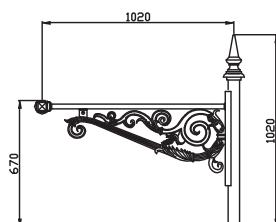

BOUQUETS

1 feu porté

1 feu suspendu

AZUR MILLESIME

Matière	Bouquet en fonte / brandon en acier
Saillie	0,57 m
Montage luminaire	Porté
Remontée	0,36 m
Fixations du luminaire	Ø 27 pdg ou 60 mm
Montage luminaire	Suspendu
Remontée	0,30 m
Fixations du luminaire	Ø 27 pdg ou Ø 34 pdg

1 feu porté

1 feu suspendu

DOMÉ I MILLESIME

Matière	Bouquet en fonte / brandon en en acier
Saillie	1,02 m
Montage luminaire	Porté
Remontée	0,67 m
Fixations du luminaire	Ø 27 pdg, Ø 34 pdg ou 60 mm
Montage luminaire	Suspendu
Remontée	0,61 m
Fixations du luminaire	Ø 27 ou Ø 34 pdg

1 feu porté

1 feu suspendu

EMERAUDE MILLESIME

Matière	Bouquet en fonte / brandon en en acier
Saillies	0,75 m ou 1 m
Montage luminaire	Porté
Remontée	0,47 m
Fixations du luminaire	Ø 27 pdg, Ø 34 pdg ou 60 mm
Montage luminaire	Suspendu
Remontée	0,40 m
Fixations du luminaire	Ø 27 ou Ø 34 pdg