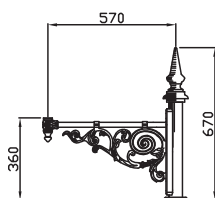

BOUQUETS

1 feu porté

1 feu suspendu

AZUR MILLESIME

Matière	Bouquet en fonte / brandon en acier
Saillie	0,57 m
Montage luminaire	Porté
Remontée	0,36 m
Fixations du luminaire	Ø 27 pdg ou 60 mm
Montage luminaire	Suspendu
Remontée	0,30 m
Fixations du luminaire	Ø 27 pdg ou Ø 34 pdg

1 feu porté

1 feu suspendu

DOMÉ I MILLESIME

Matière	Bouquet en fonte / brandon en en acier
Saillie	1,02 m
Montage luminaire	Porté
Remontée	0,67 m
Fixations du luminaire	Ø 27 pdg, Ø 34 pdg ou 60 mm
Montage luminaire	Suspendu
Remontée	0,61 m
Fixations du luminaire	Ø 27 ou Ø 34 pdg

1 feu porté

1 feu suspendu

EMERAUDE MILLESIME

Matière	Bouquet en fonte / brandon en en acier
Saillies	0,75 m ou 1 m
Montage luminaire	Porté
Remontée	0,47 m
Fixations du luminaire	Ø 27 pdg, Ø 34 pdg ou 60 mm
Montage luminaire	Suspendu
Remontée	0,40 m
Fixations du luminaire	Ø 27 ou Ø 34 pdg