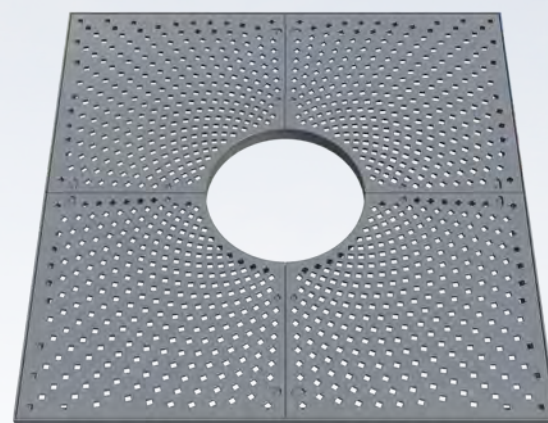

VENGO

VINCENNES
RONDE

VINCENNES
CARREE

VENGO grille d'arbre

600 - 1800.
Fonte métallisée peinte.
4 éléments.

VINCENNES R grille d'arbre

600 - 1800
Fonte métallisée peinte.
4 éléments.

VINCENNES C grille d'arbre