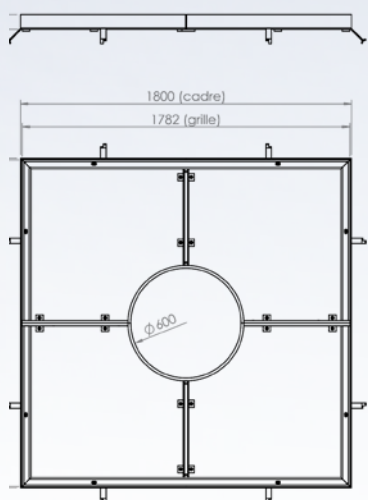

VENGO

VINCENNES
RONDE

VINCENNES
CARREE

VENGO grille d'arbre

600 - 1800.
Fonte métallisée peinte.
4 éléments.

VINCENNES R grille d'arbre

600 - 1800
Fonte métallisée peinte.
4 éléments.

VINCENNES C grille d'arbre