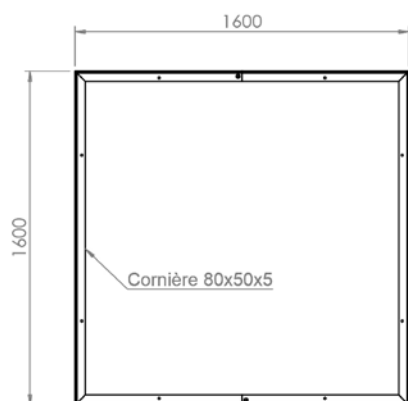

VINCENNES C grille d'arbre

600 - 1600.
Fonte métallisée peinte.
4 éléments.