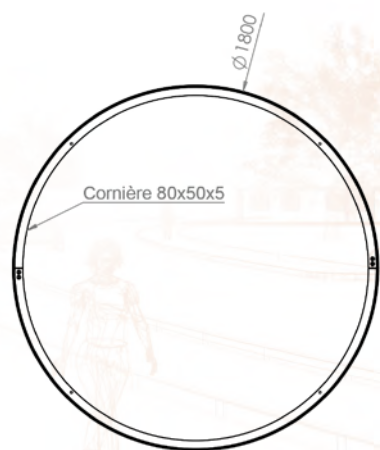

VENGO

VINCENNES
RONDE

VINCENNES
CARREE

VENGO grille d'arbre

600 - 1800.
Fonte métallisée peinte.
4 éléments.

VINCENNES R grille d'arbre

600 - 1800
Fonte métallisée peinte.
4 éléments.

VINCENNES C grille d'arbre