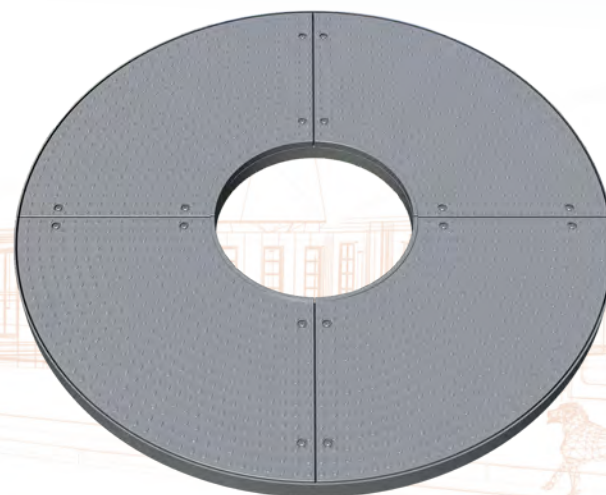

VENGO

VINCENNES
RONDE

VINCENNES
CARREE

VENGO grille d'arbre

600 - 1800.
Fonte métallisée peinte.
4 éléments.

VINCENNES R grille d'arbre

600 - 1800
Fonte métallisée peinte.
4 éléments.

VINCENNES C grille d'arbre