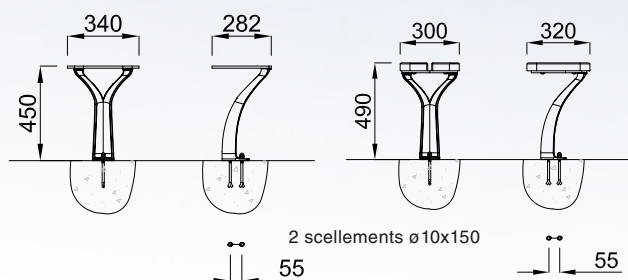

VENGA

ligne VENGA assise individuelle

Piètements en fonte métallisée peint, assise en acier galvanisé découpé peint.
Option : assise en bois certifié lasuré.

ligne VENGA banquette

Piètements en fonte métallisée peint, assise en acier galvanisé découpé peint.
Option : version PMR.