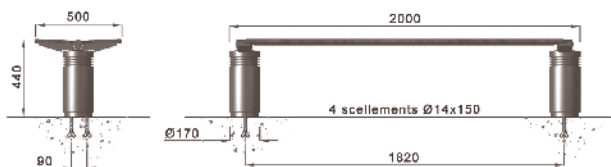

ligne URBINO
banc simple SPC

Piètements en fonte métallisée peint,
assise et dossier en bois certifié lasurés.
Option : avec accoudoir.
Design J. M. Wilmotte

URBINO

ligne URBINO
banc simple

Piètement en fonte métallisée peint,
assise et dossier en bois certifié lasurés.
Option : avec accoudoir.
Design J. M. Wilmotte

ligne URBINO
banc double

Piètement en fonte métallisée peint,
assise et dossier en bois certifié lasurés.
Design J.M. Wilmotte

ligne URBINO
banquette

Piètement en fonte métallisée peint,
assise en bois certifié lasurée.
Design J.M. Wilmotte