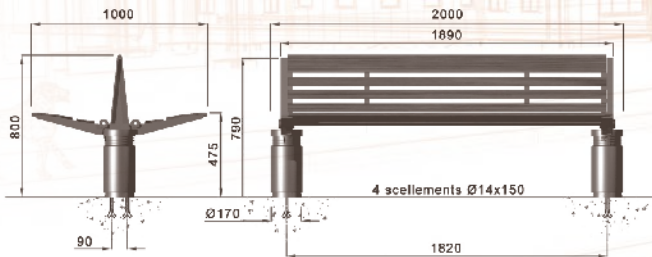

ligne URBINO
banc simple SPC

Piètements en fonte métallisée peint,
assise et dossier en bois certifié lasurés.
Option : avec accoudoir.
Design J. M. Wilmotte

URBINO

ligne URBINO
banc simple

Piètement en fonte métallisée peint,
assise et dossier en bois certifié lasurés.
Option : avec accoudoir.
Design J. M. Wilmotte

ligne URBINO
banc double

Piètement en fonte métallisée peint,
assise et dossier en bois certifié lasurés.
Design J.M. Wilmotte

ligne URBINO
banquette

Piètement en fonte métallisée peint,
assise en bois certifié lasurée.
Design J.M. Wilmotte