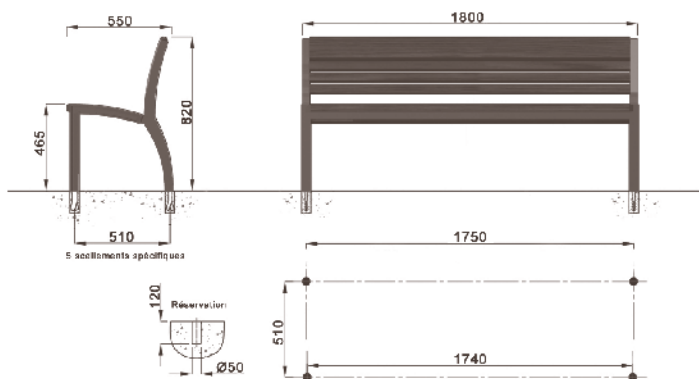

URBINO

ligne URBINO
chaise

Piètements en fonte métallisée peint,
assise et dossier en bois certifié lasurés.
Design J. M. Wilmotte

ligne URBINO
fauteuil

Piètements en fonte métallisée peint,
assise et dossier en bois certifié lasurés.
Design J. M. Wilmotte

ligne URBINO
banc simple SPC

Piètements en fonte métallisée peint,
assise et dossier en bois certifié lasurés.
Option : avec accoudoir.
Design J. M. Wilmotte

URBINO

ligne URBINO
banc simple

Piètement en fonte métallisée peint,
assise et dossier en bois certifié lasurés.
Option : avec accoudoir.
Design J. M. Wilmotte

ligne URBINO
banc double

Piètement en fonte métallisée peint,
assise et dossier en bois certifié lasurés.
Design J.M. Wilmotte

ligne URBINO
banquette

Piètement en fonte métallisée peint,
assise en bois certifié lasurée.
Design J.M. Wilmotte