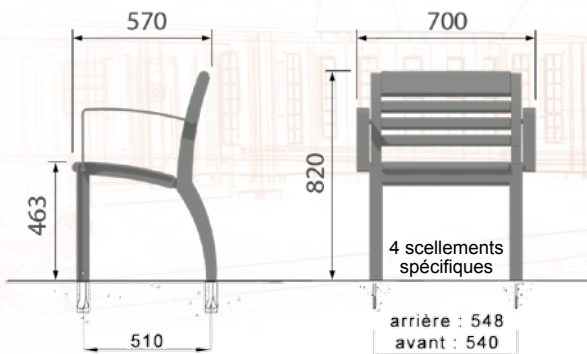

URBINO

ligne URBINO
chaise

Piètements en fonte métallisée peint,
assise et dossier en bois certifié lasurés.
Design J. M. Wilmotte

ligne URBINO
fauteuil

Piètements en fonte métallisée peint,
assise et dossier en bois certifié lasurés.
Design J. M. Wilmotte

ligne URBINO
banc simple SPC

Piètements en fonte métallisée peint,
assise et dossier en bois certifié lasurés.
Option : avec accoudoir.
Design J. M. Wilmotte

URBINO

ligne URBINO
banc simple

Piètement en fonte métallisée peint,
assise et dossier en bois certifié lasurés.
Option : avec accoudoir.
Design J. M. Wilmotte

ligne URBINO
banc double

Piètement en fonte métallisée peint,
assise et dossier en bois certifié lasurés.
Design J.M. Wilmotte

ligne URBINO
banquette

Piètement en fonte métallisée peint,
assise en bois certifié lasurée.
Design J.M. Wilmotte