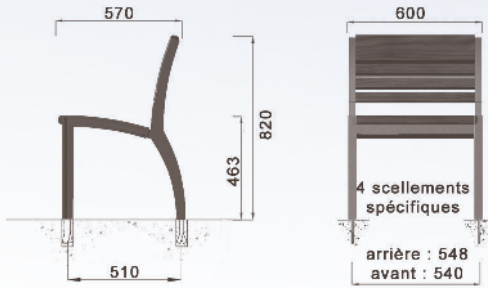

URBINO

ligne URBINO
chaise

Piètements en fonte métallisée peint,
assise et dossier en bois certifié lasurés.
Design J. M. Wilmotte

ligne URBINO
fauteuil

Piètements en fonte métallisée peint,
assise et dossier en bois certifié lasurés.
Design J. M. Wilmotte

ligne URBINO
banc simple SPC

Piètements en fonte métallisée peint,
assise et dossier en bois certifié lasurés.
Option : avec accoudoir.
Design J. M. Wilmotte

URBINO

ligne URBINO
banc simple

Piètement en fonte métallisée peint,
assise et dossier en bois certifié lasurés.
Option : avec accoudoir.
Design J. M. Wilmotte

ligne URBINO
banc double

Piètement en fonte métallisée peint,
assise et dossier en bois certifié lasurés.
Design J.M. Wilmotte

ligne URBINO
banquette

Piètement en fonte métallisée peint,
assise en bois certifié lasurée.
Design J.M. Wilmotte