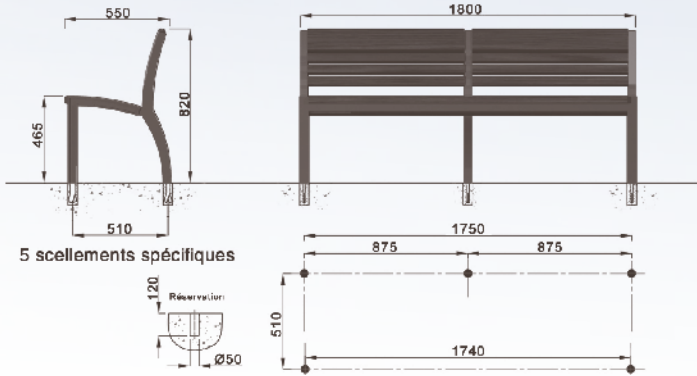

ligne URBINO
banc simple SPC

Piètements en fonte métallisée peint,
assise et dossier en bois certifié lasurés.
Option : avec accoudoir.
Design J. M. Wilmotte

URBINO

ligne URBINO
banc simple

Piètement en fonte métallisée peint,
assise et dossier en bois certifié lasurés.
Option : avec accoudoir.
Design J. M. Wilmotte

ligne URBINO
banc double

Piètement en fonte métallisée peint,
assise et dossier en bois certifié lasurés.
Design J.M. Wilmotte

ligne URBINO
banquette

Piètement en fonte métallisée peint,
assise en bois certifié lasurée.
Design J.M. Wilmotte