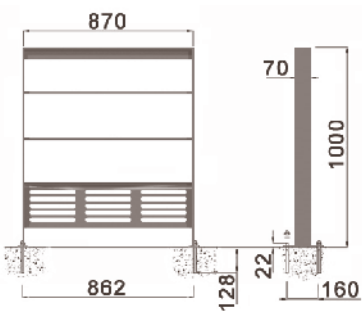

Quai

4 scellements Ø12x150