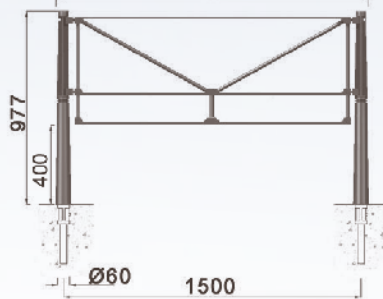

## ligne URBINO barrière fixe ou amovible

Fonte métallisée peinte,  
cadre acier galvanisé peint.  
Design J.M. Wilmotte

BC 1300

BC 1500

BC 1300-1

BC 1500-1

BH

4 scellements Ø12x150