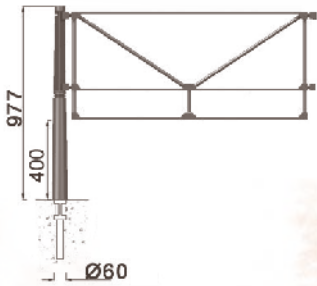

## ligne URBINO barrière fixe ou amovible

Fonte métallisée peinte,  
cadre acier galvanisé peint.  
Design J.M. Wilmotte

BC 1300

BC 1500

BC 1300-1

BC 1500-1

BH

4 scellements Ø12x150