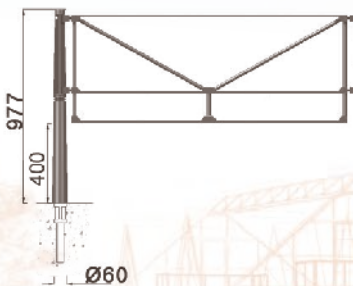

## ligne URBINO barrière fixe ou amovible

Fonte métallisée peinte,  
cadre acier galvanisé peint.  
Design J.M. Wilmotte

BC 1300

BC 1500

BC 1300-1

BC 1500-1

BH

4 scellements Ø12x150