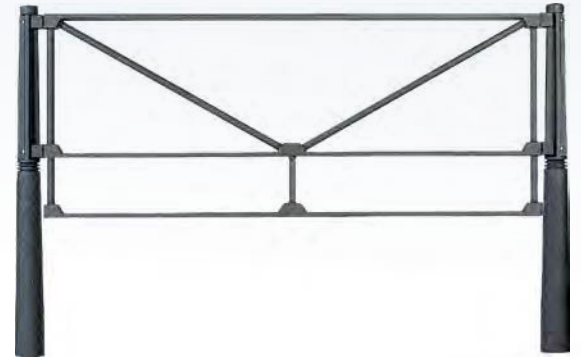

## ligne URBINO barrière fixe ou amovible

Fonte métallisée peinte,  
cadre acier galvanisé peint.  
Design J.M. Wilmotte

BC 1300

BC 1500

BC 1300-1

BC 1500-1

BH

4 scellements Ø12x150