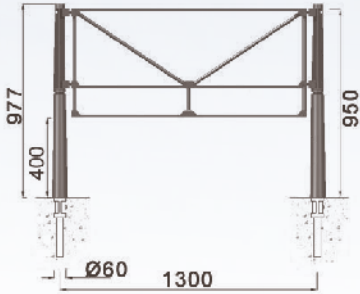

## ligne URBINO barrière fixe ou amovible

Fonte métallisée peinte,  
cadre acier galvanisé peint.  
Design J.M. Wilmotte

BC 1300

BC 1500

BC 1300-1

BC 1500-1

BH

4 scellements Ø12x150