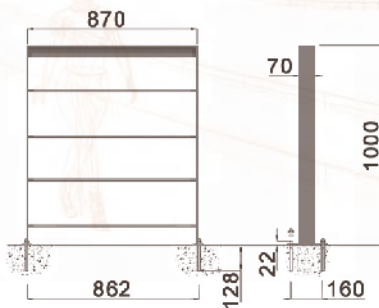

## ligne URBINO barrière fixe ou amovible

Fonte métallisée peinte,  
cadre acier galvanisé peint.  
Design J.M. Wilmotte

BC 1300

BC 1500

BC 1300-1

BC 1500-1

BH

4 scellements Ø12x150