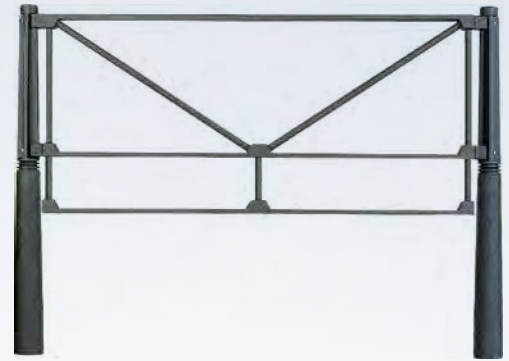

## ligne URBINO barrière fixe ou amovible

Fonte métallisée peinte,  
cadre acier galvanisé peint.  
Design J.M. Wilmotte

BC 1300

BC 1500

BC 1300-1

BC 1500-1

BH

4 scellements Ø12x150