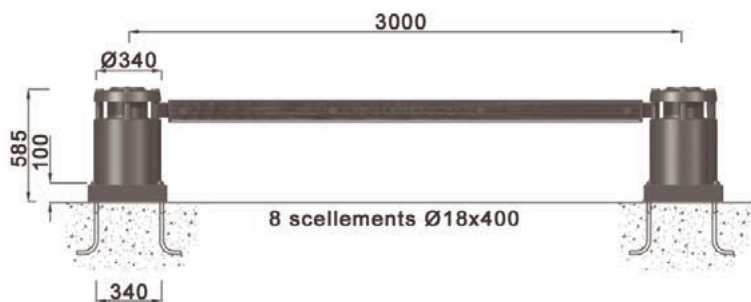

LES BARRIERES

ligne **URBINO**
barrières fixes à poutre

BP - 61 ou 71

2 bornes + 1 lisse
hauteur lisse 600 ou 750 mm
longueur 3325 mm

BP1 - 61 ou 71

2 bornes + 1 lisse
hauteur lisse 600 ou 750 mm
entraxe 3000 mm

BP2 - 61 ou 71

1 borne + 1 lisse
hauteur lisse 600 ou 750 mm
entraxe 3000 mm

BP3 - 61 ou 71

1 borne d'extrémité + 1 lisse
hauteur lisse 600 ou 750 mm
entraxe 3000 mm

Fonte, lisse renforcée
en bois exotique lasuré.
Existents en version lumineuse.
Design J.M. Wilmotte

ROCHELONGUE
barrière fixe à poutre

RP1

hauteur lisse 525 mm
hauteur totale 585 mm
longueur 3400 mm

Fonte, lisse renforcée
en bois exotique lasuré.
Existents en version lumineuse.
Design J.M. Wilmotte

Urbino BP
Rochelongue