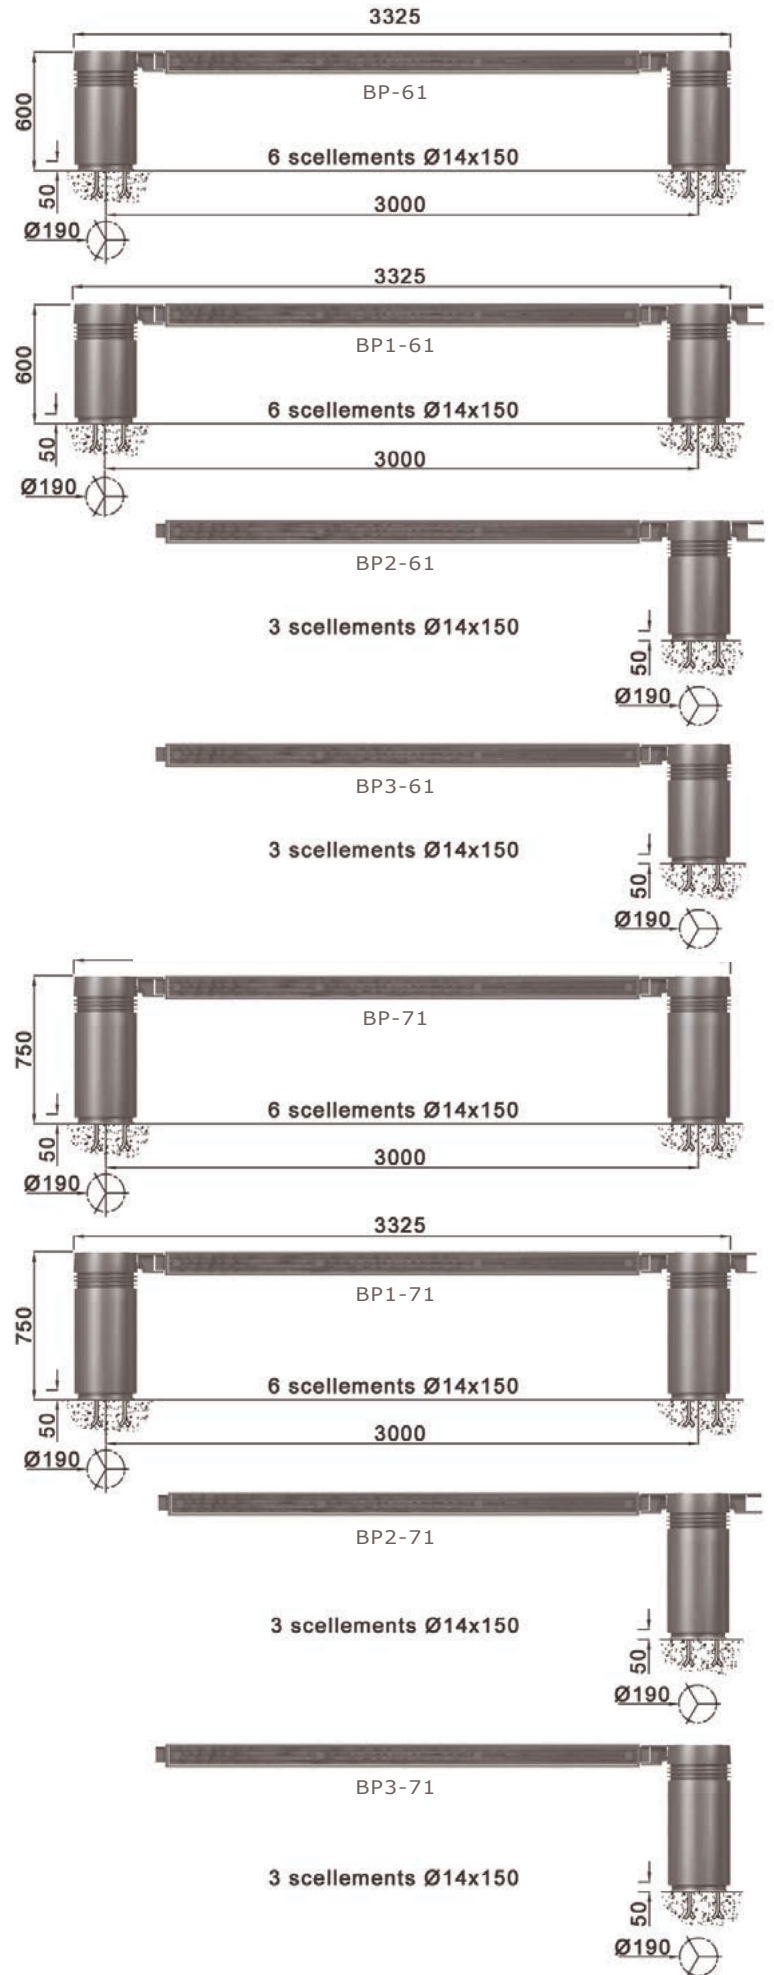

LES BARRIERES

ligne **URBINO**
barrières fixes à poutre

BP - 61 ou 71

2 bornes + 1 lisse
hauteur lisse 600 ou 750 mm
longueur 3325 mm

BP1 - 61 ou 71

2 bornes + 1 lisse
hauteur lisse 600 ou 750 mm
entraxe 3000 mm

BP2 - 61 ou 71

1 borne + 1 lisse
hauteur lisse 600 ou 750 mm
entraxe 3000 mm

BP3 - 61 ou 71

1 borne d'extrémité + 1 lisse
hauteur lisse 600 ou 750 mm
entraxe 3000 mm

Fonte, lisse renforcée
en bois exotique lasuré.
Existents en version lumineuse.
Design J.M. Wilmotte

ROCHELONGUE
barrière fixe à poutre

RP1

hauteur lisse 525 mm
hauteur totale 585 mm
longueur 3400 mm

Fonte, lisse renforcée
en bois exotique lasuré.
Existents en version lumineuse.
Design J.M. Wilmotte

Urbino BP
Rochelongue