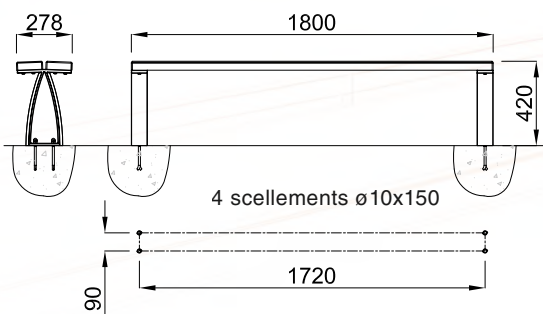

TEMPO

KERN

TEMPO
assise individuelle

Assise en fonte métallisée peinte.

KERN
assise individuelle

Piètements en fonte métallisée peint, assise en bois certifié lasuré.

KERN
banquette

Piètements en fonte métallisée peint, assise en bois certifié lasuré.