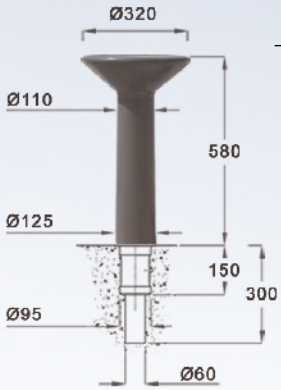

TEMPO

KERN

TEMPO
assise individuelle

Assise en fonte métallisée peinte.

KERN
assise individuelle

Piètements en fonte métallisée peint, assise en bois certifié lasuré.

KERN
banquette

Piètements en fonte métallisée peint, assise en bois certifié lasuré.