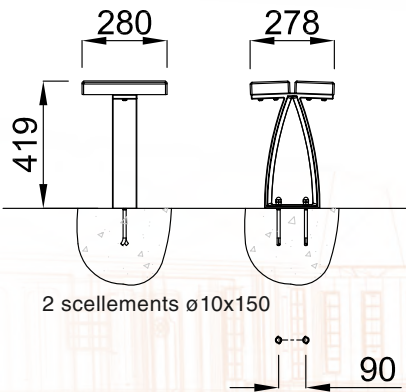

TEMPO

KERN

TEMPO
assise individuelle

Assise en fonte métallisée peinte.

KERN
assise individuelle

Piètements en fonte métallisée peint, assise en bois certifié lasuré.

KERN
banquette

Piètements en fonte métallisée peint, assise en bois certifié lasuré.