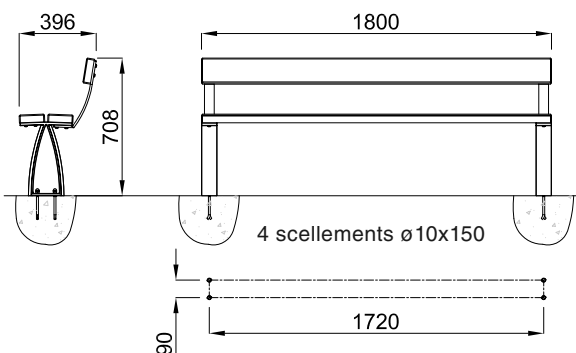

KERN
banc

Piètements en fonte métallisée peint, assise et dossier en bois certifié lasuré.