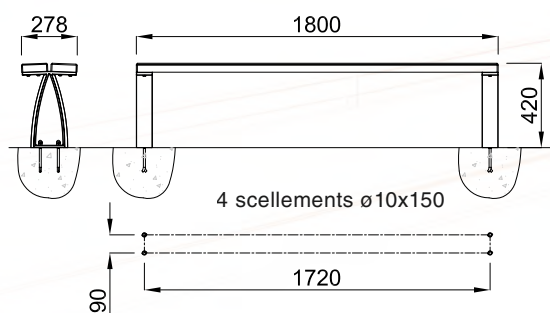

TEMPO

KERN

TEMPO assise individuelle

Assise en fonte métallisée peinte.

KERN assise individuelle

Piètements en fonte métallisée peint, assise en bois certifié lasuré.

KERN banquette

Piètements en fonte métallisée peint, assise en bois certifié lasuré.