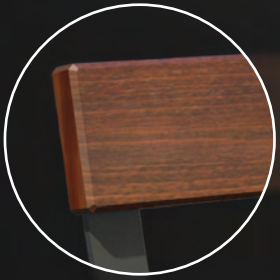

TEMPO

KERN

TEMPO assise individuelle

Assise en fonte métallisée peinte.

KERN assise individuelle

Piètements en fonte métallisée peint, assise en bois certifié lasuré.

KERN banquette

Piètements en fonte métallisée peint, assise en bois certifié lasuré.

KERN banc

Piètements en fonte métallisée peint, assise et dossier en bois certifié lasuré.