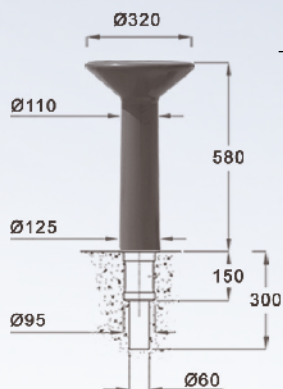

TEMPO

KERN

TEMPO assise individuelle

Assise en fonte métallisée peinte.

KERN assise individuelle

Piètements en fonte métallisée peint, assise en bois certifié lasuré.

KERN banquette

Piètements en fonte métallisée peint, assise en bois certifié lasuré.

KERN banc

Piètements en fonte métallisée peint, assise et dossier en bois certifié lasuré.