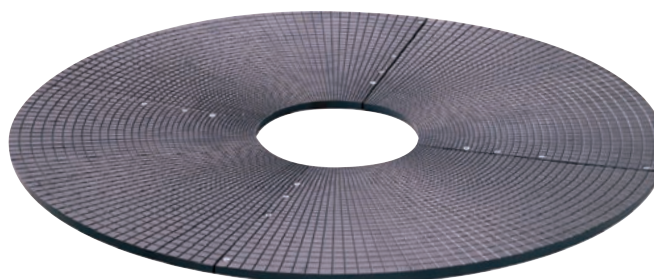

## SAINT-DENIS RONDE grille d'arbre

Fonte. 4 éléments. Epaisseur 35 mm

Références	Diam int.	Diam ext.
480-1500	480	1520
600-1500	600	1520
720-1500	720	1520

Les dimensions extérieures comprennent le cadre.

## AGORA RONDE grille d'arbre

Fonte. 4 éléments. Epaisseur 35 mm

Références	Diam int.	Diam ext.
500-1000	500	1033
500-1200	500	1230
500-1500	500	1520
600-1000	600	1033
600-1200	600	1230
600-1500	600	1520
700-1000	700	1033
700-1200	700	1230
700-1500	700	1520

## ARBORIS grille d'arbre

Fonte. 4 éléments. Epaisseur 35 mm

Références	Diam int.	Diam ext.
400-2000	400	2020
500-2000	500	2020
600-2000	600	2020
700-2000	700	2020
1500-2000	1500	2020

Les dimensions extérieures comprennent le cadre.

Sauf diam. 1500

Saint-Denis ronde  
Agora ronde  
Arboris

Lignes

Assises

Bornes et Potelets

Barrières

Supports Vélo

Corbeilles