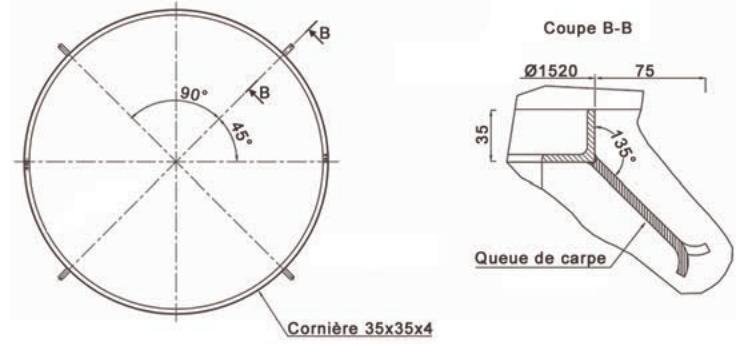

## SAINT-DENIS RONDE grille d'arbre

Fonte. 4 éléments. Epaisseur 35 mm

Références	Diam int.	Diam ext.
480-1500	480	1520
600-1500	600	1520
720-1500	720	1520

Les dimensions extérieures comprennent le cadre.

## AGORA RONDE grille d'arbre

Fonte. 4 éléments. Epaisseur 35 mm

Références	Diam int.	Diam ext.
500-1000	500	1033
500-1200	500	1230
500-1500	500	1520
600-1000	600	1033
600-1200	600	1230
600-1500	600	1520
700-1000	700	1033
700-1200	700	1230
700-1500	700	1520

## ARBORIS grille d'arbre

Fonte. 4 éléments. Epaisseur 35 mm

Références	Diam int.	Diam ext.
400-2000	400	2020
500-2000	500	2020
600-2000	600	2020
700-2000	700	2020
1500-2000	1500	2020

Les dimensions extérieures comprennent le cadre.