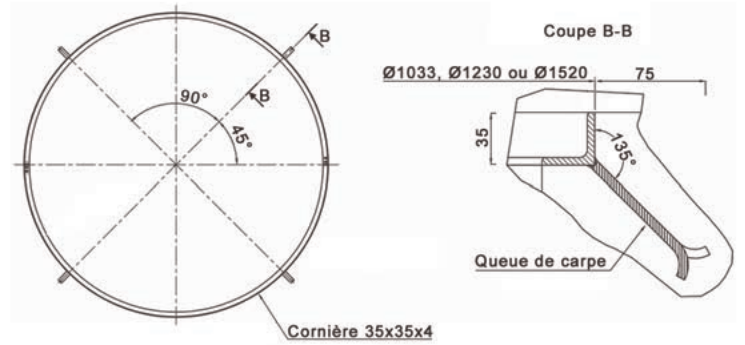

## SAINT-DENIS RONDE grille d'arbre

Fonte. 4 éléments. Epaisseur 35 mm

Références	Diam int.	Diam ext.
480-1500	480	1520
600-1500	600	1520
720-1500	720	1520

Les dimensions extérieures comprennent le cadre.

## AGORA RONDE grille d'arbre

Fonte. 4 éléments. Epaisseur 35 mm

Références	Diam int.	Diam ext.
500-1000	500	1033
500-1200	500	1230
500-1500	500	1520
600-1000	600	1033
600-1200	600	1230
600-1500	600	1520
700-1000	700	1033
700-1200	700	1230
700-1500	700	1520

## ARBORIS grille d'arbre

Fonte. 4 éléments. Epaisseur 35 mm

Références	Diam int.	Diam ext.
400-2000	400	2020
500-2000	500	2020
600-2000	600	2020
700-2000	700	2020
1500-2000	1500	2020

Les dimensions extérieures comprennent le cadre.