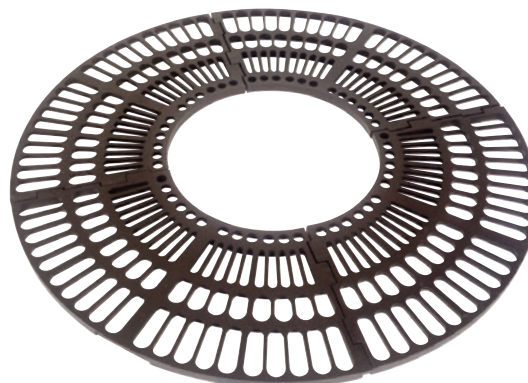

## SAINT-DENIS RONDE grille d'arbre

Fonte. 4 éléments. Epaisseur 35 mm

Références	Diam int.	Diam ext.
480-1500	480	1520
600-1500	600	1520
720-1500	720	1520

Les dimensions extérieures comprennent le cadre.

## AGORA RONDE grille d'arbre

Fonte. 4 éléments. Epaisseur 35 mm

Références	Diam int.	Diam ext.
500-1000	500	1033
500-1200	500	1230
500-1500	500	1520
600-1000	600	1033
600-1200	600	1230
600-1500	600	1520
700-1000	700	1033
700-1200	700	1230
700-1500	700	1520

## ARBORIS grille d'arbre

Fonte. 4 éléments. Epaisseur 35 mm

Références	Diam int.	Diam ext.
400-2000	400	2020
500-2000	500	2020
600-2000	600	2020
700-2000	700	2020
1500-2000	1500	2020

Les dimensions extérieures comprennent le cadre.

Sauf diam. 1500

Saint-Denis ronde  
Agora ronde  
Arboris

Lignes

Assises

Bornes et Potelets

Barrières

Supports Vélo

Corbeilles