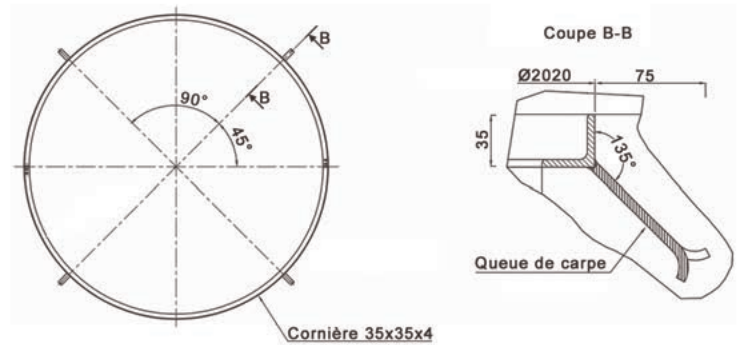

## SAINT-DENIS RONDE grille d'arbre

Fonte. 4 éléments. Epaisseur 35 mm

Références	Diam int.	Diam ext.
480-1500	480	1520
600-1500	600	1520
720-1500	720	1520

Les dimensions extérieures comprennent le cadre.

## AGORA RONDE grille d'arbre

Fonte. 4 éléments. Epaisseur 35 mm

Références	Diam int.	Diam ext.
500-1000	500	1033
500-1200	500	1230
500-1500	500	1520
600-1000	600	1033
600-1200	600	1230
600-1500	600	1520
700-1000	700	1033
700-1200	700	1230
700-1500	700	1520

## ARBORIS grille d'arbre

Fonte. 4 éléments. Epaisseur 35 mm

Références	Diam int.	Diam ext.
400-2000	400	2020
500-2000	500	2020
600-2000	600	2020
700-2000	700	2020
1500-2000	1500	2020

Les dimensions extérieures comprennent le cadre.