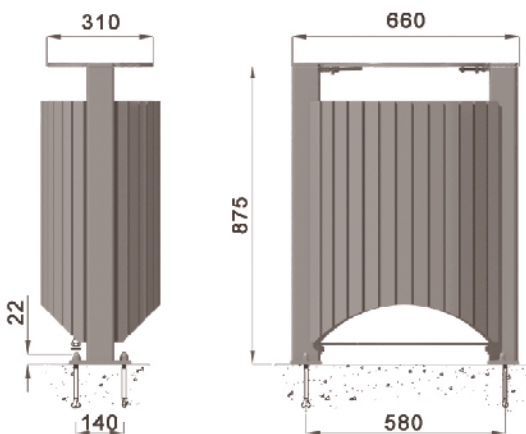

SCALA

DROP

DROP BOIS

4 scellements M12x150
sur Ø393

SCALA corbeille de propreté

Contenance 80 L

Corbeille de propreté.
Corps en acier galvanisé peint.
En standard : pour usage avec sac.
En option : bac en acier galvanisé.

4 scellements Ø10x100

DROP corbeille de propreté

Contenance 50 L

Corbeille de propreté
avec cendrier intégré.
Corps en acier galvanisé peint.
Couvercle en acier galvanisé
peint sur charnière.
Fermeture serrure inox.
Bac principal et cendrier
en acier.

4 scellements Ø10x100

DROP BH et BV corbeille de propreté

Contenance 50 L

Corbeille de propreté
avec cendrier intégré.
Corps en acier galvanisé
et bois lasuré.
Couvercle en acier galvanisé
peint sur charnière.
Fermeture serrure inox.
Bac principal et cendrier
en acier.