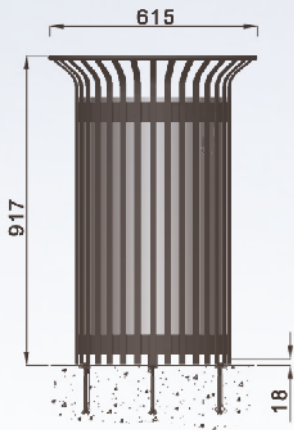

SCALA

DROP

DROP BOIS

4 scellements M12x150
sur Ø393

SCALA corbeille de propreté

Contenance 80 L

Corbeille de propreté.
Corps en acier galvanisé peint.
En standard : pour usage avec sac.
En option : bac en acier galvanisé.

4 scellements Ø10x100

DROP corbeille de propreté

Contenance 50 L

Corbeille de propreté
avec cendrier intégré.
Corps en acier galvanisé peint.
Couvercle en acier galvanisé
peint sur charnière.
Fermeture serrure inox.
Bac principal et cendrier
en acier.

4 scellements Ø10x100

DROP BH et BV corbeille de propreté

Contenance 50 L

Corbeille de propreté
avec cendrier intégré.
Corps en acier galvanisé
et bois lasuré.
Couvercle en acier galvanisé
peint sur charnière.
Fermeture serrure inox.
Bac principal et cendrier
en acier.