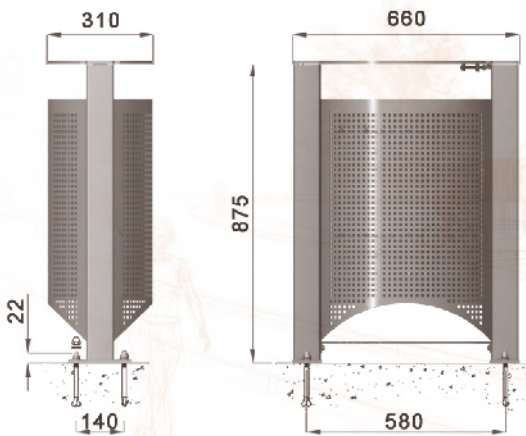

SCALA

DROP

DROP BOIS

4 scellements M12x150
sur Ø393

SCALA corbeille de propreté

Contenance 80 L

Corbeille de propreté.
Corps en acier galvanisé peint.
En standard : pour usage avec sac.
En option : bac en acier galvanisé.

4 scellements Ø10x100

DROP corbeille de propreté

Contenance 50 L

Corbeille de propreté
avec cendrier intégré.
Corps en acier galvanisé peint.
Couvercle en acier galvanisé
peint sur charnière.
Fermeture serrure inox.
Bac principal et cendrier
en acier.

4 scellements Ø10x100

DROP BH et BV corbeille de propreté

Contenance 50 L

Corbeille de propreté
avec cendrier intégré.
Corps en acier galvanisé
et bois lasuré.
Couvercle en acier galvanisé
peint sur charnière.
Fermeture serrure inox.
Bac principal et cendrier
en acier.