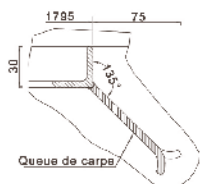

QUADRIPOD grille d'arbre

Fonte métallisée peinte.
4 éléments.
Epaisseur 35 mm

Références	Diam int.	Carré ext.
400-1000	400	1020X1020
500-1400	500	1420X1420

Les dimensions extérieures
comprennent le cadre.

QUADRILLE grille d'arbre

Fonte métallisée peinte.
4 éléments.
Epaisseur 35 mm

Références	Carré int.	Carré ext.
400-1400	400x400	1420X1420

Références	Diam int.	Carré ext.
600-1400	600	1420X1420
600-2000	600	1980x1980

Les dimensions extérieures
comprennent le cadre.

ligne METROPOLE grille d'arbre

Fonte métallisée peinte.
2 éléments.
Epaisseur 30 mm

Références	Diam int.	Carré ext.
1700-1700	-	1795x1795

Les dimensions extérieures
comprennent le cadre.
Design B. Fortier

Coupe B-B