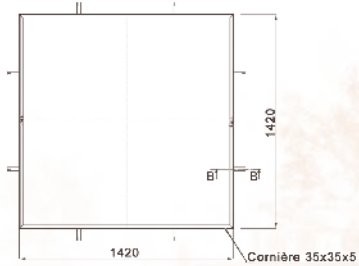

## QUADRIPOD grille d'arbre

Fonte métallisée peinte.  
4 éléments.  
Epaisseur 35 mm

Références	Diam int.	Carré ext.
400-1000	400	1020X1020
500-1400	500	1420X1420

Les dimensions extérieures  
comprennent le cadre.

## QUADRILLE grille d'arbre

Fonte métallisée peinte.  
4 éléments.  
Epaisseur 35 mm

Références	Carré int.	Carré ext.
400-1400	400x400	1420X1420

Références	Diam int.	Carré ext.
600-1400	600	1420X1420
600-2000	600	1980x1980

Les dimensions extérieures  
comprennent le cadre.

Coupe B-B