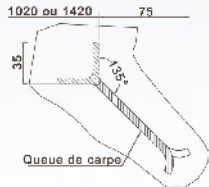

## QUADRIPOD grille d'arbre

Fonte métallisée peinte.  
4 éléments.  
Epaisseur 35 mm

Références	Diam int.	Carré ext.
400-1000	400	1020X1020
500-1400	500	1420X1420

Les dimensions extérieures  
comprennent le cadre.

## QUADRILLE grille d'arbre

Fonte métallisée peinte.  
4 éléments.  
Epaisseur 35 mm

Références	Carré int.	Carré ext.
400-1400	400x400	1420X1420

Références	Diam int.	Carré ext.
600-1400	600	1420X1420
600-2000	600	1980x1980