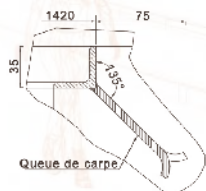

## QUADRILLE grille d'arbre

Fonte métallisée peinte.  
4 éléments.  
Epaisseur 35 mm

Références	Carré int.	Carré ext.
400-1400	400x400	1420X1420

Références	Diam int.	Carré ext.
600-1400	600	1420X1420
600-2000	600	1980x1980

Les dimensions extérieures  
comprennent le cadre.

Coupe B-B