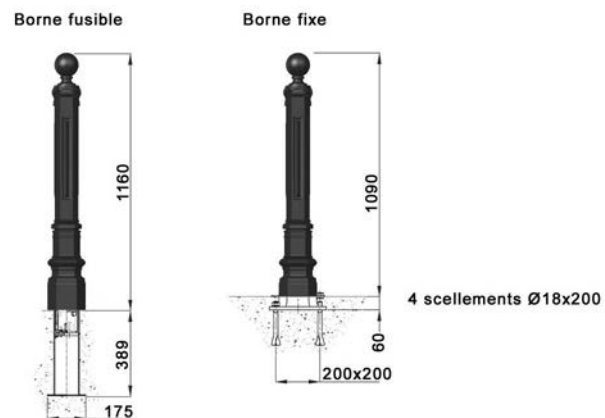

BORNES

▶ PLACE DU MARCHE MILLESIME

▶ PLACE DU MIDI MILLESIME

PLACE DU MARCHÉ
versions fixe ou amovible

Place du marché 600
hauteur 600 mm
base octogonale 150 mm

Place du marché 800
hauteur 800 mm
base octogonale 168 mm

Place du marché 1000
hauteur 1000 mm
base octogonale 210 mm

Fonte métallisée peinte.

Anneaux pour chaînes
en option.

PLACE DU MIDI
versions fixe ou fusible

Place du midi PM
hauteur 570 mm
embase 175 x 175 mm

Place du midi GM
hauteur 1090 mm
embase 175 x 175 mm

Fonte métallisée peinte.

Anneaux pour chaînes
en option.

GHM Eclatec BV

Brabantsestraat 16
3074 RS Rotterdam
T 010-4321132
F 010-4324148
E info@ghm-eclatec.nl
I www.ghm-eclatec.nl
IBAN NL93RABO0159582490
BTW NL 850918066B01
Onderdeel van de GHM groep