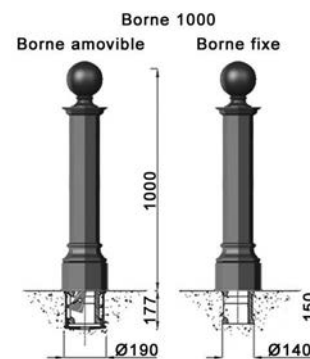

BORNES

▶ PLACE DU MARCHE MILLESIME

▶ PLACE DU MIDI MILLESIME

PLACE DU MARCHÉ
versions fixe ou amovible

Place du marché 600
hauteur 600 mm
base octogonale 150 mm

Place du marché 800
hauteur 800 mm
base octogonale 168 mm

Place du marché 1000
hauteur 1000 mm
base octogonale 210 mm

Fonte métallisée peinte.

Anneaux pour chaînes
en option.

PLACE DU MIDI
versions fixe ou fusible

Place du midi PM
hauteur 570 mm
embase 175 x 175 mm

Place du midi GM
hauteur 1090 mm
embase 175 x 175 mm

Fonte métallisée peinte.

Anneaux pour chaînes
en option.

GHM Eclatec BV

Brabantsestraat 16
3074 RS Rotterdam
T 010-4321132
F 010-4324148
E info@ghm-eclatec.nl
I www.ghm-eclatec.nl
IBAN NL93RABO0159582490
BTW NL 850918066B01
Onderdeel van de GHM groep