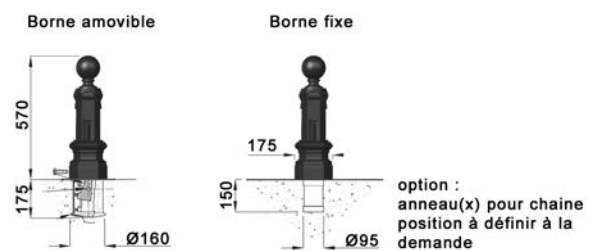

BORNES

▶ PLACE DU MARCHE MILLESIME

▶ PLACE DU MIDI MILLESIME

PLACE DU MARCHÉ
versions fixe ou amovible

Place du marché 600
hauteur 600 mm
base octogonale 150 mm

Place du marché 800
hauteur 800 mm
base octogonale 168 mm

Place du marché 1000
hauteur 1000 mm
base octogonale 210 mm

Fonte métallisée peinte.

Anneaux pour chaînes
en option.

PLACE DU MIDI
versions fixe ou fusible

Place du midi PM
hauteur 570 mm
embase 175 x 175 mm

Place du midi GM
hauteur 1090 mm
embase 175 x 175 mm

Fonte métallisée peinte.

Anneaux pour chaînes
en option.

GHM Eclatec BV

Brabantsestraat 16
3074 RS Rotterdam
T 010-4321132
F 010-4324148
E info@ghm-eclatec.nl
I www.ghm-eclatec.nl
IBAN NL93RABO0159582490
BTW NL 850918066B01
Onderdeel van de GHM groep