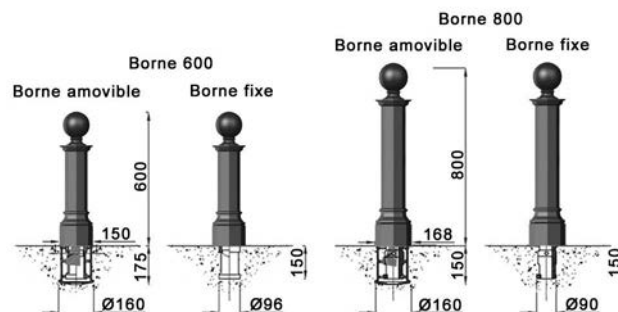

BORNES

▶ PLACE DU MARCHE MILLESIME

▶ PLACE DU MIDI MILLESIME

PLACE DU MARCHÉ
versions fixe ou amovible

Place du marché 600
hauteur 600 mm
base octogonale 150 mm

Place du marché 800
hauteur 800 mm
base octogonale 168 mm

Place du marché 1000
hauteur 1000 mm
base octogonale 210 mm

Fonte métallisée peinte.

Anneaux pour chaînes
en option.

PLACE DU MIDI
versions fixe ou fusible

Place du midi PM
hauteur 570 mm
embase 175 x 175 mm

Place du midi GM
hauteur 1090 mm
embase 175 x 175 mm

Fonte métallisée peinte.

Anneaux pour chaînes
en option.

GHM Eclatec BV

Brabantsestraat 16
3074 RS Rotterdam
T 010-4321132
F 010-4324148
E info@ghm-eclatec.nl
I www.ghm-eclatec.nl
IBAN NL93RABO0159582490
BTW NL 850918066B01
Onderdeel van de GHM groep