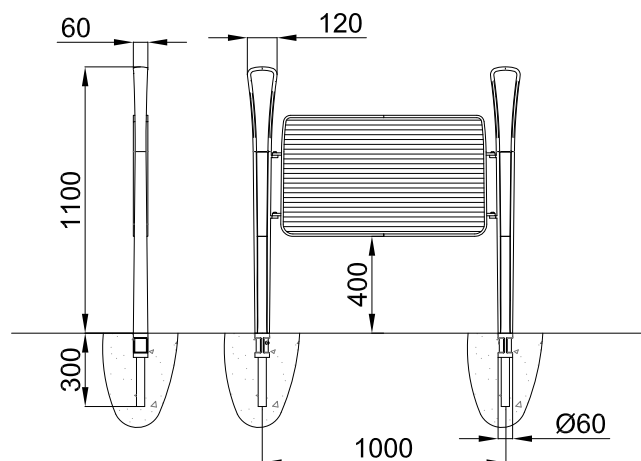

PIXEL

FESTONE

ligne PIXEL
barrière fixe

Fonte métallisée et acier galvanisé peints.
Design Stoa Architecture

ligne FESTONE
barrière fixe

Fonte métallisée et acier galvanisé peints.

LED Luminaires

Modern Streetfurniture