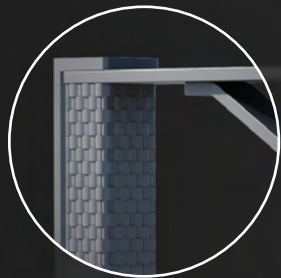

PIXEL

FESTONE

ligne PIXEL
barrière fixe

Fonte métallisée et acier galvanisé peints.
Design Stoa Architecture

ligne FESTONE
barrière fixe

Fonte métallisée et acier galvanisé peints.

LED Luminaires

Modern Streetfurniture

Waste bins

Bollards Light

tree grill

Bollards

Classic poles cast iron

Steel poles

MODERN POLES CAST IRON

Defence bollards