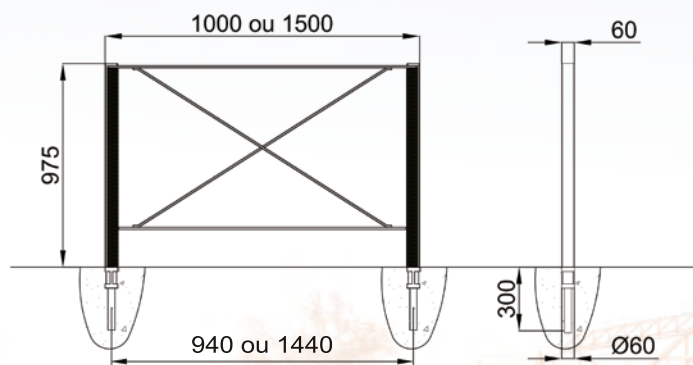

PIXEL

FESTONE

ligne PIXEL
barrière fixe

Fonte métallisée et acier galvanisé peints.
Design Stoa Architecture

ligne FESTONE
barrière fixe

Fonte métallisée et acier galvanisé peints.

LED Luminaires

Modern Streetfurniture