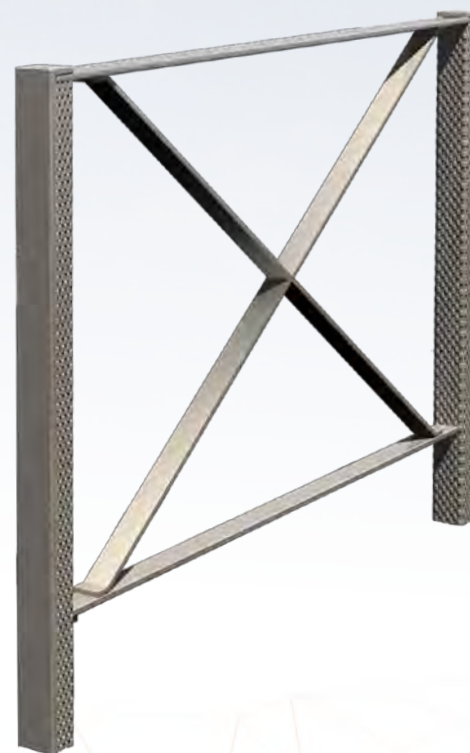

PIXEL

FESTONE

ligne PIXEL
barrière fixe

Fonte métallisée et acier galvanisé peints.
Design Stoa Architecture

ligne FESTONE
barrière fixe

Fonte métallisée et acier galvanisé peints.

LED Luminaires

Modern Streetfurniture

Waste bins

Bollards Light

tree grill

Bollards

Classic poles cast iron

Steel poles

MODERN POLES CAST IRON

Defence bollards