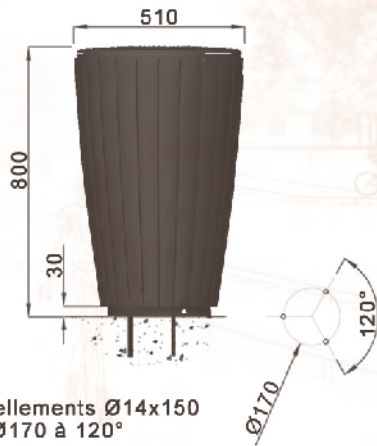

METROPOLE

GRAND LARGE

ALDUS

ligne METROPOLE corbeille de propreté

Contenance 50 L

Contenance 80 L

Corps en fonte métallisée peint.
Couvercle en aluminium peint sur charnière.
Fermeture automatique ouverture à clé.
Bac en acier galvanisé.
Options : Bac inox.
Cendrier.
Design B. Fortier

option

GRAND LARGE corbeille de propreté

Contenance 80 L

Corps en fonte métallisée peint.
Couvercle en fonte métallisée peint sur charnière.
Fermeture serrure inox.
Bac en inox.
Option : cendrier.
Design B. Fortier

3 scellements Ø14x150
sur Ø170 à 120°

option

ligne ALDUS corbeille de propreté

Contenance 80 L

Corps en aluminium peint.
Porte latérale.
Fermeture serrure inox.
Option : coiffe avec cendrier.
Design C. Planchais