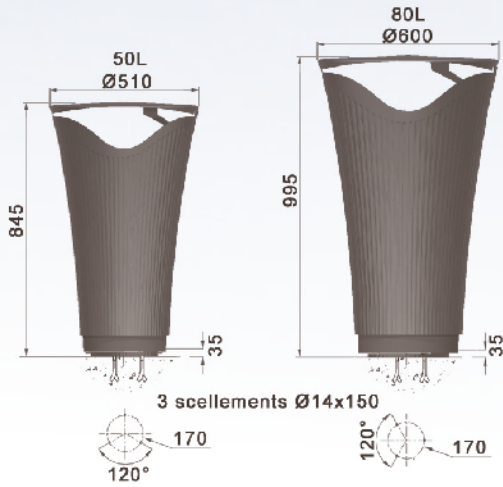

METROPOLE

GRAND LARGE

ALDUS

ligne METROPOLE corbeille de propreté

Contenance 50 L

Contenance 80 L

Corps en fonte métallisée peint.
Couvercle en aluminium peint sur charnière.
Fermeture automatique ouverture à clé.
Bac en acier galvanisé.
Options : Bac inox.
Cendrier.
Design B. Fortier

option

GRAND LARGE corbeille de propreté

Contenance 80 L

Corps en fonte métallisée peint.
Couvercle en fonte métallisée peint sur charnière.
Fermeture serrure inox.
Bac en inox.
Option : cendrier.
Design B. Fortier

3 scellements Ø14x150
sur Ø170 à 120°

option

ligne ALDUS corbeille de propreté

Contenance 80 L

Corps en aluminium peint.
Porte latérale.
Fermeture serrure inox.
Option : coiffe avec cendrier.
Design C. Planchais