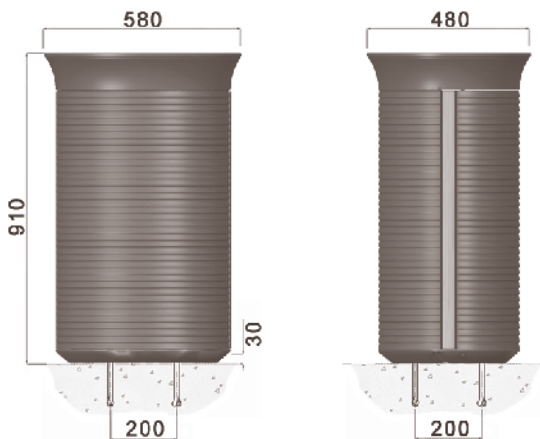

METROPOLE

GRAND LARGE

ALDUS

ligne METROPOLE corbeille de propreté

Contenance 50 L

Contenance 80 L

Corps en fonte métallisée peint.
Couvercle en aluminium peint sur charnière.
Fermeture automatique ouverture à clé.
Bac en acier galvanisé.
Options : Bac inox.
Cendrier.
Design B. Fortier

option

GRAND LARGE corbeille de propreté

Contenance 80 L

Corps en fonte métallisée peint.
Couvercle en fonte métallisée peint sur charnière.
Fermeture serrure inox.
Bac en inox.
Option : cendrier.
Design B. Fortier

3 scellements Ø14x150
sur Ø170 à 120°

option

ligne ALDUS corbeille de propreté

Contenance 80 L

Corps en aluminium peint.
Porte latérale.
Fermeture serrure inox.
Option : coiffe avec cendrier.
Design C. Planchais