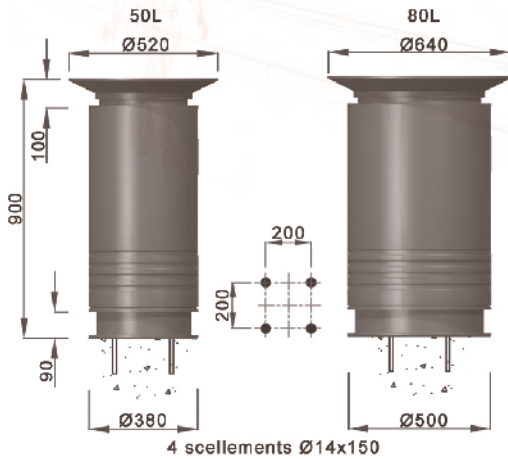

KEO

KEA

ORLEANE

URBINO

ligne KEO
corbeille de propreté

Contenance 60 L

Corps en acier galvanisé
découpé peint.
ouverture latérale.
Option : bac
Design M. Tortel

ligne KEA
corbeille de propreté

Contenance 60 L

Corps en acier galvanisé
découpé peint.
ouverture latérale.
Option : bac
Design M. Tortel

Contenance 50 L

Contenance 80 L

ligne ORLEANE
corbeille de propreté

Corps en fonte métallisée peint.
Couvercle en aluminium peint
sur charnière.
Fermeture serrure inox.
Bac en acier galvanisé.
Option : bac inox
Design J.M. Wilmotte

ligne URBINO
corbeille de propreté

Corps en fonte métallisée peint.
Couvercle en aluminium peint
sur charnière.
Fermeture serrure inox.
Bac en acier galvanisé.
Option : bac inox
Design J.M. Wilmotte

GHM Eclatec BV