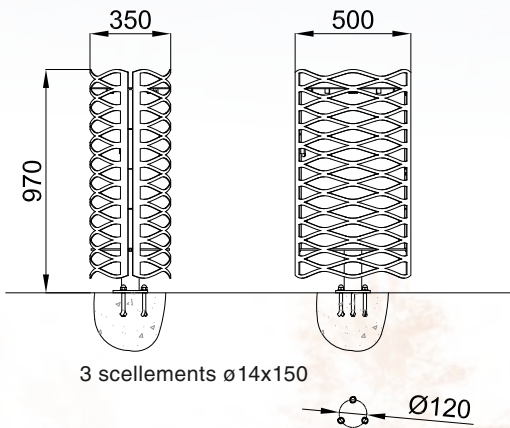

KEO

KEA

ORLEANE

URBINO

ligne KEO
corbeille de propreté

Contenance 60 L

Corps en acier galvanisé
découpé peint.
ouverture latérale.
Option : bac
Design M. Tortel

ligne KEA
corbeille de propreté

Contenance 60 L

Corps en acier galvanisé
découpé peint.
ouverture latérale.
Option : bac
Design M. Tortel

Contenance 50 L

Contenance 80 L

ligne ORLEANE
corbeille de propreté

Corps en fonte métallisée peint.
Couvercle en aluminium peint
sur charnière.
Fermeture serrure inox.
Bac en acier galvanisé.
Option : bac inox
Design J.M. Wilmotte

ligne URBINO
corbeille de propreté

Corps en fonte métallisée peint.
Couvercle en aluminium peint
sur charnière.
Fermeture serrure inox.
Bac en acier galvanisé.
Option : bac inox
Design J.M. Wilmotte

GHM Eclatec BV