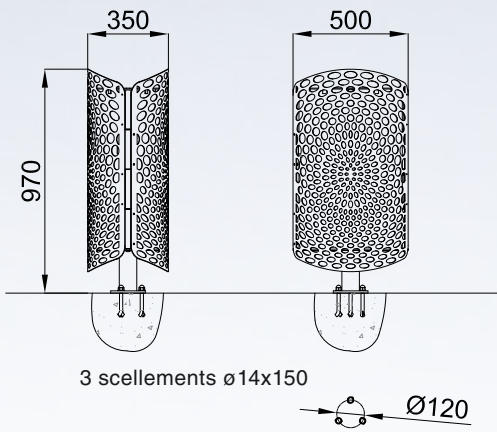

KEO

KEA

ORLEANE

URBINO

ligne KEO
corbeille de propreté

Contenance 60 L

Corps en acier galvanisé
découpé peint.
ouverture latérale.
Option : bac
Design M. Tortel

ligne KEA
corbeille de propreté

Contenance 60 L

Corps en acier galvanisé
découpé peint.
ouverture latérale.
Option : bac
Design M. Tortel

Contenance 50 L

Contenance 80 L

ligne ORLEANE
corbeille de propreté

Corps en fonte métallisée peint.
Couvercle en aluminium peint
sur charnière.
Fermeture serrure inox.
Bac en acier galvanisé.
Option : bac inox
Design J.M. Wilmotte

ligne URBINO
corbeille de propreté

Corps en fonte métallisée peint.
Couvercle en aluminium peint
sur charnière.
Fermeture serrure inox.
Bac en acier galvanisé.
Option : bac inox
Design J.M. Wilmotte

GHM Eclatec BV