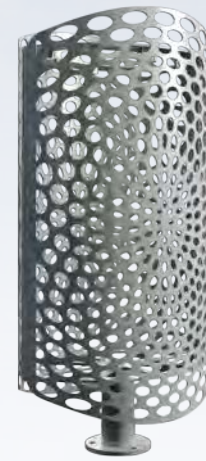

KEO

KEA

ORLEANE

URBINO

ligne KEO
corbeille de propreté

Contenance 60 L

Corps en acier galvanisé
découpé peint.
ouverture latérale.
Option : bac
Design M. Tortel

ligne KEA
corbeille de propreté

Contenance 60 L

Corps en acier galvanisé
découpé peint.
ouverture latérale.
Option : bac
Design M. Tortel

Contenance 50 L

Contenance 80 L

ligne ORLEANE
corbeille de propreté

Corps en fonte métallisée peint.
Couvercle en aluminium peint
sur charnière.
Fermeture serrure inox.
Bac en acier galvanisé.
Option : bac inox
Design J.M. Wilmotte

ligne URBINO
corbeille de propreté

Corps en fonte métallisée peint.
Couvercle en aluminium peint
sur charnière.
Fermeture serrure inox.
Bac en acier galvanisé.
Option : bac inox
Design J.M. Wilmotte

GHM Eclatec BV