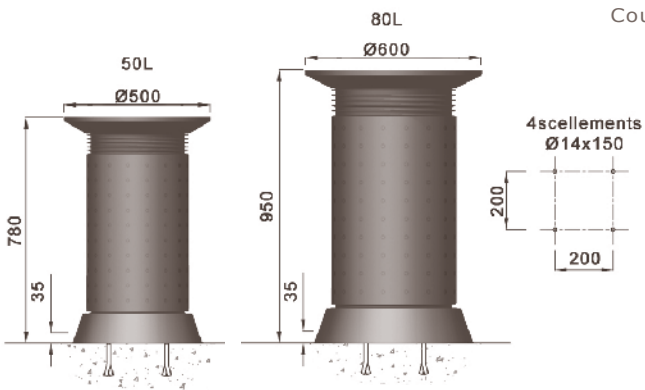

KEO

KEA

ORLEANE

URBINO

ligne KEO
corbeille de propreté

Contenance 60 L

Corps en acier galvanisé
découpé peint.
ouverture latérale.
Option : bac
Design M. Tortel

ligne KEA
corbeille de propreté

Contenance 60 L

Corps en acier galvanisé
découpé peint.
ouverture latérale.
Option : bac
Design M. Tortel

Contenance 50 L

Contenance 80 L

ligne ORLEANE
corbeille de propreté

Corps en fonte métallisée peint.
Couvercle en aluminium peint
sur charnière.
Fermeture serrure inox.
Bac en acier galvanisé.
Option : bac inox
Design J.M. Wilmotte

ligne URBINO
corbeille de propreté

Corps en fonte métallisée peint.
Couvercle en aluminium peint
sur charnière.
Fermeture serrure inox.
Bac en acier galvanisé.
Option : bac inox
Design J.M. Wilmotte

GHM Eclatec BV