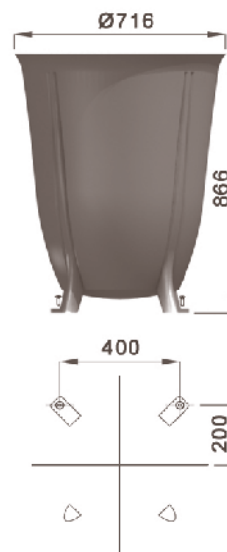

FLEURISSEMENT

▶ MAJESTIC
MILLESIME

▶ KION 

▶ AMBIANCE 

MAJESTIC
jardinière

hauteur 750 mm
diamètre 760 mm
Contenance 105 L,
réserve d'eau 22 L.

Jardinière en fonte. Bac en acier galvanisé amovible.
Option : bac inox.

KION
jardinière

hauteur 866 mm
diamètre 716 mm
Contenance 100 L.

Jardinière en fonte. Bac en acier galvanisé amovible.
Option : système goutte à goutte.
Design AUP - N. Fedorenko

ligne **AMBIANCE**
jardinière

hauteur 980 mm
largeur 850x850 mm
Contenance 300 L.

Jardinière en aluminium et bois exotique lasuré.
Bac en acier galvanisé.
Option : bac inox.
Design J.P. Deschamps