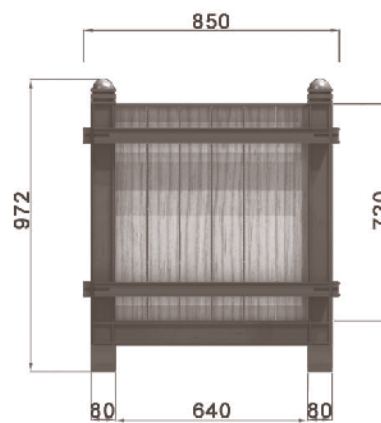

FLEURISSEMENT

▶ MAJESTIC
MILLESIME

▶ KION 

▶ AMBIANCE 

MAJESTIC
jardinière

hauteur 750 mm
diamètre 760 mm
Contenance 105 L,
réserve d'eau 22 L.

Jardinière en fonte. Bac en acier galvanisé amovible.
Option : bac inox.

KION
jardinière

hauteur 866 mm
diamètre 716 mm
Contenance 100 L.

Jardinière en fonte. Bac en acier galvanisé amovible.
Option : système goutte à goutte.
Design AUP - N. Fedorenko

ligne **AMBIANCE**
jardinière

hauteur 980 mm
largeur 850x850 mm
Contenance 300 L.

Jardinière en aluminium et bois exotique lasuré.
Bac en acier galvanisé.
Option : bac inox.
Design J.P. Deschamps