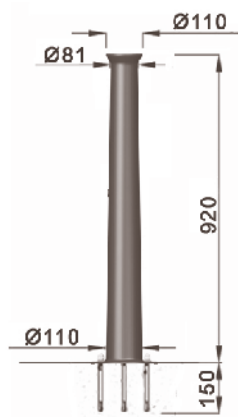

HAVANE

TEMPO

BELL'ORA

FLORE

HAVANE cendrier

Contenance 10 L

Corps en acier galvanisé peint.
Porte à charnière.
Bac en inox.

TEMPO cendrier

Contenance 1 L

Fonte métallisée peinte.
Avec grille et réservoir de cendre en inox.

TEMPO
vu de dessus

3 scellements Ø12x150
à 120° sur Ø160

BELL'ORA cendrier

Contenance 1 L

Fonte métallisée peinte.
Avec grille et réservoir de cendre en inox.
Design R. Baur

Flore cendrier

Contenance 1 L

onte métallisée peinte.
voir de cendre en inox.
Design F. Persouyre

3 scellements Ø10x150

GHM Eclatec BV

Brabantsestraat 16
3074 RS Rotterdam
T 010-4321132
F 010-4324148
E info@ghm-eclatec.nl
I www.ghm-eclatec.nl
IBAN NL93RABO0159582490
BTW NL 850918066B01
Onderdeel van de GHM groep