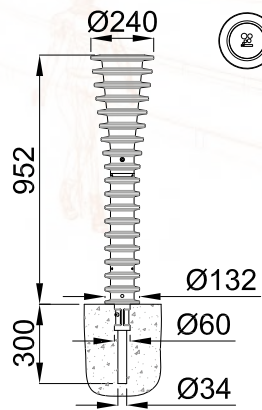

HAVANE

TEMPO

BELL'ORA

FLORE

HAVANE cendrier

Contenance 10 L

Corps en acier galvanisé peint.
Porte à charnière.
Bac en inox.

TEMPO cendrier

Contenance 1 L

Fonte métallisée peinte.
Avec grille et réservoir de cendre en inox.

TEMPO
vu de dessus

3 scellements Ø12x150
à 120° sur Ø160

BELL'ORA cendrier

Contenance 1 L

Fonte métallisée peinte.
Avec grille et réservoir de cendre en inox.
Design R. Baur

Flore cendrier

Contenance 1 L

onte métallisée peinte.
voir de cendre en inox.
Design F. Persouyre

3 scellements Ø10x150

GHM Eclatec BV

Brabantsestraat 16
3074 RS Rotterdam
T 010-4321132
F 010-4324148
E info@ghm-eclatec.nl
I www.ghm-eclatec.nl
IBAN NL93RABO0159582490
BTW NL 850918066B01
Onderdeel van de GHM groep