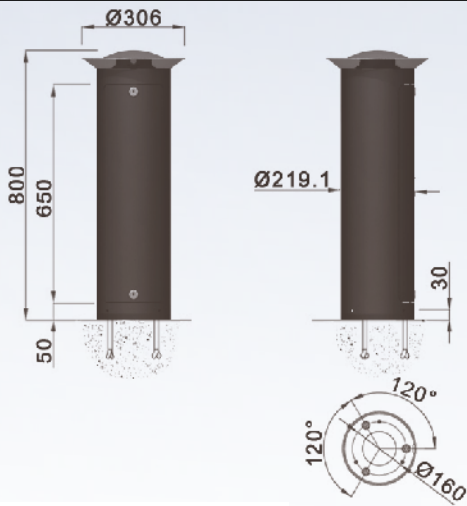

HAVANE

TEMPO

BELL'ORA

FLORE

HAVANE cendrier

Contenance 10 L

Corps en acier galvanisé peint.
Porte à charnière.
Bac en inox.

TEMPO cendrier

Contenance 1 L

Fonte métallisée peinte.
Avec grille et réservoir de cendre en inox.

TEMPO
vu de dessus

3 scellements Ø12x150
à 120° sur Ø160

BELL'ORA cendrier

Contenance 1 L

Fonte métallisée peinte.
Avec grille et réservoir de cendre en inox.
Design R. Baur

Flore cendrier

Contenance 1 L

onte métallisée peinte.
voir de cendre en inox.
Design F. Persouyre

3 scellements Ø10x150

GHM Eclatec BV

Brabantsestraat 16
3074 RS Rotterdam
T 010-4321132
F 010-4324148
E info@ghm-eclatec.nl
I www.ghm-eclatec.nl
IBAN NL93RABO0159582490
BTW NL 850918066B01
Onderdeel van de GHM groep