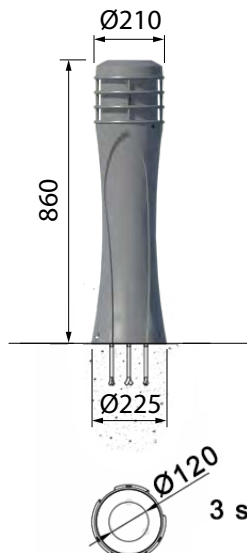

HAVANE

TEMPO

BELL'ORA

FLORE

HAVANE cendrier

Contenance 10 L

Corps en acier galvanisé peint.
Porte à charnière.
Bac en inox.

TEMPO cendrier

Contenance 1 L

Fonte métallisée peinte.
Avec grille et réservoir de cendre en inox.

TEMPO
vu de dessus

3 scellements Ø12x150
à 120° sur Ø160

BELL'ORA cendrier

Contenance 1 L

Fonte métallisée peinte.
Avec grille et réservoir de cendre en inox.
Design R. Baur

Flore cendrier

Contenance 1 L

onte métallisée peinte.
voir de cendre en inox.
Design F. Persouyre

3 scellements Ø10x150

GHM Eclatec BV

Brabantsestraat 16
3074 RS Rotterdam
T 010-4321132
F 010-4324148
E info@ghm-eclatec.nl
I www.ghm-eclatec.nl
IBAN NL93RABO0159582490
BTW NL 850918066B01
Onderdeel van de GHM groep