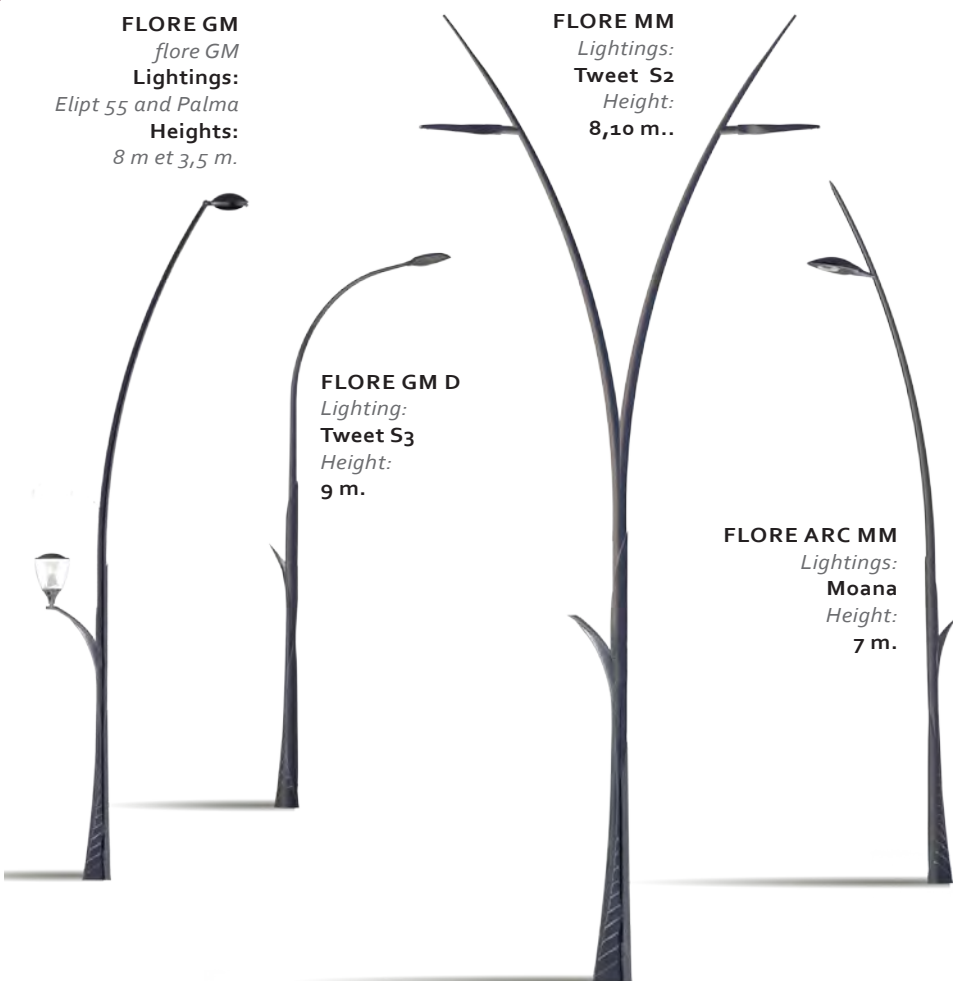

### FLORE MM

*Lightings:*

**Tweet S2**

*Height:*

**8,10 m..**

### FLORE GM D

*Lighting:*

**Tweet S3**

*Height:*

**9 m.**

### FLORE ARC MM

*Lightings:*

**Moana**

*Height:*

**7 m.**