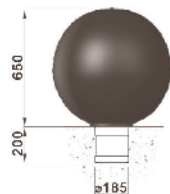

FLORE

DEMI-SPHERE

SPHERE

300 - 400 - 650

ligne FLORE
borne fixe

Fonte métallisée peinte.
Design F. Persouyre

2 scellements Ø12x130

DEMI-SPHERE
bornes fixes

Fonte métallisée peinte.

2 scellements Ø12x150

2 scellements Ø12x150

SPHERE 300, 400 et 650
versions fixe ou amovible

Fonte métallisée peinte.

ECLATEC

led verlichting

banken