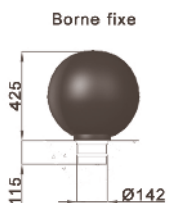

FLORE

DEMI-SPHERE

SPHERE

300 - 400 - 650

ligne FLORE
borne fixe

Fonte métallisée peinte.
Design F. Persouyre

2 scellements Ø12x130

DEMI-SPHERE
bornes fixes

Fonte métallisée peinte.

2 scellements Ø12x150

2 scellements Ø12x150

SPHERE 300, 400 et 650
versions fixe ou amovible

Fonte métallisée peinte.

ECLATEC

led verlichting

banken