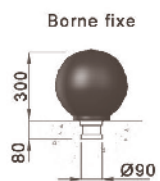

FLORE

DEMI-SPHERE

SPHERE

300 - 400 - 650

ligne FLORE
borne fixe

Fonte métallisée peinte.
Design F. Persouyre

2 scellements Ø12x130

DEMI-SPHERE
bornes fixes

Fonte métallisée peinte.

2 scellements Ø12x150

2 scellements Ø12x150

SPHERE 300, 400 et 650
versions fixe ou amovible

Fonte métallisée peinte.

ECLATEC

led verlichting

banken