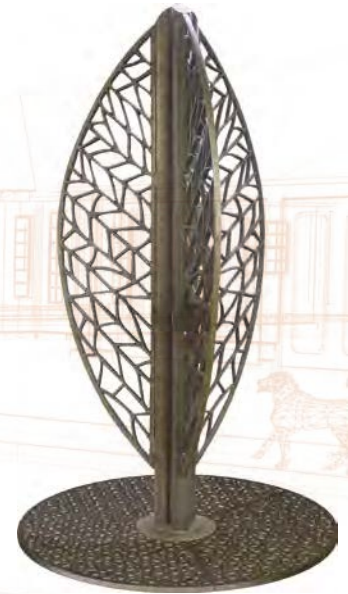

FLORE

ligne FLORE fontaine en fonte ou en bronze

Cette « fontaine-sculpture » reprend l'architecture aérienne et nervurée d'une feuille d'arbre géante. Elle abrite une vasque qui délivre sa source jaillissante.

hauteur 2460 mm
diamètre 1250 mm

Fonte métallisée peinte ou bronze.

Disponible en 2 feuilles/1vasque.

Options : Eclairage par leds.
Version en fonte.
Version fontaine à boire.
Design F. Persouyre

ligne FLORE fontaine centrale

Fontaine centrale PM

hauteur 2460 mm
diamètre 1250 mm

Fontaine centrale GM

hauteur 4400 mm
diamètre 1900 mm

Fonte métallisée peinte ou bronze.

Trois jets périphériques et circuit d'eau interne pour l'alimentation des six vasques.

Options :
Grille périphérique : diamètre extérieur 4200 mm
diamètre intérieur 3200 mm
Eclairage par trois projecteurs et leds (colonne centrale de lumière).
Version en fonte.
Design F. Persouyre

Equipement en eau: Fiche d'installation sur demande