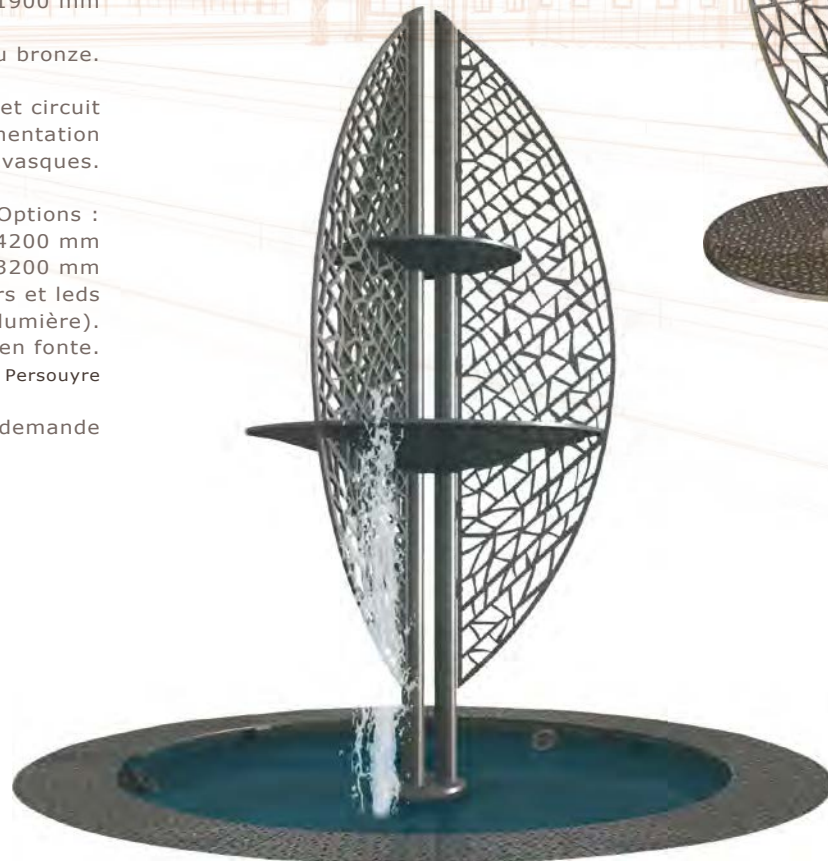

ligne FLORE fontaine en fonte ou en bronze

Cette « fontaine-sculpture » reprend l'architecture aérienne et nervurée d'une feuille d'arbre géante. Elle abrite une vasque qui délivre sa source jaillissante.

hauteur 2460 mm
diamètre 1250 mm

Fonte métallisée peinte ou bronze.

Disponible en 2 feuilles/1vasque.

Options : Eclairage par leds.
Version en fonte.
Version fontaine à boire.
Design F. Persouyre

ligne FLORE fontaine centrale

Fontaine centrale PM

hauteur 2460 mm
diamètre 1250 mm

Fontaine centrale GM

hauteur 4400 mm
diamètre 1900 mm

Fonte métallisée peinte ou bronze.

Trois jets périphériques et circuit d'eau interne pour l'alimentation des six vasques.

Options :
Grille périphérique : diamètre extérieur 4200 mm
diamètre intérieur 3200 mm
Eclairage par trois projecteurs et leds (colonne centrale de lumière).
Version en fonte.
Design F. Persouyre

Equipement en eau: Fiche d'installation sur demande

GM