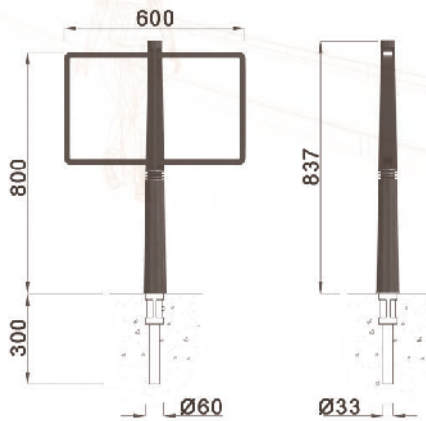

FLORE

ALDUS

URBINO

ESTAMPILLE

ligne FLORE support vélo

Fonte métallisée peinte.
Design F. Persouyre

3 scellements Ø12x150

ligne ALDUS support vélo

Acier galvanisé peint.
Design C. Planchais

ligne URBINO support vélo

Fonte métallisée peinte.
Design J.M. Wilmotte

ligne ESTAMPILLE support vélo

Acier électrozingué peint,
tête en aluminium peinte.
Design R. Dufour