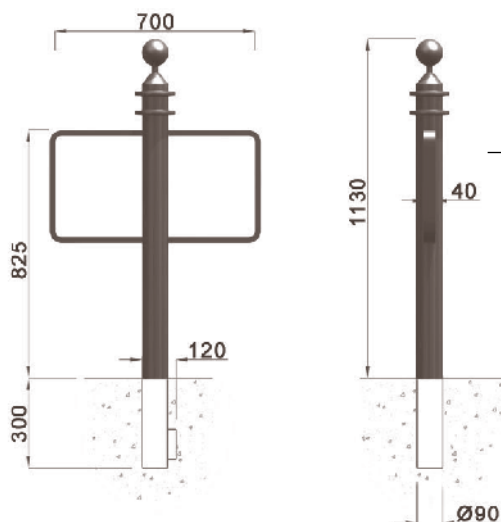

FLORE

ALDUS

URBINO

ESTAMPILLE

ligne FLORE support vélo

Fonte métallisée peinte.
Design F. Persouyre

3 scellements Ø12x150

ligne ALDUS support vélo

Acier galvanisé peint.
Design C. Planchais

ligne URBINO support vélo

Fonte métallisée peinte.
Design J.M. Wilmotte

ligne ESTAMPILLE support vélo

Acier électrozingué peint,
tête en aluminium peinte.
Design R. Dufour