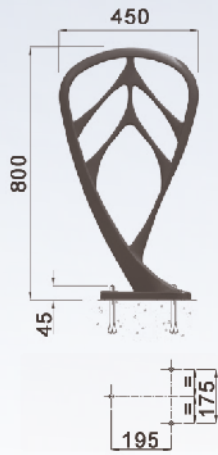

FLORE

ALDUS

URBINO

ESTAMPILLE

ligne FLORE support vélo

Fonte métallisée peinte.
Design F. Persouyre

3 scellements Ø12x150

ligne ALDUS support vélo

Acier galvanisé peint.
Design C. Planchais

ligne URBINO support vélo

Fonte métallisée peinte.
Design J.M. Wilmotte

ligne ESTAMPILLE support vélo

Acier électrozingué peint,
tête en aluminium peinte.
Design R. Dufour