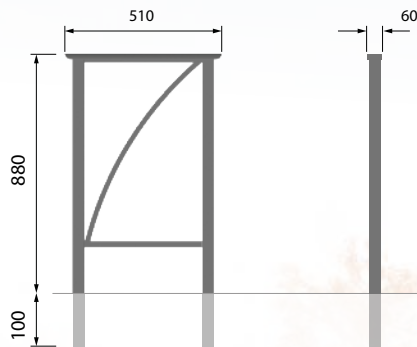

FLORE

ALDUS

URBINO

ESTAMPILLE

ligne FLORE support vélo

Fonte métallisée peinte.
Design F. Persouyre

3 scellements Ø12x150

ligne ALDUS support vélo

Acier galvanisé peint.
Design C. Planchais

ligne URBINO support vélo

Fonte métallisée peinte.
Design J.M. Wilmotte

ligne ESTAMPILLE support vélo

Acier électrozingué peint,
tête en aluminium peinte.
Design R. Dufour