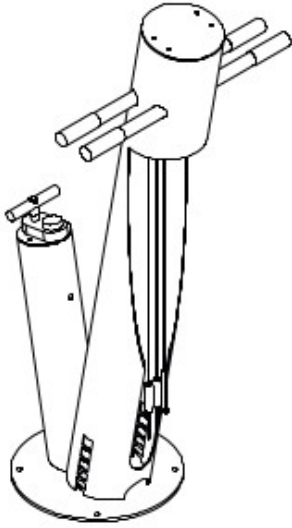

www.fietservicezuil.nl

GHM Eclatec BV, Tinstraat 91, 2984AN Ridderkerk, 0180 745043
www.ghm-eclatec.nl, info@ghm-eclatec.nl