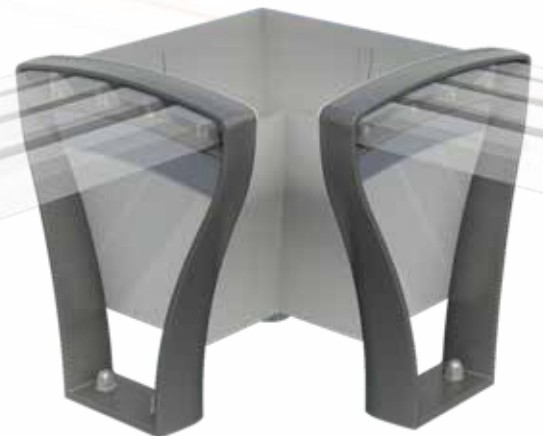

FESTONE
BASSE

FESTONE
HAUTE

FESTONE
BASSE D'ANGLE

ligne FESTONE
jardinière basse

Contenance 60 L.

Bac en acier galvanisé peint.
Pieds en fonte métallisée peints.
Enjoliveurs en bois certifié lasuré.
Configuration possible avec assises.

ligne FESTONE
jardinière haute

Contenance 35 L.

Bac en acier galvanisé peint.
Pieds en fonte métallisée peints.
Enjoliveurs en bois certifié lasuré.
Configuration possible avec assises.

ligne FESTONE
jardinière d'angle ou terminaison

Contenance 40 L.

Bac en acier galvanisé peint.
Pieds en fonte métallisée peints.
Enjoliveurs en bois certifié lasuré.
Configuration possible avec assises.

GHM Eclatec BV

Brabantsestraat 16
3074 RS Rotterdam
T 010-4321132
F 010-4324148
E info@ghm-eclatec.nl
I www.ghm-eclatec.nl
IBAN NL93RABO0159582490
BTW NL 850918066B01
Onderdeel van de GHM groep