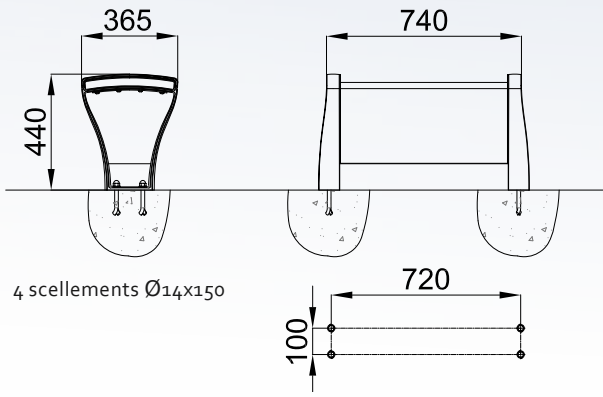

FESTONE
BASSE

FESTONE
HAUTE

FESTONE
BASSE D'ANGLE

ligne FESTONE
jardinière basse

Contenance 60 L.

Bac en acier galvanisé peint.
Pieds en fonte métallisée peints.
Enjoliveurs en bois certifié lasuré.
Configuration possible avec assises.

ligne FESTONE
jardinière haute

Contenance 35 L.

Bac en acier galvanisé peint.
Pieds en fonte métallisée peints.
Enjoliveurs en bois certifié lasuré.
Configuration possible avec assises.

ligne FESTONE
jardinière d'angle ou terminaison

Contenance 40 L.

Bac en acier galvanisé peint.
Pieds en fonte métallisée peints.
Enjoliveurs en bois certifié lasuré.
Configuration possible avec assises.

GHM Eclatec BV

Brabantsestraat 16
3074 RS Rotterdam
T 010-4321132
F 010-4324148
E info@ghm-eclatec.nl
I www.ghm-eclatec.nl
IBAN NL93RABO0159582490
BTW NL 850918066B01
Onderdeel van de GHM groep