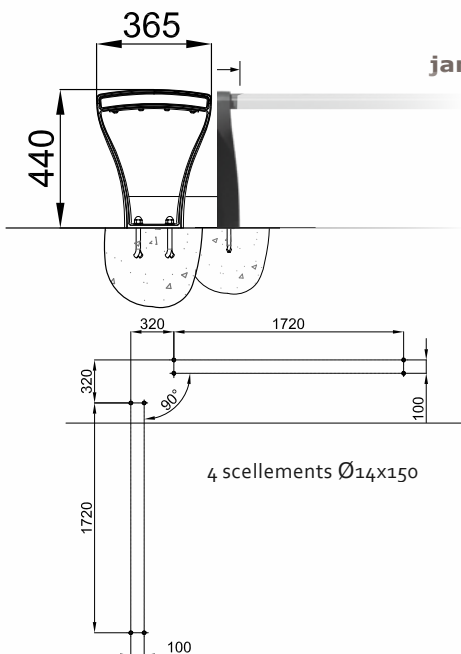

FESTONE
BASSE

FESTONE
HAUTE

FESTONE
BASSE D'ANGLE

ligne FESTONE
jardinière basse

Contenance 60 L.

Bac en acier galvanisé peint.
Pieds en fonte métallisée peints.
Enjoliveurs en bois certifié lasuré.
Configuration possible avec assises.

ligne FESTONE
jardinière haute

Contenance 35 L.

Bac en acier galvanisé peint.
Pieds en fonte métallisée peints.
Enjoliveurs en bois certifié lasuré.
Configuration possible avec assises.

ligne FESTONE
jardinière d'angle ou terminaison

Contenance 40 L.

Bac en acier galvanisé peint.
Pieds en fonte métallisée peints.
Enjoliveurs en bois certifié lasuré.
Configuration possible avec assises.

GHM Eclatec BV

Brabantsestraat 16
3074 RS Rotterdam
T 010-4321132
F 010-4324148
E info@ghm-eclatec.nl
I www.ghm-eclatec.nl
IBAN NL93RABO0159582490
BTW NL 850918066B01
Onderdeel van de GHM groep