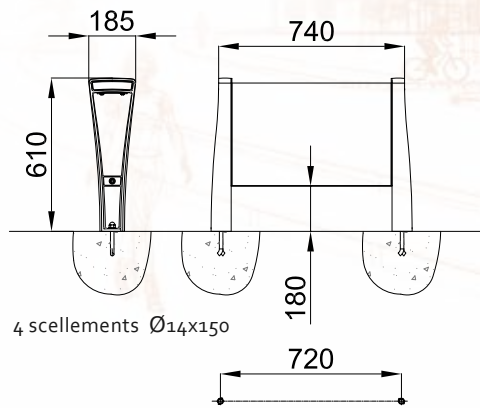

FESTONE
BASSE

FESTONE
HAUTE

FESTONE
BASSE D'ANGLE

ligne FESTONE
jardinière basse

Contenance 60 L.

Bac en acier galvanisé peint.
Pieds en fonte métallisée peints.
Enjoliveurs en bois certifié lasuré.
Configuration possible avec assises.

ligne FESTONE
jardinière haute

Contenance 35 L.

Bac en acier galvanisé peint.
Pieds en fonte métallisée peints.
Enjoliveurs en bois certifié lasuré.
Configuration possible avec assises.

ligne FESTONE
jardinière d'angle ou terminaison

Contenance 40 L.

Bac en acier galvanisé peint.
Pieds en fonte métallisée peints.
Enjoliveurs en bois certifié lasuré.
Configuration possible avec assises.

GHM Eclatec BV

Brabantsestraat 16
3074 RS Rotterdam
T 010-4321132
F 010-4324148
E info@ghm-eclatec.nl
I www.ghm-eclatec.nl
IBAN NL93RABO0159582490
BTW NL 850918066B01
Onderdeel van de GHM groep