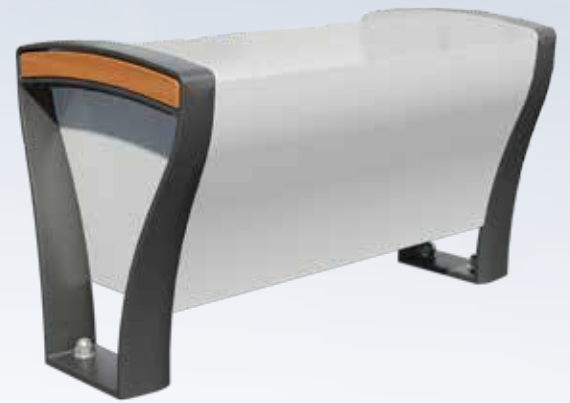

FESTONE
BASSE

FESTONE
HAUTE

FESTONE
BASSE D'ANGLE

ligne FESTONE
jardinière basse

Contenance 60 L.

Bac en acier galvanisé peint.
Pieds en fonte métallisée peints.
Enjoliveurs en bois certifié lasuré.
Configuration possible avec assises.

ligne FESTONE
jardinière haute

Contenance 35 L.

Bac en acier galvanisé peint.
Pieds en fonte métallisée peints.
Enjoliveurs en bois certifié lasuré.
Configuration possible avec assises.

ligne FESTONE
jardinière d'angle ou terminaison

Contenance 40 L.

Bac en acier galvanisé peint.
Pieds en fonte métallisée peints.
Enjoliveurs en bois certifié lasuré.
Configuration possible avec assises.

GHM Eclatec BV

Brabantsestraat 16
3074 RS Rotterdam
T 010-4321132
F 010-4324148
E info@ghm-eclatec.nl
I www.ghm-eclatec.nl
IBAN NL93RABO0159582490
BTW NL 850918066B01
Onderdeel van de GHM groep