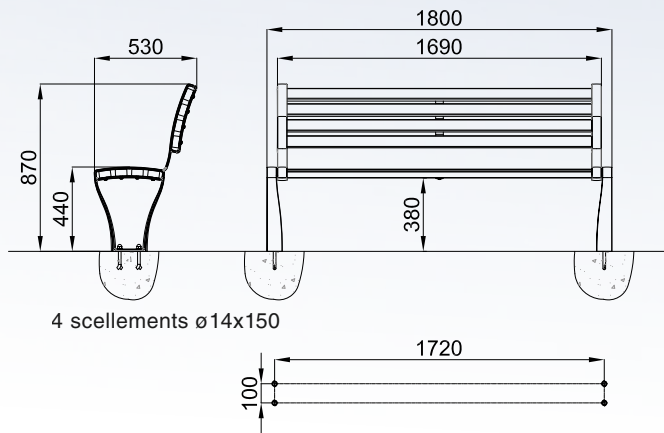

FESTONE

FESTONE banc

Piètement en fonte métallisée peint,
assise en bois certifié lasuré.
Association possible avec jardinière.

FESTONE banquette

Piètement en fonte métallisée peint,
assise en bois certifié lasuré.
Association possible avec jardinière.