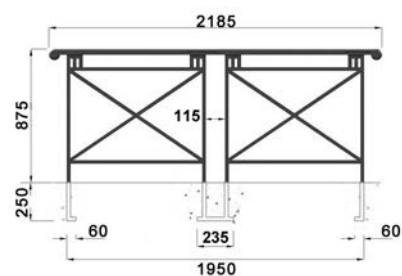

BARRIERES ET SUPPORTS VELO

▶ ESTAMPILLE

▶ CLUB

ligne **ESTAMPILLE**
barrières fixes

ESTAMPILLE SIMPLE

hauteur lisse 900 mm
hauteur totale 1175 mm
longueur 865 mm

ESTAMPILLE DOUBLE

hauteur lisse 900 mm
hauteur totale 1175 mm
longueur 1600 mm

Acier électrozingué,
cadre en fonte.
Design R. Dufour

CLUB
barrières fixes

CLUB SIMPLE

hauteur 875 mm
longueur 1150 mm

CLUB DOUBLE

hauteur 875 mm
longueur 2185 mm

Acier et fonte.

GHM Eclatec BV