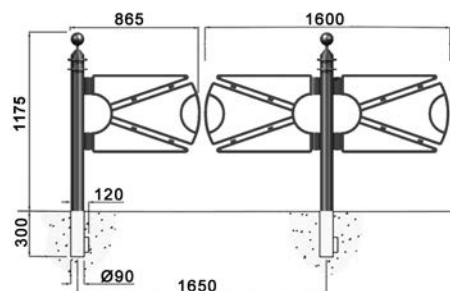

BARRIERES ET SUPPORTS VELO

▶ ESTAMPILLE

▶ CLUB

ligne **ESTAMPILLE**
barrières fixes

ESTAMPILLE SIMPLE

hauteur lisse 900 mm
hauteur totale 1175 mm
longueur 865 mm

ESTAMPILLE DOUBLE

hauteur lisse 900 mm
hauteur totale 1175 mm
longueur 1600 mm

Acier électrozingué,
cadre en fonte.
Design R. Dufour

CLUB
barrières fixes

CLUB SIMPLE

hauteur 875 mm
longueur 1150 mm

CLUB DOUBLE

hauteur 875 mm
longueur 2185 mm

Acier et fonte.

GHM Eclatec BV