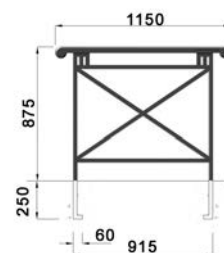

BARRIERES ET SUPPORTS VELO

▶ ESTAMPILLE

▶ CLUB

ligne **ESTAMPILLE**
barrières fixes

ESTAMPILLE SIMPLE

hauteur lisse 900 mm
hauteur totale 1175 mm
longueur 865 mm

ESTAMPILLE DOUBLE

hauteur lisse 900 mm
hauteur totale 1175 mm
longueur 1600 mm

Acier électrozingué,
cadre en fonte.
Design R. Dufour

CLUB
barrières fixes

CLUB SIMPLE

hauteur 875 mm
longueur 1150 mm

CLUB DOUBLE

hauteur 875 mm
longueur 2185 mm

Acier et fonte.

GHM Eclatec BV