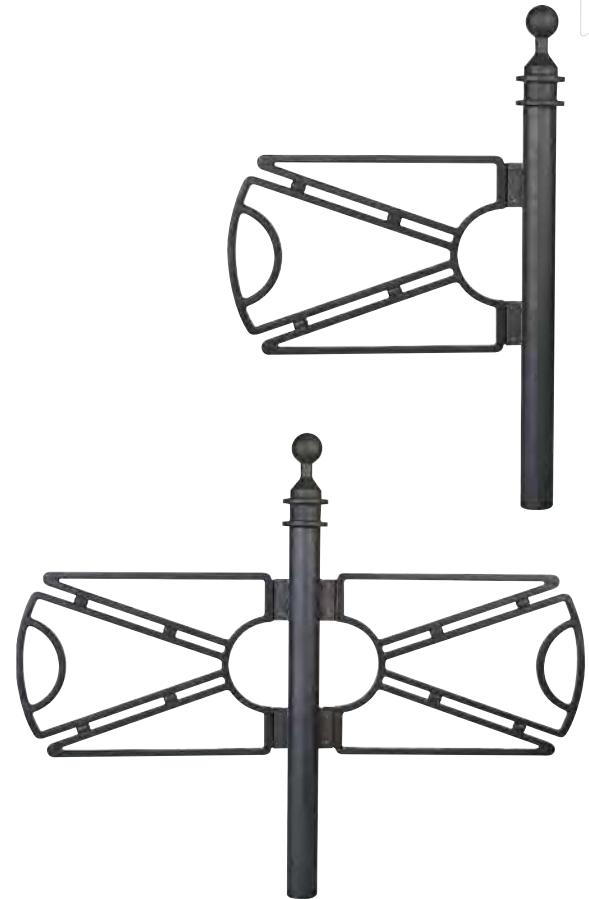

BARRIERES ET SUPPORTS VELO

▶ ESTAMPILLE

▶ CLUB

ligne **ESTAMPILLE**
barrières fixes

ESTAMPILLE SIMPLE

hauteur lisse 900 mm
hauteur totale 1175 mm
longueur 865 mm

ESTAMPILLE DOUBLE

hauteur lisse 900 mm
hauteur totale 1175 mm
longueur 1600 mm

Acier électrozingué,
cadre en fonte.
Design R. Dufour

CLUB
barrières fixes

CLUB SIMPLE

hauteur 875 mm
longueur 1150 mm

CLUB DOUBLE

hauteur 875 mm
longueur 2185 mm

Acier et fonte.

GHM Eclatec BV