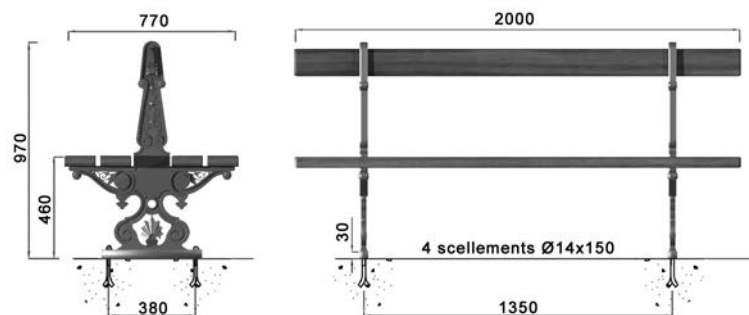

► DUCALE
MILLESIME