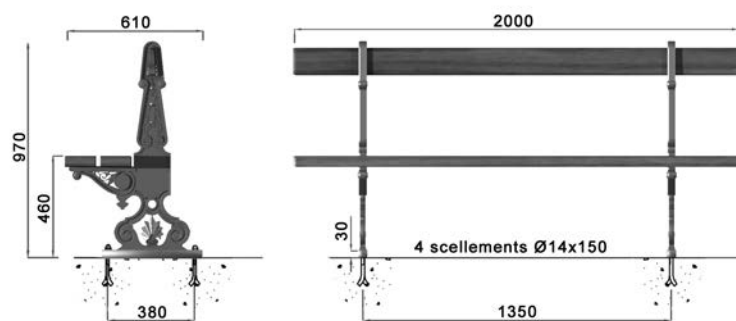

► DUCALE
MILLESIME