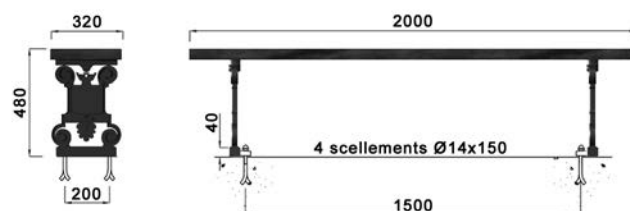

## VILLE DE PARIS banc simple

largeur 610 mm  
longueur 2000 mm  
hauteur 970 mm  
h. assise 460 mm

Piètement en fonte, assise et dossier en bois exotique lasuré.

## VILLE DE PARIS banc double

largeur 770 mm  
longueur 2000 mm  
hauteur 970 mm  
h. assise 460 mm

Piètement en fonte, assise et dossier en bois exotique lasuré.

## DUCALE banquette simple

largeur 320 mm  
longueur 2000 mm  
h. assise 480 mm

Piètement en fonte, assise en bois exotique lasuré.

**GHM Eclatec BV**

Brabantsestraat 16  
3074 RS Rotterdam  
T 010-4321132  
F 010-4324148  
E info@ghm-eclatec.nl  
I www.ghm-eclatec.nl  
IBAN NL93RABO0159582490  
BTW NL 850918066B01  
Onderdeel van de GHM groep