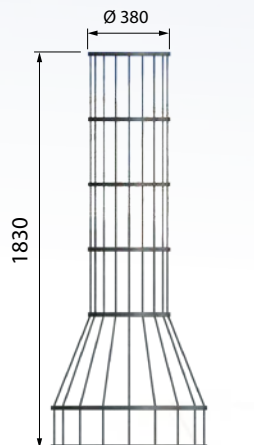

DROIT

EVASE

RP 12

CP 12

DROIT corset d'arbre

Acier galvanisé peint,
barreaux section ronde.
2 éléments.

Fixation suivant grille

EVASE corset d'arbre

Diamètre inférieur
suivant diamètre
intérieur grille.

Acier galvanisé peint,
barreaux section ronde.
2 éléments.

Diamètre suivant grille

RP 12 corset d'arbre

Acier galvanisé peint,
barreaux section plate.
2 éléments.

Fixation suivant grille

CP 12 corset d'arbre

Acier galvanisé peint,
barreaux section plate.
2 éléments.

Fixation suivant grille

ECLATEC

led verlichting

banken

afvalbakken