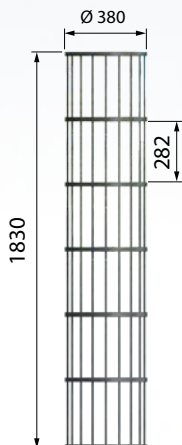

DROIT

EVASE

RP 12

CP 12

DROIT corset d'arbre

Acier galvanisé peint,
barreaux section ronde.
2 éléments.

Fixation suivant grille

EVASE corset d'arbre

Diamètre inférieur
suivant diamètre
intérieur grille.

Acier galvanisé peint,
barreaux section ronde.
2 éléments.

Diamètre suivant grille

RP 12 corset d'arbre

Acier galvanisé peint,
barreaux section plate.
2 éléments.

Fixation suivant grille

CP 12 corset d'arbre

Acier galvanisé peint,
barreaux section plate.
2 éléments.

Fixation suivant grille

ECLATEC

led verlichting

banken

afvalbakken