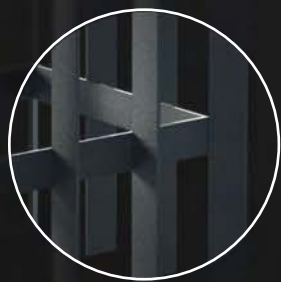

DROIT

EVASE

RP 12

CP 12

DROIT corset d'arbre

Acier galvanisé peint,
barreaux section ronde.
2 éléments.

Fixation suivant grille

EVASE corset d'arbre

Diamètre inférieur
suivant diamètre
intérieur grille.

Acier galvanisé peint,
barreaux section ronde.
2 éléments.

Diamètre suivant grille

RP 12 corset d'arbre

Acier galvanisé peint,
barreaux section plate.
2 éléments.

Fixation suivant grille

CP 12 corset d'arbre

Acier galvanisé peint,
barreaux section plate.
2 éléments.

Fixation suivant grille

ECLATEC

led verlichting

banken

afvalbakken