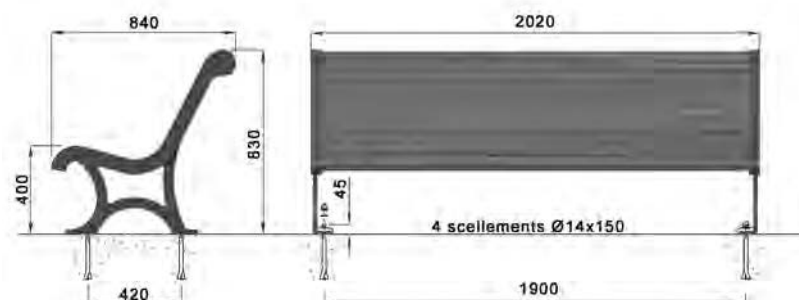

ASSISES

► DAME DU LAC 

► AMBIANCE 

DAME DU LAC
banc simple

largeur 840 mm
longueur 2020 mm
hauteur 830 mm
h. assise 400 mm

Piètement en fonte, assise et dossier en bois exotique lasuré.

ligne **AMBIANCE**
banc simple

largeur 585 mm
longueur 2000 mm
hauteur 960 mm
h. assise 428 mm

Piètement en fonte, assise et dossier en bois exotique lasuré.

Design J.P. Deschamps

ligne **AMBIANCE**
banc double

largeur 900 mm
longueur 2000 mm
hauteur 960 mm
h. assise 428 mm