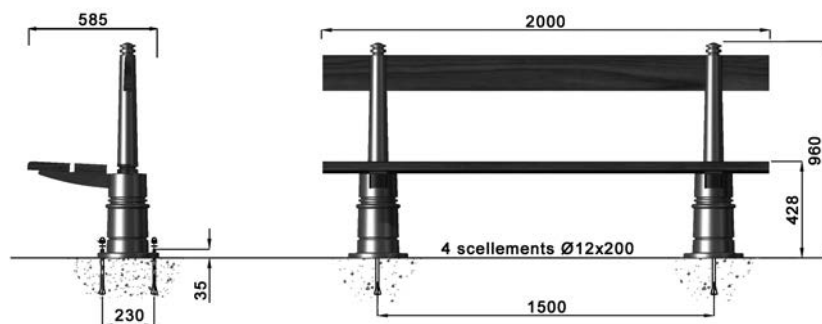

ASSISES

► DAME DU LAC 

► AMBIANCE 

DAME DU LAC
banc simple

largeur 840 mm
longueur 2020 mm
hauteur 830 mm
h. assise 400 mm

Piètement en fonte, assise et dossier en bois exotique lasuré.

ligne **AMBIANCE**
banc simple

largeur 585 mm
longueur 2000 mm
hauteur 960 mm
h. assise 428 mm

Piètement en fonte, assise et dossier en bois exotique lasuré.

Design J.P. Deschamps

ligne **AMBIANCE**
banc double

largeur 900 mm
longueur 2000 mm
hauteur 960 mm
h. assise 428 mm