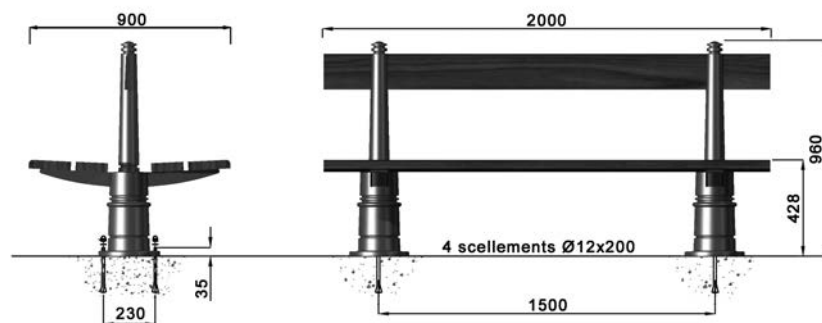

ASSISES

► DAME DU LAC 

► AMBIANCE 

DAME DU LAC
banc simple

largeur 840 mm
longueur 2020 mm
hauteur 830 mm
h. assise 400 mm

Piètement en fonte, assise et dossier en bois exotique lasuré.

ligne **AMBIANCE**
banc simple

largeur 585 mm
longueur 2000 mm
hauteur 960 mm
h. assise 428 mm

Piètement en fonte, assise et dossier en bois exotique lasuré.

Design J.P. Deschamps

ligne **AMBIANCE**
banc double

largeur 900 mm
longueur 2000 mm
hauteur 960 mm
h. assise 428 mm