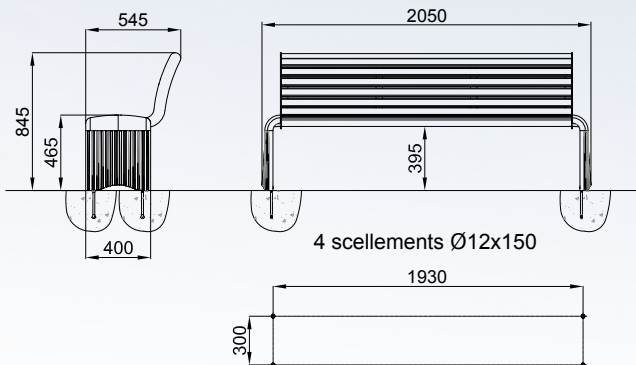

CEANA

**CEANA**  
banc

Piètements en fonte métallisée peint.  
Module au choix.

Présenté avec module B

**CEANA**  
banquette

Piètements en fonte métallisée peint.  
Module au choix.

Présenté avec module T

**CEANA**  
banc vis-à-vis et chaise

Piètements en fonte métallisée peint.  
module au choix.

Présenté avec module T

**LES MODULES**

**B** = cadre acier et lattes de bois lasuré.  
**R, L, T** = acier peint.

**GHM Eclatec BV**

Brabantsestraat 16  
3074 RS Rotterdam  
T 010-4321132  
F 010-4324148  
E [info@ghm-eclatec.nl](mailto:info@ghm-eclatec.nl)  
I [www.ghm-eclatec.nl](http://www.ghm-eclatec.nl)  
IBAN NL93RABO0159582490  
BTW NL 850918066B01  
Onderdeel van de GHM groep