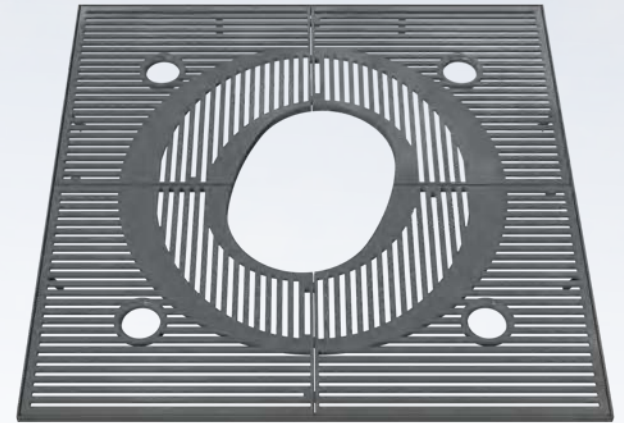

BELL'ORA

ARBORIS

ligne BELL'ORA grille d'arbre

600 - 2000
600 - 1500
Fonte métallisée peinte.
4 éléments.
Design Integral Ruedi Baur

600 - 2000

600 - 1500

ARBORIS grille d'arbre

Fonte métallisée peinte. 4 éléments. Epaisseur 35 mm

Références	Diam int.	Diam ext.
400-2000	400	2020
500-2000	500	2020
600-2000	600	2020
700-2000	700	2020
1500-2000	1500	2020

Les dimensions extérieures
comprennent le cadre.
Réservations tuteurs et
projecteurs (sauf diam. 1500).

Cornière 35x35x4

ECLATEC

led verlichting

banken

afvalbakken

custom made producten

houten lichtmasten

stalen lichtmasten