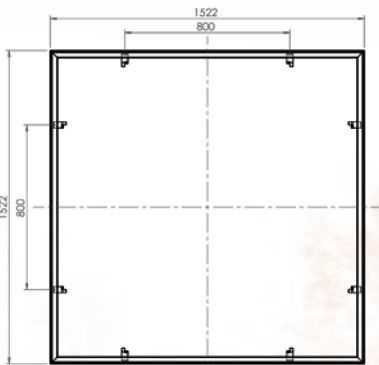

BELL'ORA

ARBORIS

ligne BELL'ORA grille d'arbre

600 - 2000
600 - 1500
Fonte métallisée peinte.
4 éléments.
Design Integral Ruedi Baur

600 - 2000

600 - 1500

ARBORIS grille d'arbre

Fonte métallisée peinte. 4 éléments. Epaisseur 35 mm

Références	Diam int.	Diam ext.
400-2000	400	2020
500-2000	500	2020
600-2000	600	2020
700-2000	700	2020
1500-2000	1500	2020

Les dimensions extérieures
comprennent le cadre.
Réservations tuteurs et
projecteurs (sauf diam. 1500).