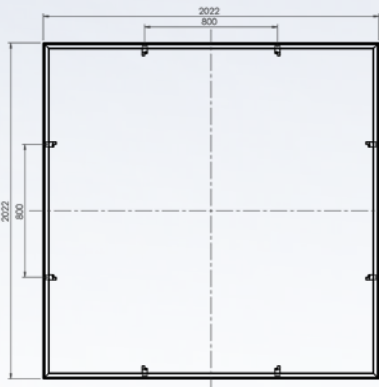

BELL'ORA

ARBORIS

ligne BELL'ORA grille d'arbre

600 - 2000
600 - 1500
Fonte métallisée peinte.
4 éléments.
Design Integral Ruedi Baur

600 - 2000

600 - 1500

ARBORIS grille d'arbre

Fonte métallisée peinte. 4 éléments. Epaisseur 35 mm

Références	Diam int.	Diam ext.
400-2000	400	2020
500-2000	500	2020
600-2000	600	2020
700-2000	700	2020
1500-2000	1500	2020

Les dimensions extérieures
comprennent le cadre.
Réservations tuteurs et
projecteurs (sauf diam. 1500).