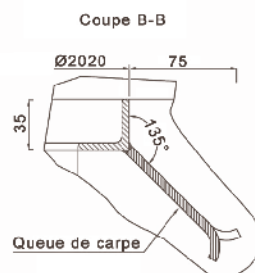

ligne BELL'ORA grille d'arbre

600 - 2000
600 - 1500
Fonte métallisée peinte.
4 éléments.
Design Integral Ruedi Baur

ARBORIS grille d'arbre

Fonte métallisée peinte. 4 éléments. Epaisseur 35 mm

Références	Diam int.	Diam ext.
400-2000	400	2020
500-2000	500	2020
600-2000	600	2020
700-2000	700	2020
1500-2000	1500	2020

Les dimensions extérieures
comprennent le cadre.
Réservations tuteurs et
projecteurs (sauf diam. 1500).