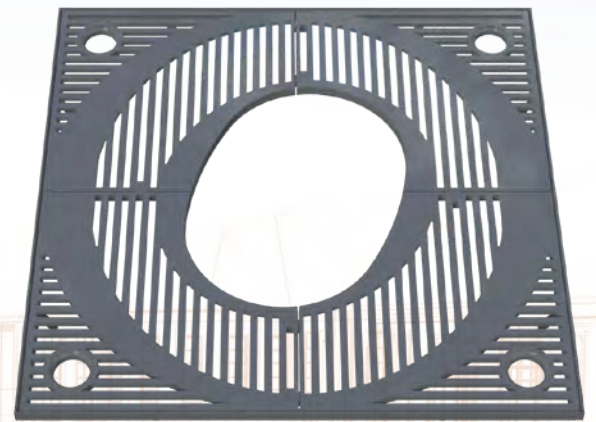

BELL'ORA

ARBORIS

ligne BELL'ORA grille d'arbre

600 - 2000
600 - 1500
Fonte métallisée peinte.
4 éléments.
Design Integral Ruedi Baur

600 - 2000

600 - 1500

ARBORIS grille d'arbre

Fonte métallisée peinte. 4 éléments. Epaisseur 35 mm

Références	Diam int.	Diam ext.
400-2000	400	2020
500-2000	500	2020
600-2000	600	2020
700-2000	700	2020
1500-2000	1500	2020

Les dimensions extérieures
comprennent le cadre.
Réservations tuteurs et
projecteurs (sauf diam. 1500).

Cornière 35x35x4

ECLATEC

led verlichting

banken

afvalbakken

custom made producten

houten lichtmasten

stalen lichtmasten