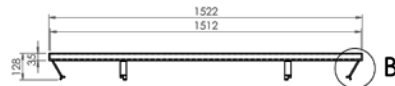

BELL'ORA

ARBORIS

ligne BELL'ORA grille d'arbre

600 - 2000
600 - 1500
Fonte métallisée peinte.
4 éléments.
Design Integral Ruedi Baur

600 - 2000

600 - 1500

ARBORIS grille d'arbre

Fonte métallisée peinte. 4 éléments. Epaisseur 35 mm

Références	Diam int.	Diam ext.
400-2000	400	2020
500-2000	500	2020
600-2000	600	2020
700-2000	700	2020
1500-2000	1500	2020

Les dimensions extérieures
comprennent le cadre.
Réservations tuteurs et
projecteurs (sauf diam. 1500).