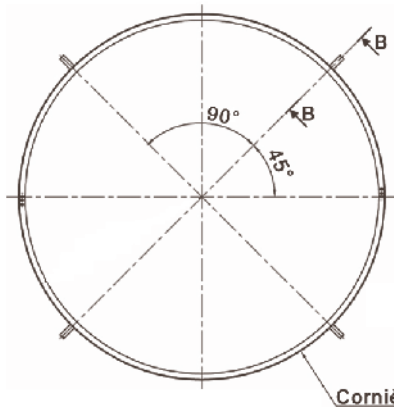

BELL'ORA

ARBORIS

ligne BELL'ORA grille d'arbre

600 - 2000
600 - 1500
Fonte métallisée peinte.
4 éléments.
Design Integral Ruedi Baur

600 - 2000

600 - 1500

ARBORIS grille d'arbre

Fonte métallisée peinte. 4 éléments. Epaisseur 35 mm

Références	Diam int.	Diam ext.
400-2000	400	2020
500-2000	500	2020
600-2000	600	2020
700-2000	700	2020
1500-2000	1500	2020

Les dimensions extérieures
comprennent le cadre.
Réservations tuteurs et
projecteurs (sauf diam. 1500).