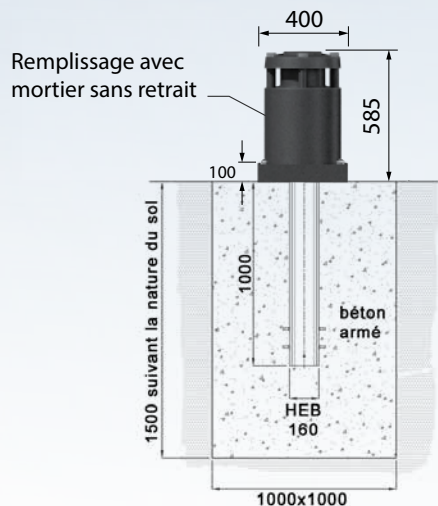

ROCHELONGUE

URBINO
B7 et B10

TYPHON 15

ROCHELONGUE borne fixe de défense

Fonte métallisée peinte.
Nous consulter pour mise en œuvre.
Design J.M. Wilmotte

ligne URBINO borne fixe de défense

URBINO B7 et B10 DEFENSE
Fonte métallisée peinte.
Nous consulter pour mise en œuvre.
Design J.M. Wilmotte

TYPHON 15 borne fixe de défense

Existe en version
distribution d'énergie.
Fonte métallisée peinte.
Option : écusson.
Nous consulter pour mise en œuvre.

ECLATEC

led verlichting

banken

afvalbakken

custom made producten