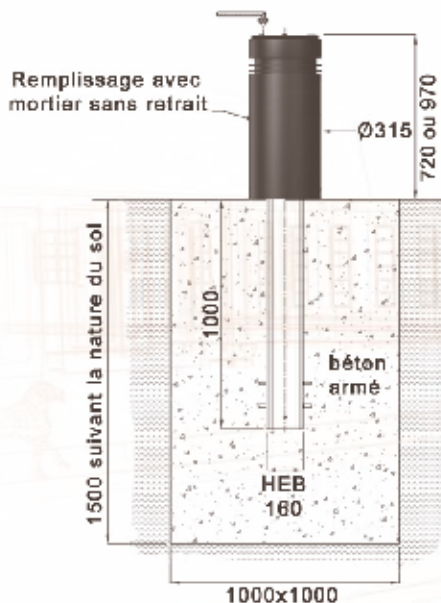

ROCHELONGUE

URBINO
B7 et B10

TYPHON 15

ROCHELONGUE borne fixe de défense

Fonte métallisée peinte.
Nous consulter pour mise en œuvre.
Design J.M. Wilmotte

ligne URBINO borne fixe de défense

URBINO B7 et B10 DEFENSE
Fonte métallisée peinte.
Nous consulter pour mise en œuvre.
Design J.M. Wilmotte

TYPHON 15 borne fixe de défense

Existe en version
distribution d'énergie.
Fonte métallisée peinte.
Option : écusson.
Nous consulter pour mise en œuvre.

ECLATEC

led verlichting

banken

afvalbakken

custom made producten