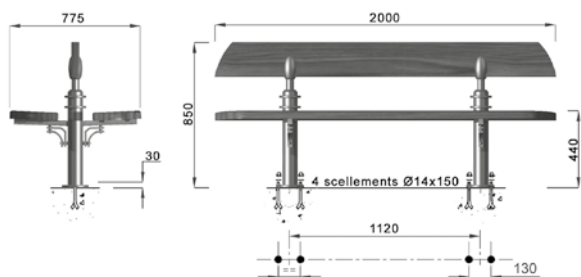

ligne **ESTAMPILLE**
banc double

Piètement en fonte métallisée peint, assise en bois certifié lasurée.
Design R. Dufour