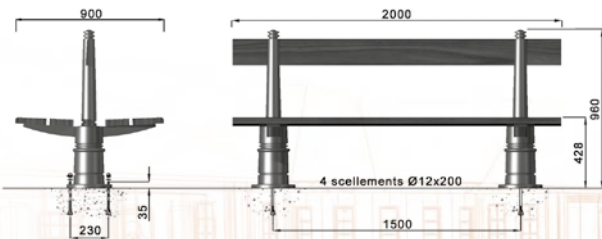

Piètement en fonte métallisée peint, assise et dossier en bois certifié lasurés.  
Option : assise et dossier en acier peints.  
Design J.P. Deschamps

ligne **ESTAMPILLE**  
banc simple

Piètement en fonte métallisée peint, assise en bois certifié lasurée.  
Design R. Dufour