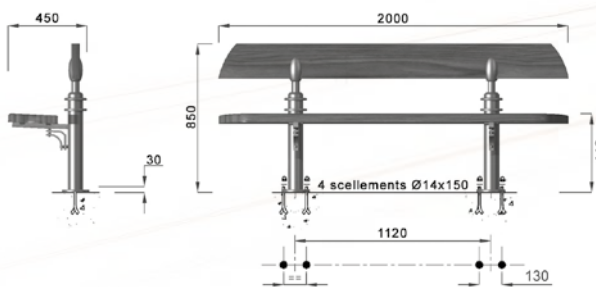

Piètement en fonte métallisée peint, assise et dossier en bois certifié lasurés.  
Option : assise et dossier en acier peints.  
Design J.P. Deschamps

ligne **ESTAMPILLE**  
banc simple

Piètement en fonte métallisée peint, assise en bois certifié lasurée.  
Design R. Dufour