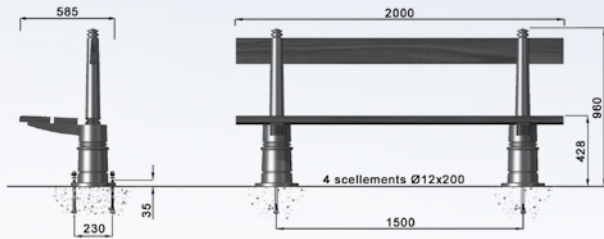

AMBIANCE
banc simple

Piètement en fonte métallisée peint, assise et dossier en bois certifié lasurés.
Option : assise et dossier en acier peints.
Design J.P. Deschamps