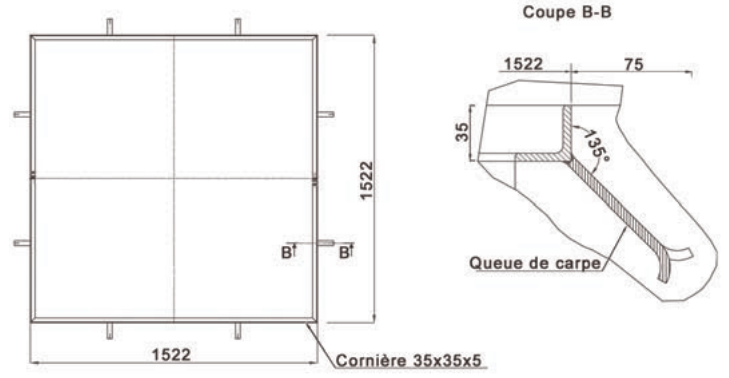

## AGORA CARREE grille d'arbre

Fonte.  
4 éléments.  
Epaisseur 35 mm

Références	Diam int.	Carré ext.
500-1500	500	1522x1522
600-1500	600	1522x1522
700-1500	700	1522x1522

Les dimensions extérieures comprennent le cadre.

## FORUM grille d'arbre

**FORUM 1000 et 1400**  
Fonte.  
4 éléments.  
Epaisseur 35 mm

Références	Diam int.	Carré ext.
400-1000	400	1020x1020
400-1380	400	1400x1400

**FORUM 1500**  
Fonte.  
4 éléments.  
Epaisseur 60 mm

Références	Diam int.	Carré ext.
600-1500	600	1520x1520

Les dimensions extérieures comprennent le cadre.

Configurations possibles.  
Réservations tuteurs.  
Réservations projecteurs.

Agora carrée  
Forum

Lignes