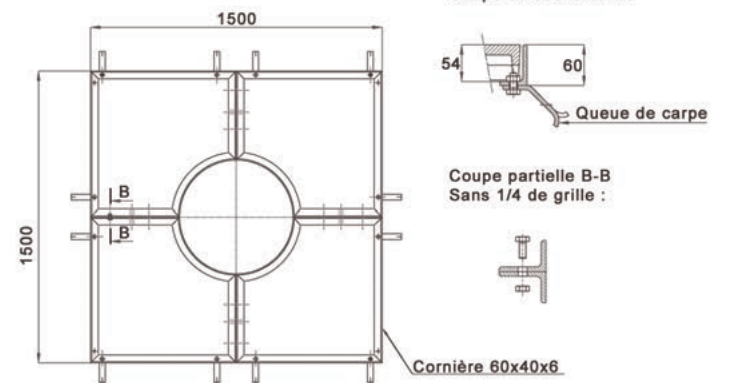

## AGORA CARREE grille d'arbre

Fonte.  
4 éléments.  
Epaisseur 35 mm

Références	Diam int.	Carré ext.
500-1500	500	1522x1522
600-1500	600	1522x1522
700-1500	700	1522x1522

Les dimensions extérieures comprennent le cadre.

## FORUM grille d'arbre

**FORUM 1000 et 1400**  
Fonte.  
4 éléments.  
Epaisseur 35 mm

Références	Diam int.	Carré ext.
400-1000	400	1020x1020
400-1380	400	1400x1400

**FORUM 1500**  
Fonte.  
4 éléments.  
Epaisseur 60 mm

Références	Diam int.	Carré ext.
600-1500	600	1520x1520

Les dimensions extérieures comprennent le cadre.

Configurations possibles.  
Réservations tuteurs.  
Réservations projecteurs.

Agora carrée  
Forum

Lignes