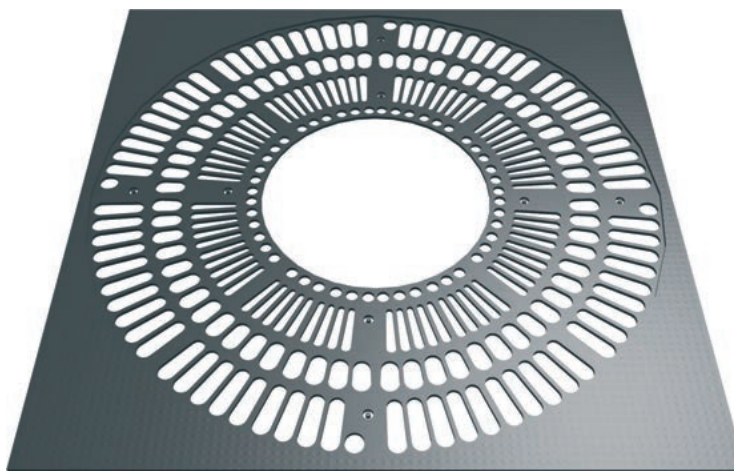

AGORA CARREE grille d'arbre

Fonte.
4 éléments.
Epaisseur 35 mm

Références	Diam int.	Carré ext.
500-1500	500	1522x1522
600-1500	600	1522x1522
700-1500	700	1522x1522

Les dimensions extérieures comprennent le cadre.

Configurations possibles.
Réservations tuteurs.
Réservations projecteurs.