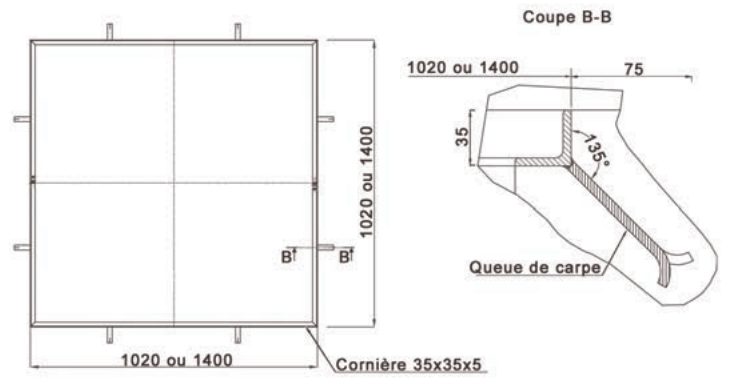

## AGORA CARREE grille d'arbre

Fonte.  
4 éléments.  
Epaisseur 35 mm

Références	Diam int.	Carré ext.
500-1500	500	1522x1522
600-1500	600	1522x1522
700-1500	700	1522x1522

Les dimensions extérieures comprennent le cadre.

## FORUM grille d'arbre

**FORUM 1000 et 1400**  
Fonte.  
4 éléments.  
Epaisseur 35 mm

Références	Diam int.	Carré ext.
400-1000	400	1020x1020
400-1380	400	1400x1400

**FORUM 1500**  
Fonte.  
4 éléments.  
Epaisseur 60 mm

Références	Diam int.	Carré ext.
600-1500	600	1520x1520

Les dimensions extérieures comprennent le cadre.

Configurations possibles.  
Réservations tuteurs.  
Réservations projecteurs.

Agora carrée  
Forum

Lignes