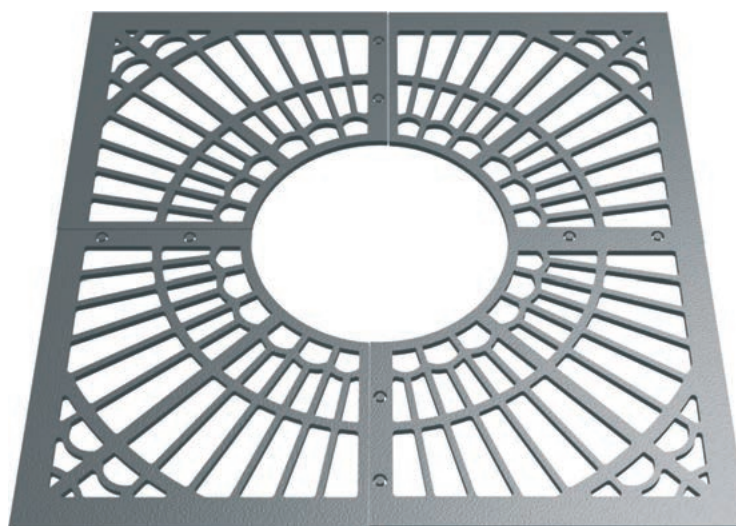

## AGORA CARREE grille d'arbre

Fonte.  
4 éléments.  
Epaisseur 35 mm

Références	Diam int.	Carré ext.
500-1500	500	1522x1522
600-1500	600	1522x1522
700-1500	700	1522x1522

Les dimensions extérieures comprennent le cadre.

## FORUM grille d'arbre

**FORUM 1000 et 1400**  
Fonte.  
4 éléments.  
Epaisseur 35 mm

Références	Diam int.	Carré ext.
400-1000	400	1020x1020
400-1380	400	1400x1400

**FORUM 1500**  
Fonte.  
4 éléments.  
Epaisseur 60 mm

Références	Diam int.	Carré ext.
600-1500	600	1520x1520

Les dimensions extérieures comprennent le cadre.

Configurations possibles.  
Réservations tuteurs.  
Réservations projecteurs.

Agora carrée  
Forum

Lignes