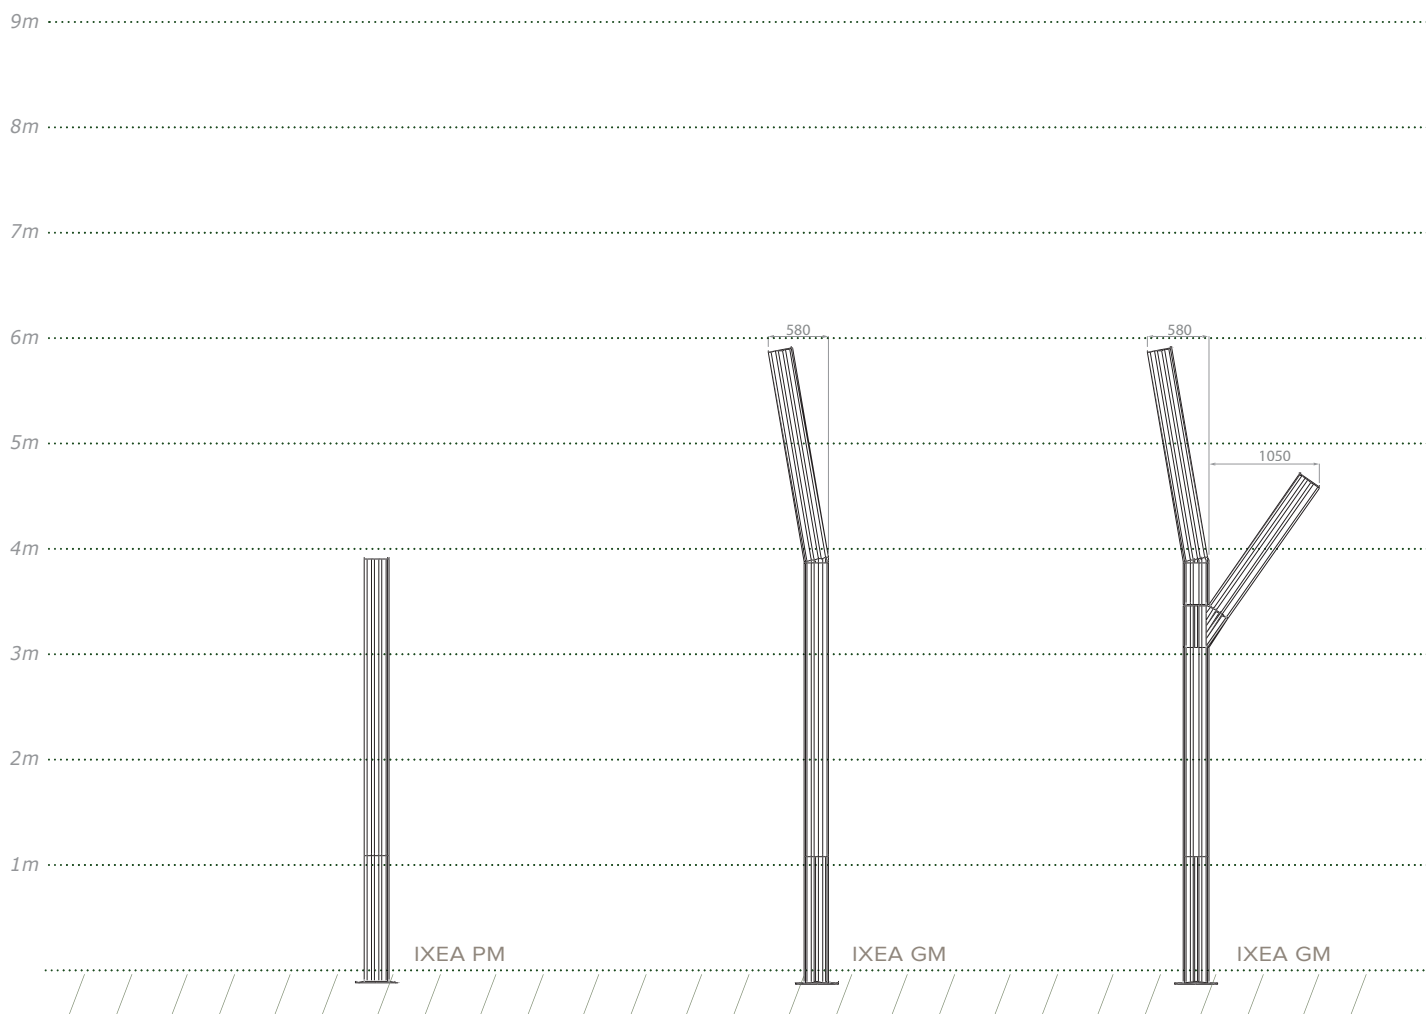

### ▷ IXEA PM

Bevestigings hoogte armatuur : 4m

Bevestiging armatuur : Geintregeerde leds

### ▷ IXEA GM

Bevestigings hoogte armatuur : 4m, 5m, 6m en 7m.

Bevestiging armatuur : Geintregeerde leds

IXEA GM  
Masthoogte :  
6 m.

IXEA Y  
Masthoogte :  
6 m.

IXEA PM  
Masthoogte :  
4 m.

GHM beschikt over een geweldige creatieve kracht ondersteund door unieke onderzoeks- en productiemiddelen. In het verleden heeft zij vele prestigieuze projecten gerealiseerd zoals de Wallace drinkwaterfonteinen, de verlichting van de Champs-Élysées, de brug Pont Alexandre III, de Guimard metro-ingangen en vele andere locaties wereldwijd. Vandaag de dag ontwerpt en verkoopt GHM in de eerste plaats eigentijdse oplossingen.