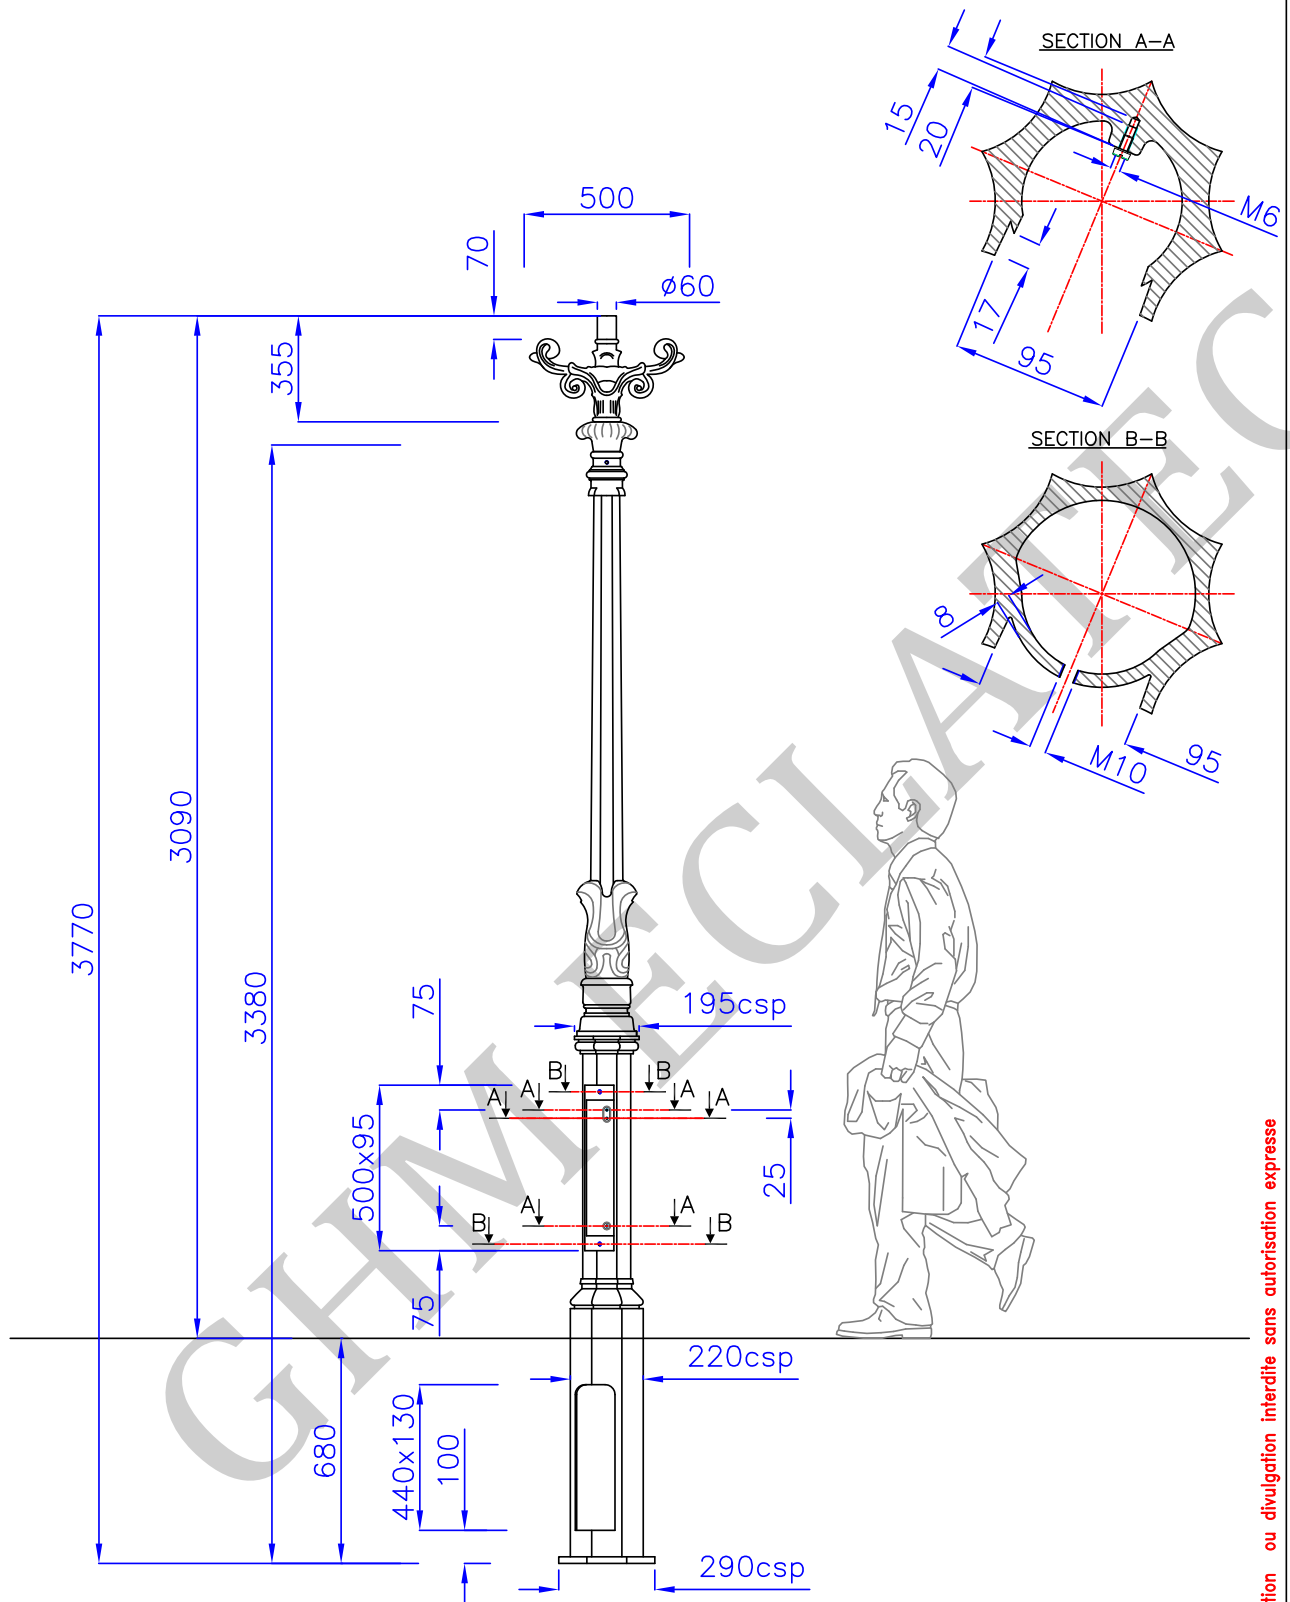

N°PLAN: 181725A4/01

Modifié par: QH
le: 23/05/2018

Dessiné par: QH
le: 23/04/2018

DESIGNATION: Candélabre DUTCH POLE 3M725 + support échelle + enjoliveur

Visa:

S.A à Conseil de Surveillance et Directoire
USINE DE SOMMEVOIRE 52220
TEL:03.25.55.43.21 TELECOPIE:03.25.55.62.88