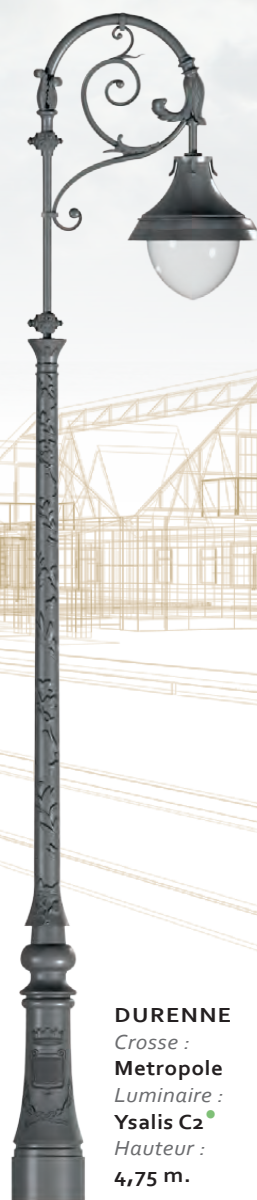

MILLESIME

DURENNE

DURENNE

Candélabre en fonte (forme et textures obtenues par moulage).
 Fixation : 4 scellements Ø 18 mm.
 Entraxe : 200*200 mm.
 Hauteur de fixation du luminaire (montage top) : 3,80 m.
 Fixation du luminaire : Ø 60 mm, Ø 27 pdg ou Ø 34 pdg.
 Finitions : traitement par métallisation
 peinture poudre polyester

(illustrations ci-contre : peinture givrée mate)

DURENNE
Bouquet :
Chantilly
Luminaire :
Teana •
Hauteur :
4,35 m.

DURENNE
Luminaire :
Beauregard II •
Hauteur :
3,80 m.

DURENNE
Crosse :
Metropole
Luminaire :
Ysalis C2 •
Hauteur :
4,75 m.