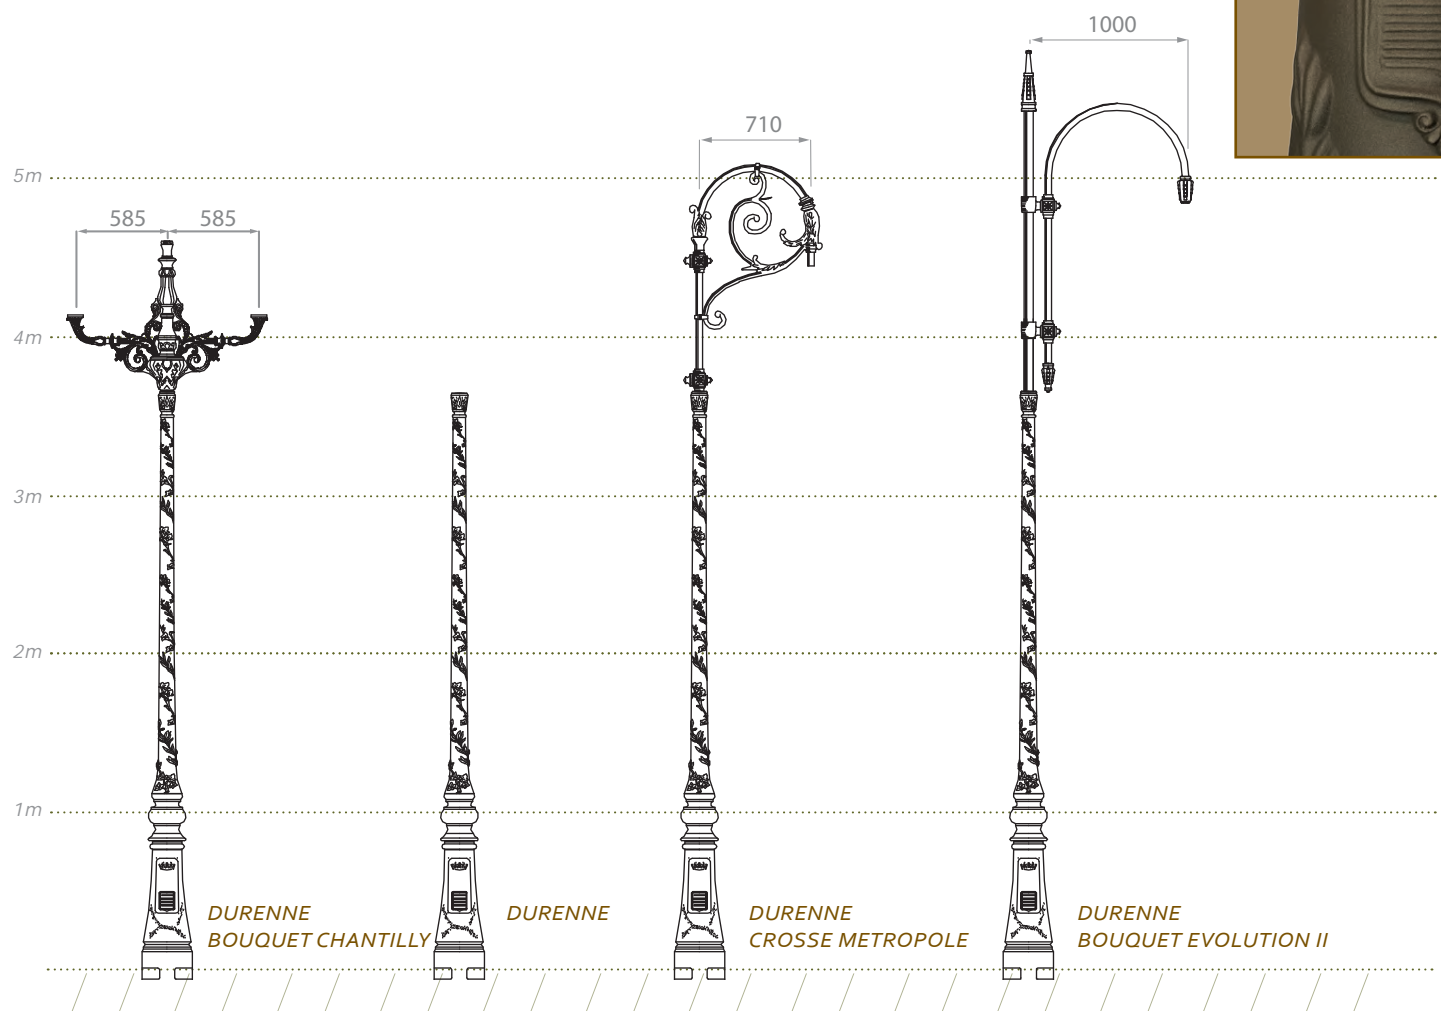

MILLESIME

DURENNE

DURENNE

Candélabre en fonte (forme et textures obtenues par moulage).
 Fixation : 4 scellements Ø 18 mm.
 Entraxe : 200*200 mm.
 Hauteur de fixation du luminaire (montage top) : 3,80 m.
 Fixation du luminaire : Ø 60 mm, Ø 27 pdg ou Ø 34 pdg.
 Finitions : traitement par métallisation
 peinture poudre polyester

(illustrations ci-contre : peinture givrée mate)

DURENNE
Bouquet :
Chantilly
Luminaire :
Teana •
Hauteur :
4,35 m.

DURENNE
Luminaire :
Beauregard II •
Hauteur :
3,80 m.

DURENNE
Crosse :
Metropole
Luminaire :
Ysalis C2 •
Hauteur :
4,75 m.

DURENNE
Bouquet :
Evolution II
Luminaire :
Chenonceaux III •
Hauteur :
4,90 m.

GHM Eclatec BV

Brabantsestraat 16
3074 RS Rotterdam
T 010-4321132
F 010-4324148
E info@ghm-eclatec.nl
I www.ghm-eclatec.nl
IBAN NL93RABO0159582490
BTW NL 850918066B01
Onderdeel van de GHM groep