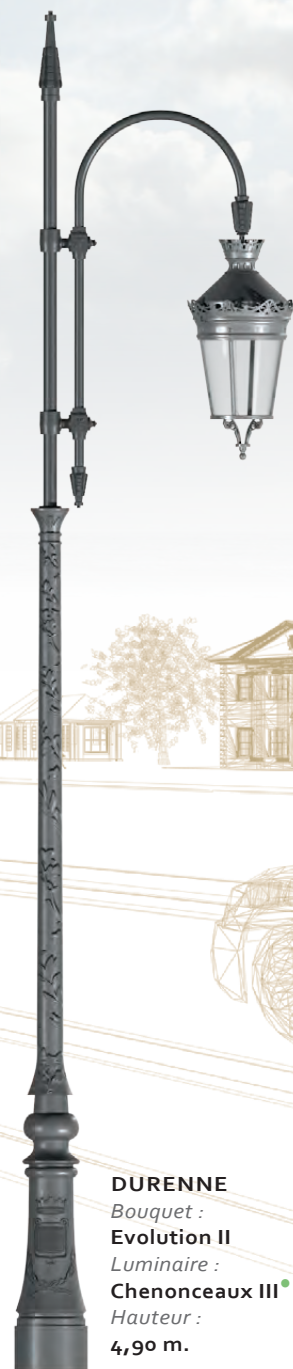

MILLESIME

DURENNE

DURENNE

Candélabre en fonte (forme et textures obtenues par moulage).
 Fixation : 4 scellements Ø 18 mm.
 Entraxe : 200*200 mm.
 Hauteur de fixation du luminaire (montage top) : 3,80 m.
 Fixation du luminaire : Ø 60 mm, Ø 27 pdg ou Ø 34 pdg.
 Finitions : traitement par métallisation
 peinture poudre polyester

(illustrations ci-contre : peinture givrée mate)

DURENNE
Bouquet :
Chantilly
Luminaire :
Teana •
Hauteur :
4,35 m.

DURENNE
Luminaire :
Beauregard II •
Hauteur :
3,80 m.

DURENNE
Crosse :
Metropole
Luminaire :
Ysalis C2 •
Hauteur :
4,75 m.