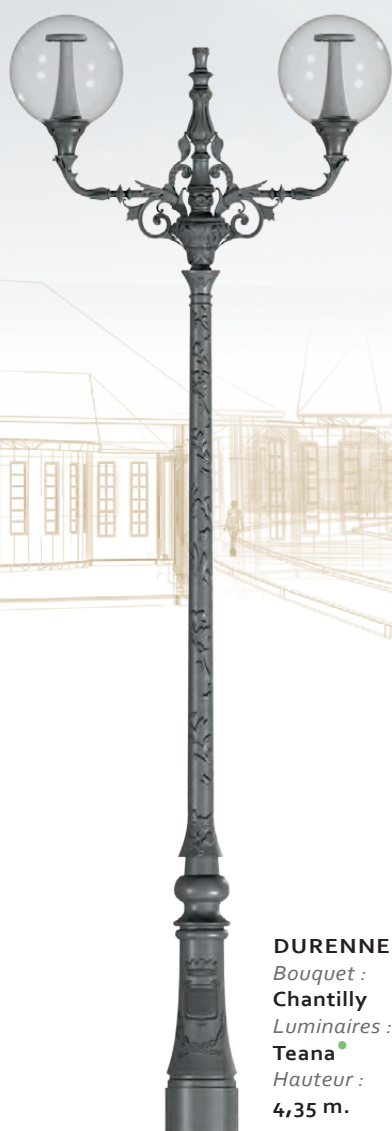

MILLESIME

DURENNE

DURENNE

Candélabre en fonte (forme et textures obtenues par moulage).
 Fixation : 4 scellements Ø 18 mm.
 Entraxe : 200*200 mm.
 Hauteur de fixation du luminaire (montage top) : 3,80 m.
 Fixation du luminaire : Ø 60 mm, Ø 27 pdg ou Ø 34 pdg.
 Finitions : traitement par métallisation
 peinture poudre polyester

(illustrations ci-contre : peinture givrée mate)

DURENNE
Bouquet :
Chantilly
Luminaire :
Teana •
Hauteur :
4,35 m.

DURENNE
Luminaire :
Beauregard II •
Hauteur :
3,80 m.

DURENNE
Crosse :
Metropole
Luminaire :
Ysalis C2 •
Hauteur :
4,75 m.