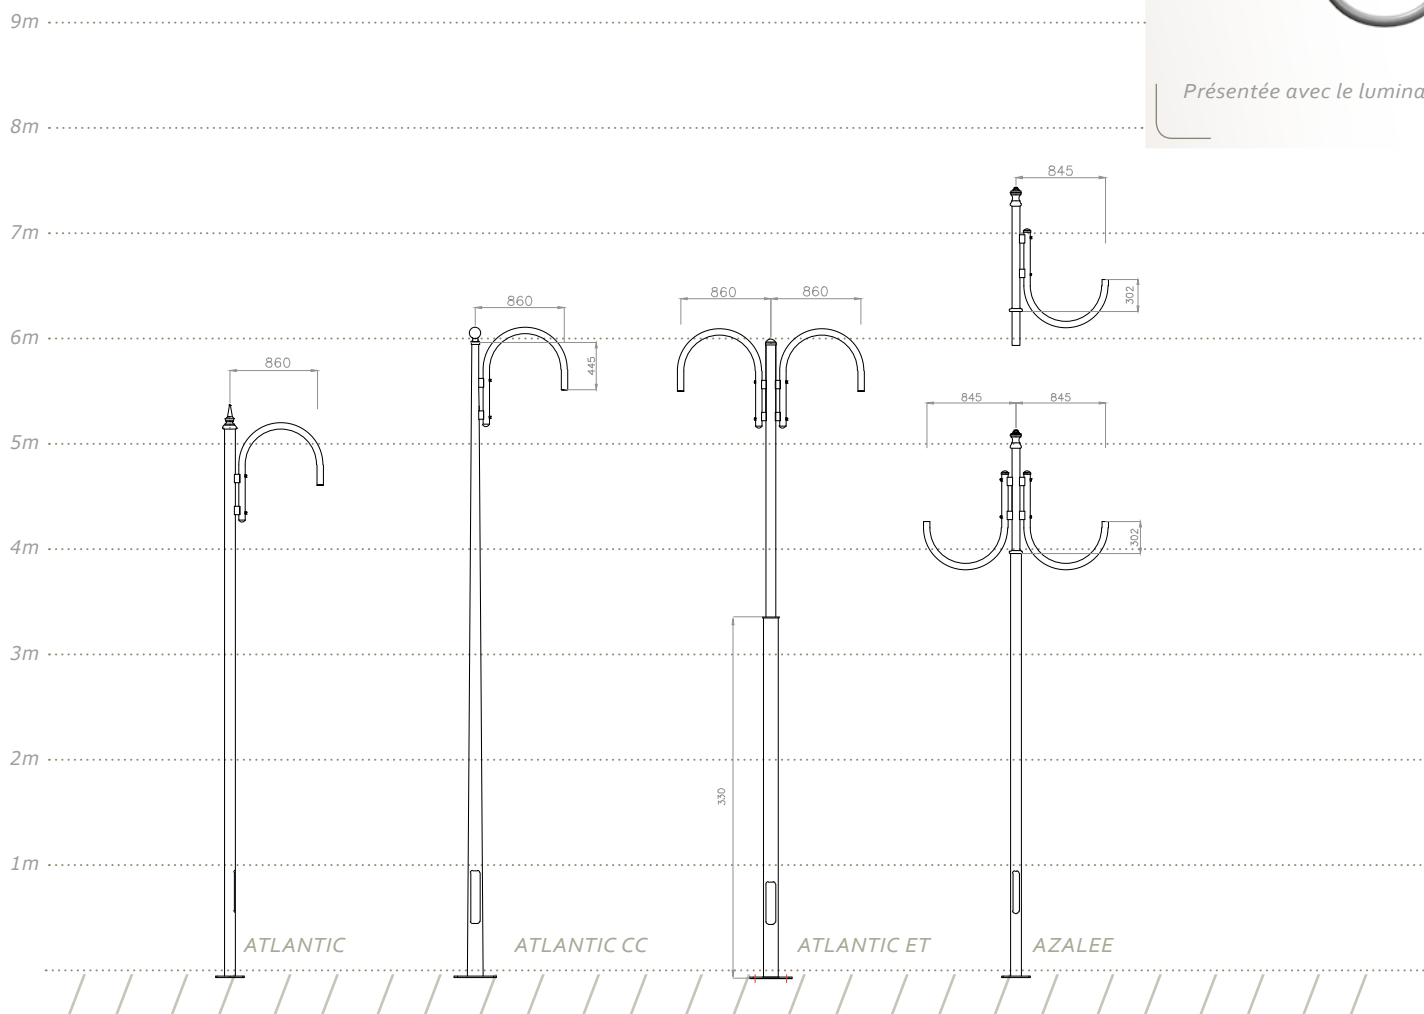

Fixations du luminaire : \varnothing 27 ou \varnothing 34 pdg.

Saillie au point lumineux : 0,86 m.

▷ AZALEE

Fixation : Azalée 1 à 3 feux - 4 scellements \varnothing 14.

Hauteurs de fixation du luminaire : 3.50 m, 4 m, 4.50 m et 5 m.

Fixation du luminaire : \varnothing 60 mm.

Saillie au point lumineux : 0,86 m.

Appliques

ATLANTIC, AZALEE

Applique en acier galvanisé.

Fixation :

2 trous pour ancrage \varnothing 10 mm sur entraxe vertical de 210 mm.

Saillie au point de fixation du luminaire : 0.80 m.

ATLANTIC

Fixations luminaire :

\varnothing 27 ou \varnothing 34 pdg.

Présentée avec le luminaire : Odélia

AZALEE

Fixations luminaire :

\varnothing 60 mm.

Présentée avec le luminaire : Elsy

ATLANTIC CC

Luminaire :
Perle
 Hauteur :
4,50 m.

ATLANTIC ET

Luminaire :
Ysalis
 Hauteur :
5,50 m.
 Mât étagé

ATLANTIC

Luminaire :
Odélie
 Hauteur :
5 m.

AZALEE