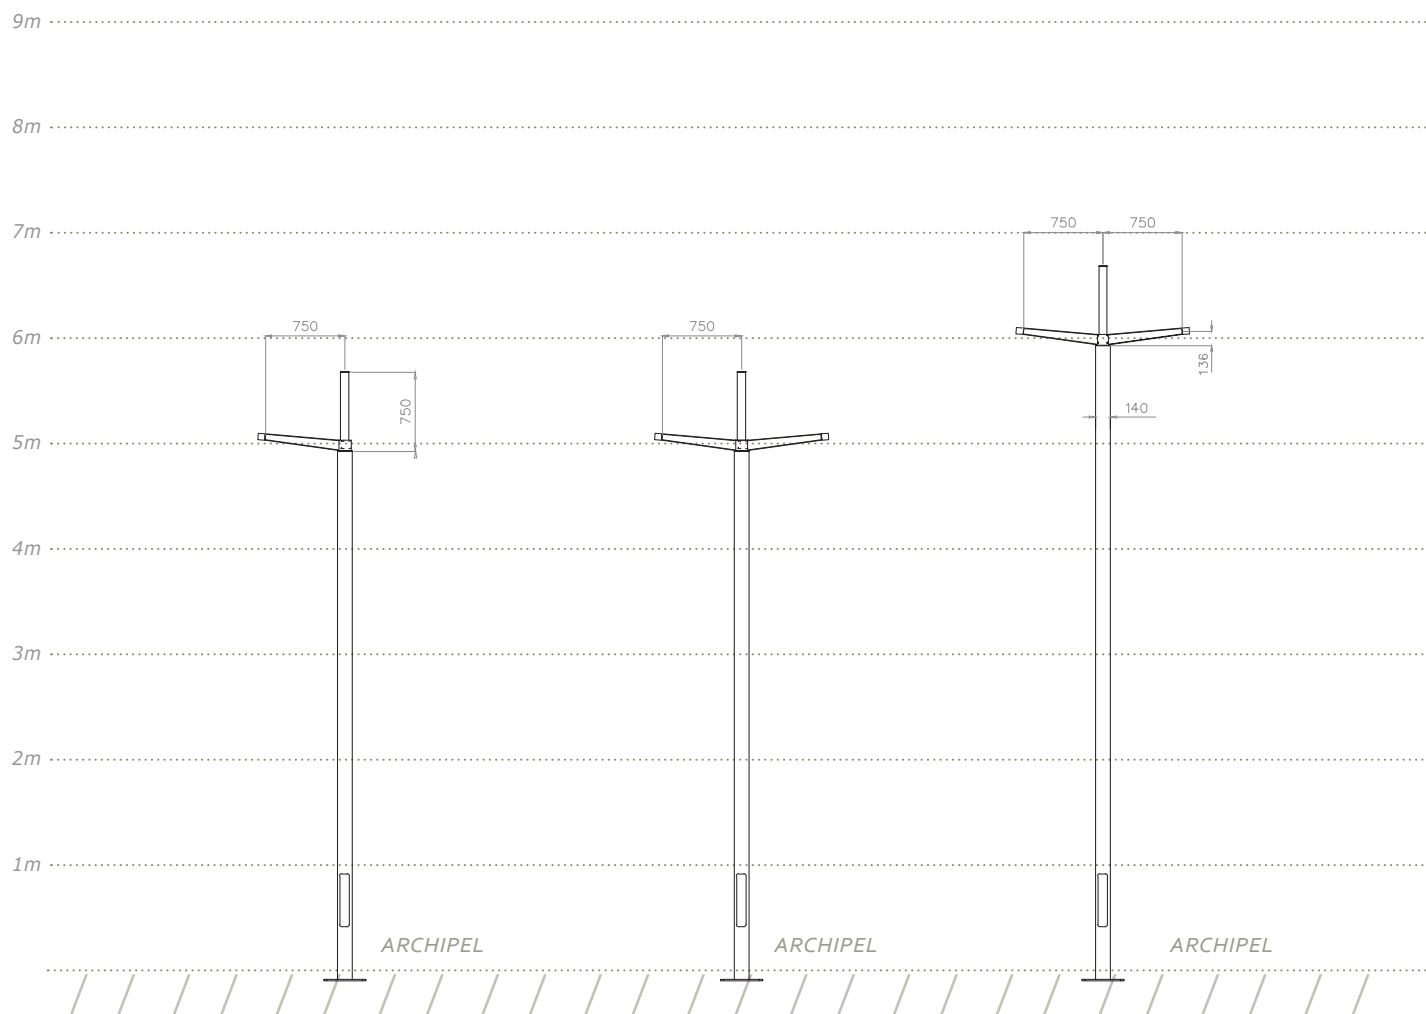

ARCHIPEL

ARCHIPEL

Candélabres cylindriques en acier galvanisé.
Crosse en acier galvanisé, inclinaison 5°.

Conforme à la norme EN 40.
Utilisation possible jusqu'en région III catégorie de terrain 1.
Autres régions sur demande.

Fixation : 4 scellements Ø 18 mm.

Entraxe : 300*300 mm.

Hauteurs de fixation du luminaire : 4 m, 5 m, 6 m et 7 m.

Fixation du luminaire : Ø 60 mm. Autres en fonction du luminaire.

Saillie au point de fixation du luminaire : 0,75 m.

ARCHIPEL
 Luminaire :
Ixis
 Hauteur :
 7 m.

ARCHIPEL
 Luminaire :
Pixel Led
 Hauteur :
 5 m.

ARCHIPEL
 Luminaire :
Tsana
 Hauteur :
 7 m.

ARCHIPEL
 Luminaires :
Elipt
 Hauteur :
 6 m.

GHM Eclatec BV

Brabantsestraat 16
3074 RS Rotterdam
T 010-4321132
F 010-4324148
E info@ghm-eclatec.nl
I www.ghm-eclatec.nl
IBAN NL93RABO0159582490
BTW NL 850918066B01
Onderdeel van de GHM groep