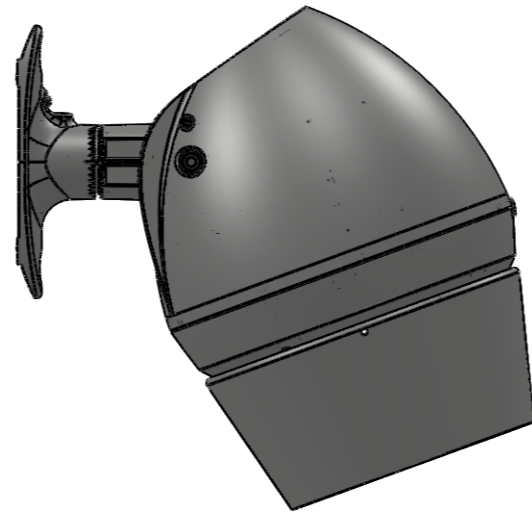

CANON

VISIÈRE

NID D'ABEILLE

XEON 2

Format: A3H

VIG\_2847 Echelle 1:5 Date: 10/11/16

REPRODUCTION INTERDITE-Loi du 11mars1902

41 rue Lafayette BP.69 54320 MAXEVILLE Tel: 83 39 38 00 Fax: 83 37 16 16 Telex: 960 564 F