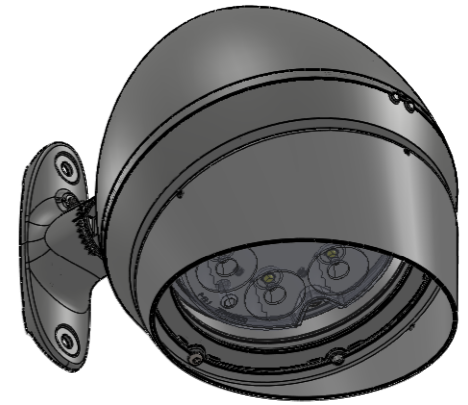

CANON

VISIÈRE

NID D'ABEILLE

XEON 2

Format: A3H

VIG\_2847 Echelle 1:5 Date: 10/11/16

REPRODUCTION INTERDITE-Loi du 11mars1902

41 rue Lafayette BP.69 54320 MAXEVILLE Tel: 83 39 38 00 Fax: 83 37 16 16 Telex: 960 564 F