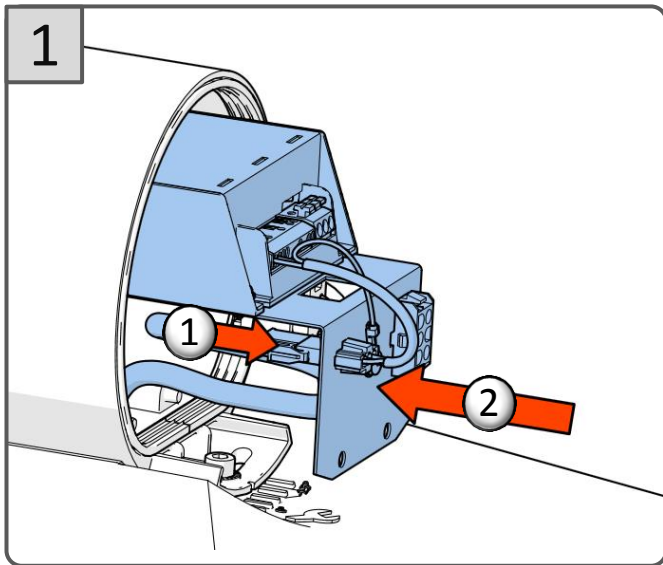

La source lumineuse contenue dans ce luminaire ne doit être remplacée que par le fabricant ou son agent de maintenance ou une personne de qualification équivalente.
The lighting part included in this luminaire must be maintained by the manufacturer, an authorized service agent or a person with similar technical qualification.
Die in der Leuchte beinhaltenen Lichtquelle soll nur durch den Hersteller oder seinen Wartungsfachmann oder einen Servicetechniker mit einer ähnlichen Qualifikation ersetzt werden.