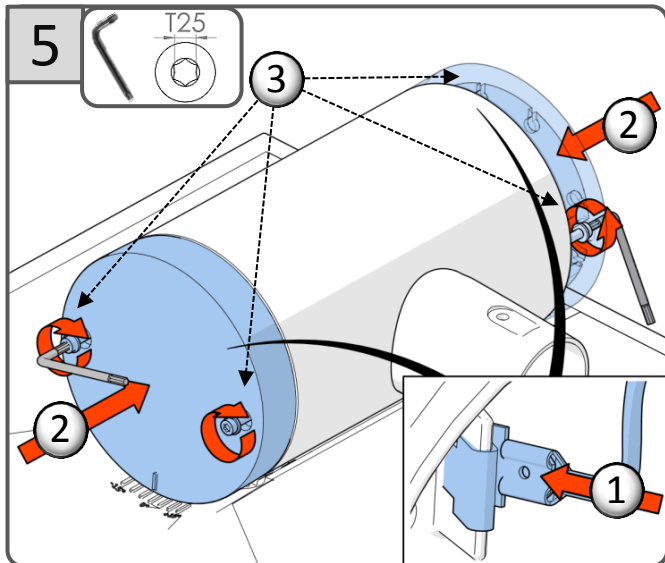

La source lumineuse contenue dans ce luminaire ne doit être remplacée que par le fabricant ou son agent de maintenance ou une personne de qualification équivalente.
The lighting part included in this luminaire must be maintained by the manufacturer, an authorized service agent or a person with similar technical qualification.
Die in der Leuchte beinhaltenen Lichtquelle soll nur durch den Hersteller oder seinen Wartungsfachmann oder einen Servicetechniker mit einer ähnlichen Qualifikation ersetzt werden.