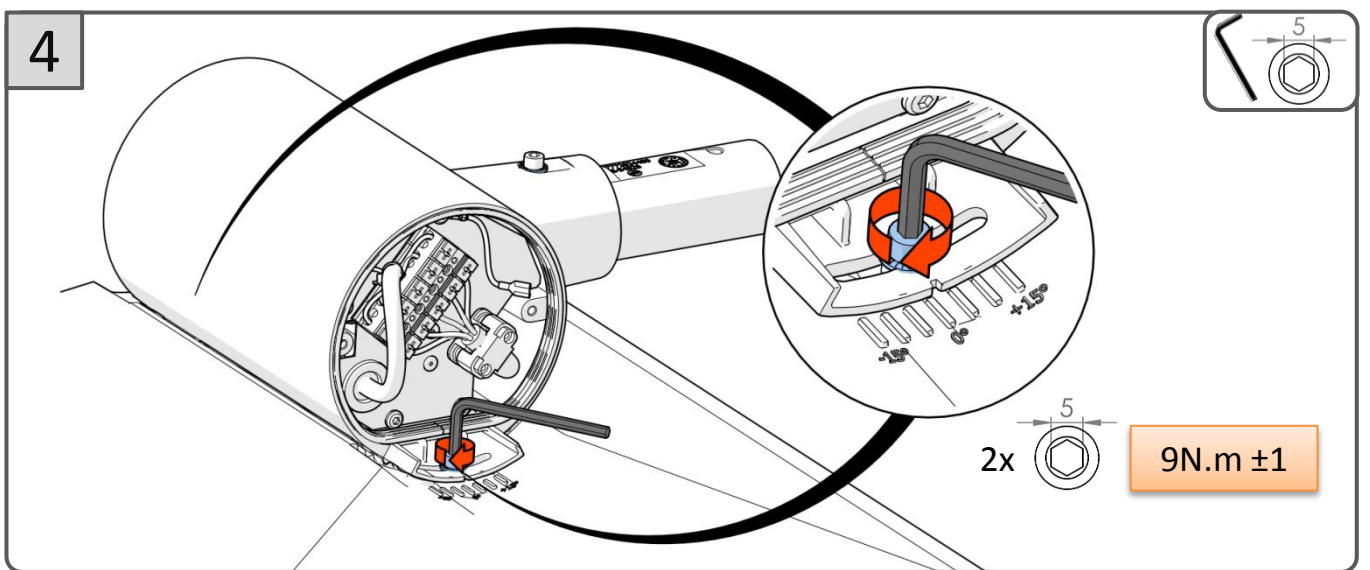

La source lumineuse contenue dans ce luminaire ne doit être remplacée que par le fabricant ou son agent de maintenance ou une personne de qualification équivalente.
The lighting part included in this luminaire must be maintained by the manufacturer, an authorized service agent or a person with similar technical qualification.
Die in der Leuchte beinhaltenen Lichtquelle soll nur durch den Hersteller oder seinen Wartungsfachmann oder einen Servicetechniker mit einer ähnlichen Qualifikation ersetzt werden.