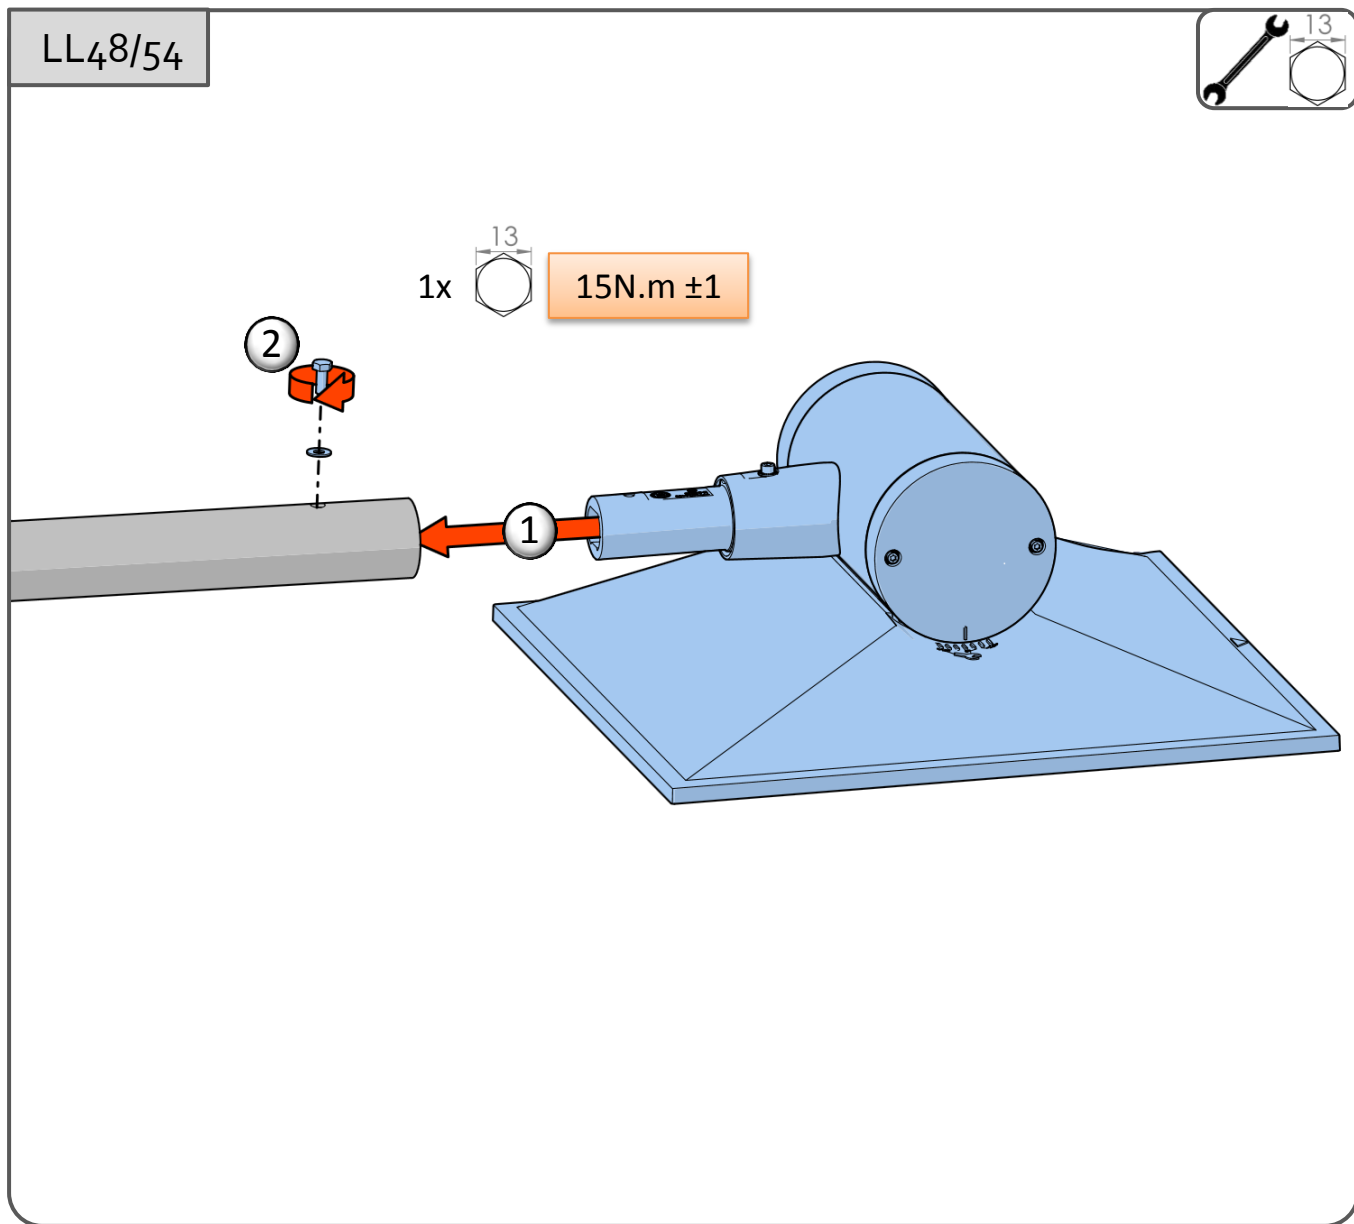

La source lumineuse contenue dans ce luminaire ne doit être remplacée que par le fabricant ou son agent de maintenance ou une personne de qualification équivalente.
The lighting part included in this luminaire must be maintained by the manufacturer, an authorized service agent or a person with similar technical qualification.
Die in der Leuchte beinhaltenen Lichtquelle soll nur durch den Hersteller oder seinen Wartungsfachmann oder einen Servicetechniker mit einer ähnlichen Qualifikation ersetzt werden.