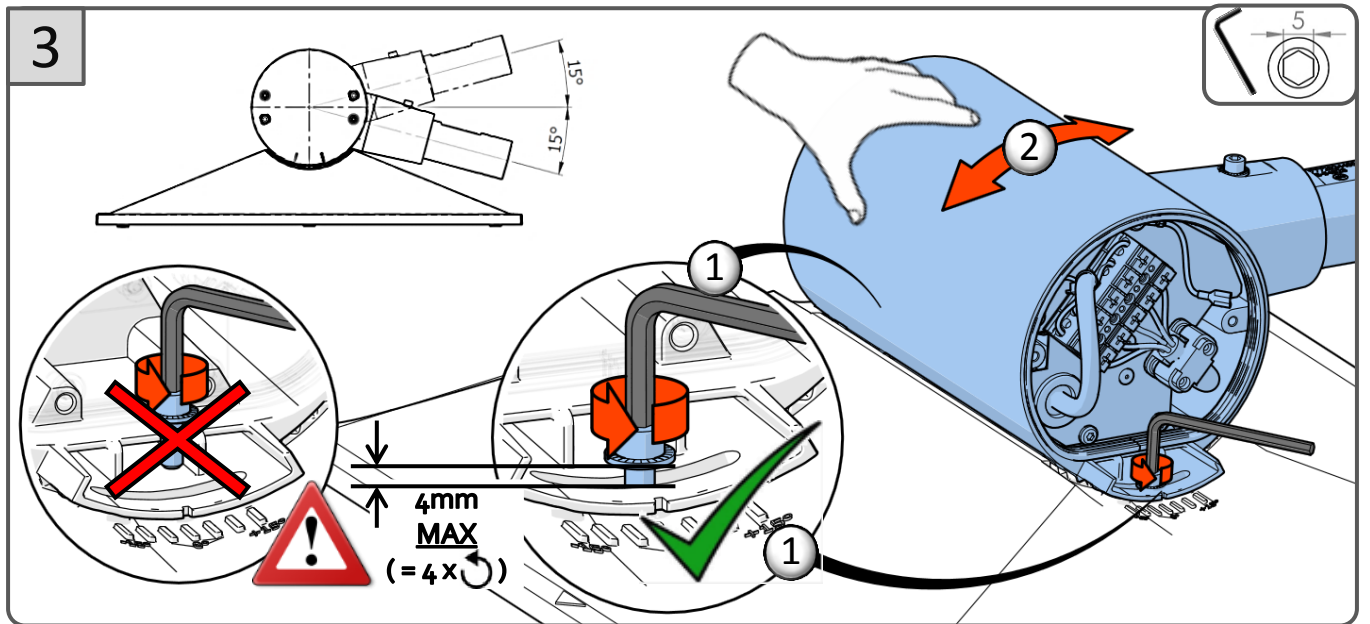

La source lumineuse contenue dans ce luminaire ne doit être remplacée que par le fabricant ou son agent de maintenance ou une personne de qualification équivalente.
The lighting part included in this luminaire must be maintained by the manufacturer, an authorized service agent or a person with similar technical qualification.
Die in der Leuchte beinhaltenen Lichtquelle soll nur durch den Hersteller oder seinen Wartungsfachmann oder einen Servicetechniker mit einer ähnlichen Qualifikation ersetzt werden.