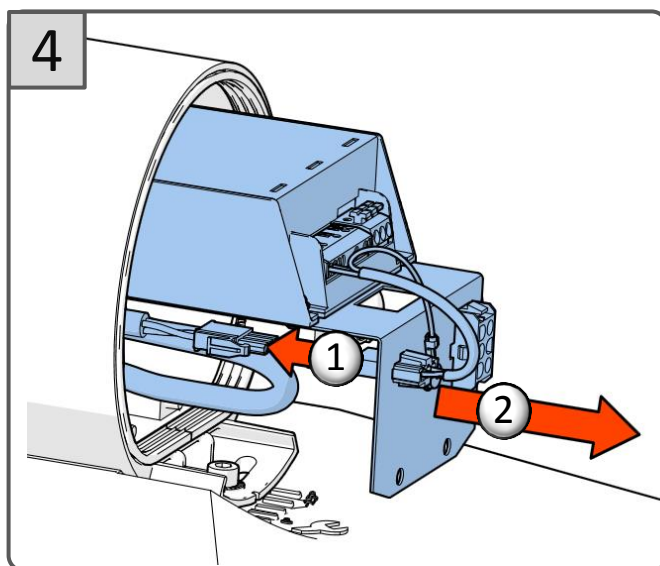

CE			
IEC EN 60598	IP66		
		RoHS	
220-240V 50Hz			

IK	kg	SCx	Hmax
10	13kg	0,26m ²	12m

La source lumineuse contenue dans ce luminaire ne doit être remplacée que par le fabricant ou son agent de maintenance ou une personne de qualification équivalente.
 The lighting part included in this luminaire must be maintained by the manufacturer, an authorized service agent or a person with similar technical qualification.
 Die in der Leuchte beinhaltenen Lichtquelle soll nur durch den Hersteller oder seinen Wartungsfachmann oder einen Servicetechniker mit einer ähnlichen Qualifikation ersetzt werden.