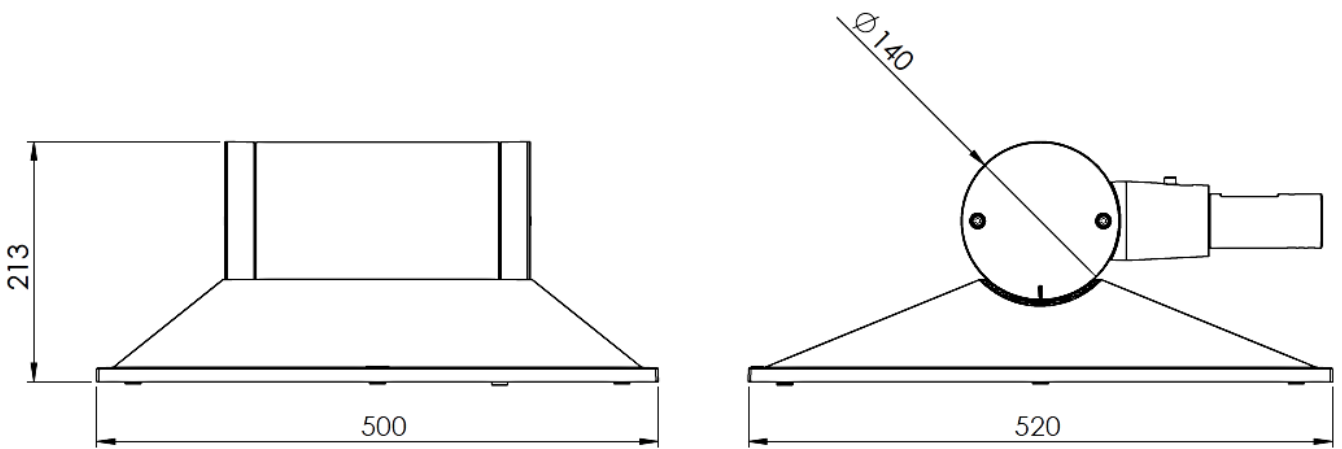

CE			
IEC EN 60598	IP66		
		RoHS	
220-240V 50Hz			

IK	kg	SCx	Hmax
10	13kg	0,26m ²	12m

La source lumineuse contenue dans ce luminaire ne doit être remplacée que par le fabricant ou son agent de maintenance ou une personne de qualification équivalente.
 The lighting part included in this luminaire must be maintained by the manufacturer, an authorized service agent or a person with similar technical qualification.
 Die in der Leuchte beinhaltenen Lichtquelle soll nur durch den Hersteller oder seinen Wartungsfachmann oder einen Servicetechniker mit einer ähnlichen Qualifikation ersetzt werden.