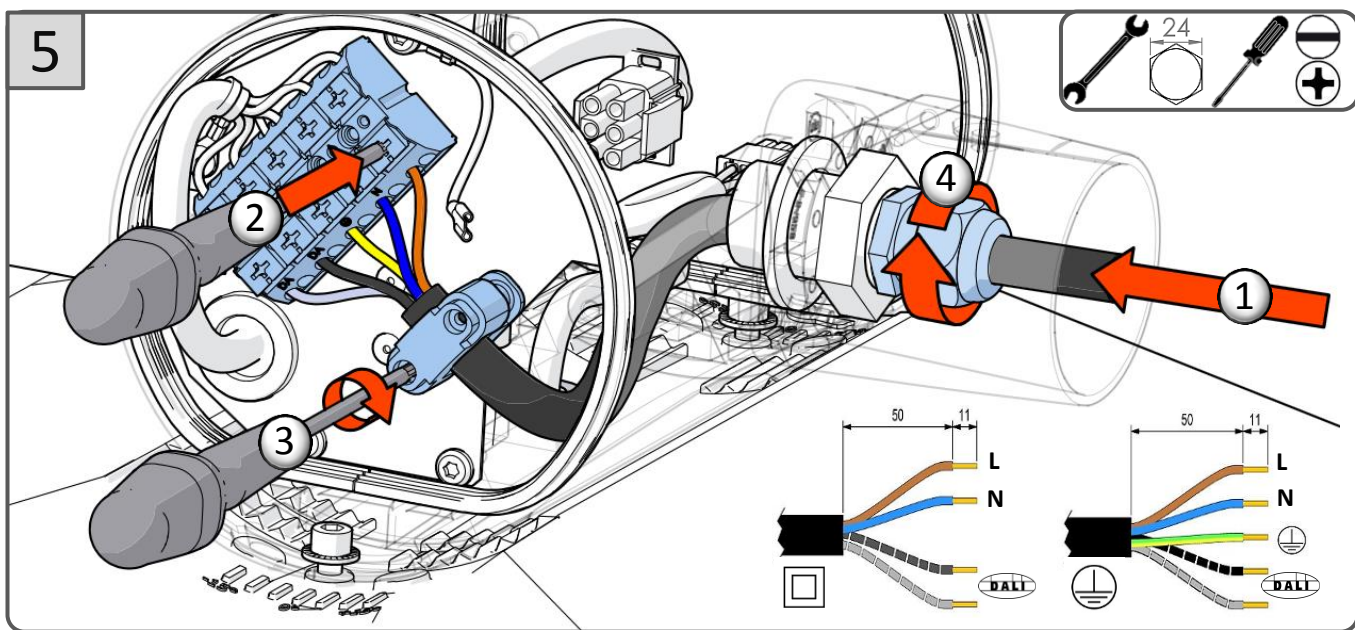

CE			
IEC EN 60598	IP66		
		RoHS	
220-240V 50Hz			

IK	kg	SCx	Hmax
10	13kg	0,26m ²	12m

La source lumineuse contenue dans ce luminaire ne doit être remplacée que par le fabricant ou son agent de maintenance ou une personne de qualification équivalente.
 The lighting part included in this luminaire must be maintained by the manufacturer, an authorized service agent or a person with similar technical qualification.
 Die in der Leuchte beinhaltenen Lichtquelle soll nur durch den Hersteller oder seinen Wartungsfachmann oder einen Servicetechniker mit einer ähnlichen Qualifikation ersetzt werden.