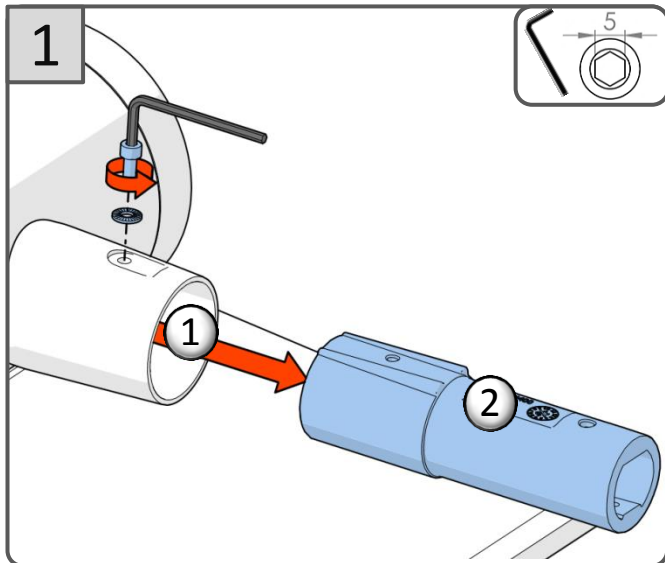

CE			
IEC EN 60598	IP66		
		RoHS	
220-240V 50Hz			

IK	kg	SCx	Hmax
10	13kg	0,26m ²	12m

La source lumineuse contenue dans ce luminaire ne doit être remplacée que par le fabricant ou son agent de maintenance ou une personne de qualification équivalente.
 The lighting part included in this luminaire must be maintained by the manufacturer, an authorized service agent or a person with similar technical qualification.
 Die in der Leuchte beinhaltenen Lichtquelle soll nur durch den Hersteller oder seinen Wartungsfachmann oder einen Servicetechniker mit einer ähnlichen Qualifikation ersetzt werden.