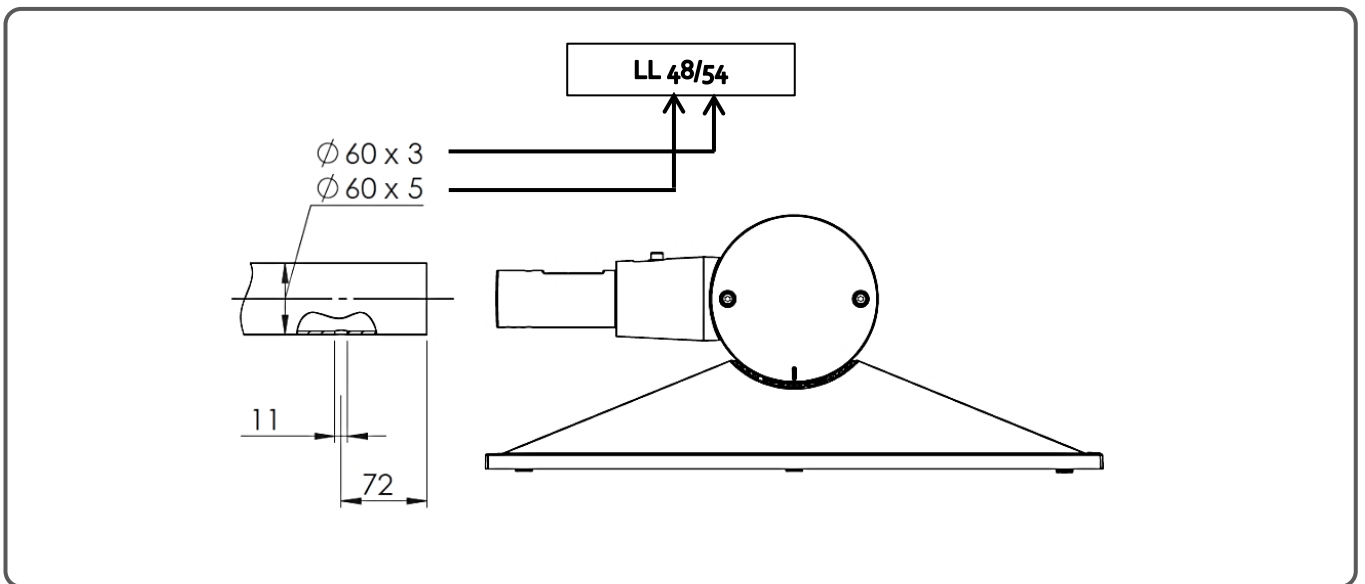

CE			
IEC EN 60598	IP66		
		RoHS	
220-240V 50Hz			

IK	kg	SCx	Hmax
10	13kg	0,26m ²	12m

La source lumineuse contenue dans ce luminaire ne doit être remplacée que par le fabricant ou son agent de maintenance ou une personne de qualification équivalente.
 The lighting part included in this luminaire must be maintained by the manufacturer, an authorized service agent or a person with similar technical qualification.
 Die in der Leuchte beinhaltenen Lichtquelle soll nur durch den Hersteller oder seinen Wartungsfachmann oder einen Servicetechniker mit einer ähnlichen Qualifikation ersetzt werden.