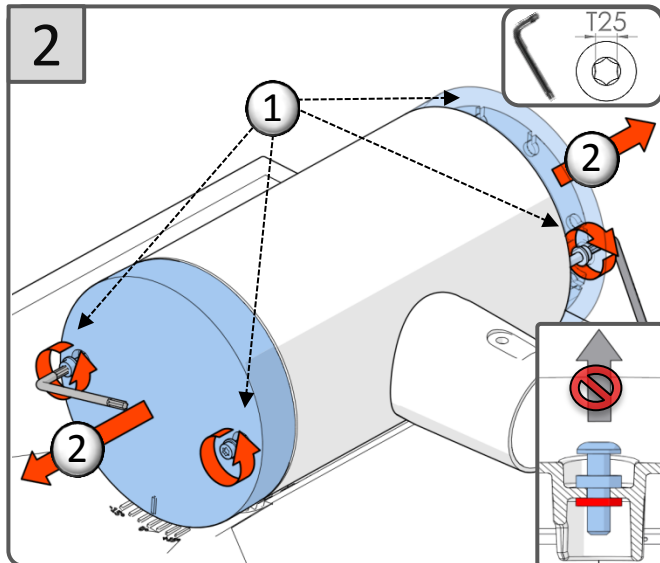

CE			
IEC EN 60598	IP66		
		RoHS	
220-240V 50Hz			

IK	kg	SCx	Hmax
10	13kg	0,26m ²	12m

La source lumineuse contenue dans ce luminaire ne doit être remplacée que par le fabricant ou son agent de maintenance ou une personne de qualification équivalente.
 The lighting part included in this luminaire must be maintained by the manufacturer, an authorized service agent or a person with similar technical qualification.
 Die in der Leuchte beinhaltenen Lichtquelle soll nur durch den Hersteller oder seinen Wartungsfachmann oder einen Servicetechniker mit einer ähnlichen Qualifikation ersetzt werden.