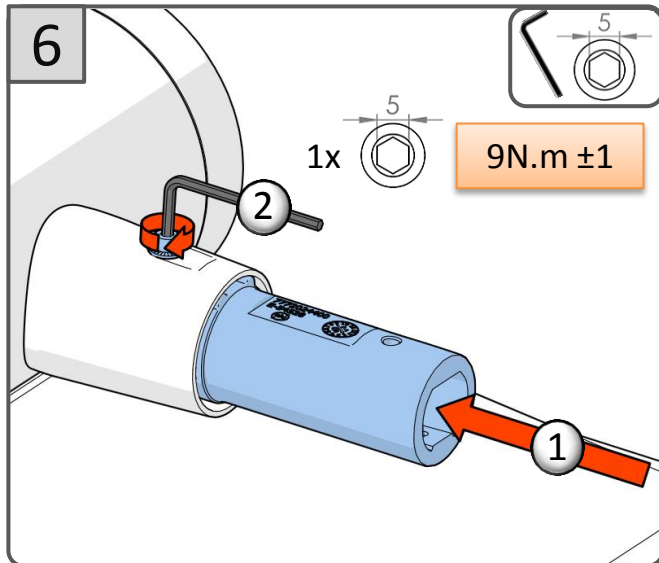

La source lumineuse contenue dans ce luminaire ne doit être remplacée que par le fabricant ou son agent de maintenance ou une personne de qualification équivalente.
The lighting part included in this luminaire must be maintained by the manufacturer, an authorized service agent or a person with similar technical qualification.
Die in der Leuchte beinhaltenen Lichtquelle soll nur durch den Hersteller oder seinen Wartungsfachmann oder einen Servicetechniker mit einer ähnlichen Qualifikation ersetzt werden.