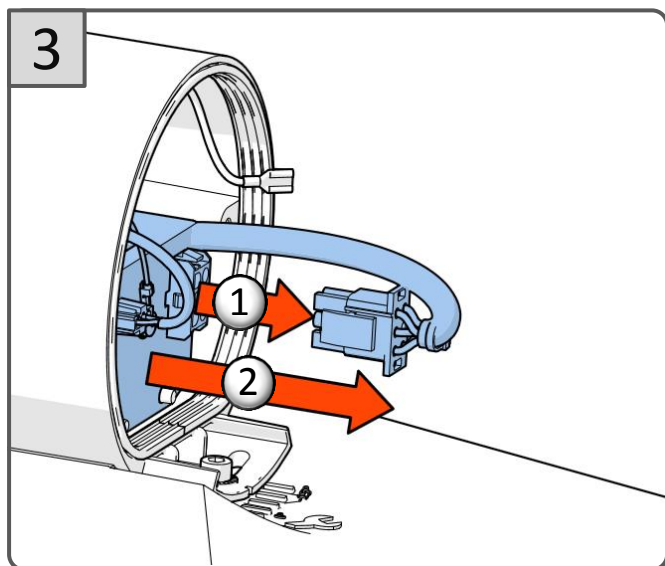

CE			
IEC EN 60598	IP66		
		RoHS	
220-240V 50Hz			

IK	kg	SCx	Hmax
10	13kg	0,26m ²	12m

La source lumineuse contenue dans ce luminaire ne doit être remplacée que par le fabricant ou son agent de maintenance ou une personne de qualification équivalente.
 The lighting part included in this luminaire must be maintained by the manufacturer, an authorized service agent or a person with similar technical qualification.
 Die in der Leuchte beinhaltenen Lichtquelle soll nur durch den Hersteller oder seinen Wartungsfachmann oder einen Servicetechniker mit einer ähnlichen Qualifikation ersetzt werden.