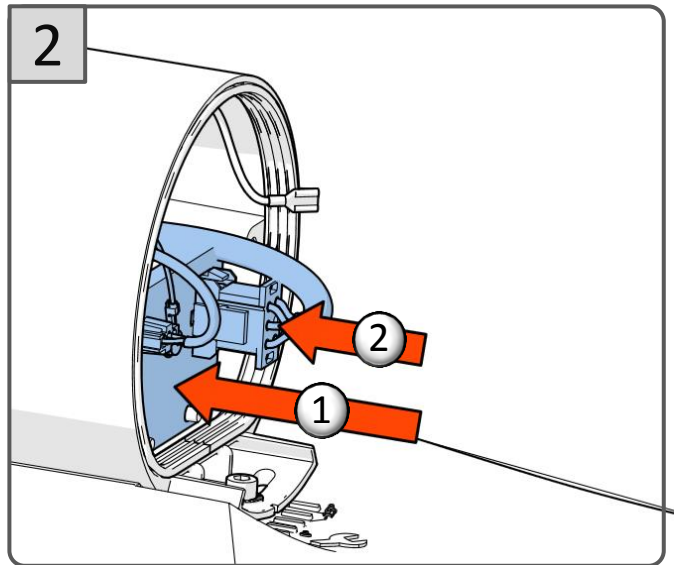

La source lumineuse contenue dans ce luminaire ne doit être remplacée que par le fabricant ou son agent de maintenance ou une personne de qualification équivalente.
The lighting part included in this luminaire must be maintained by the manufacturer, an authorized service agent or a person with similar technical qualification.
Die in der Leuchte beinhaltenen Lichtquelle soll nur durch den Hersteller oder seinen Wartungsfachmann oder einen Servicetechniker mit einer ähnlichen Qualifikation ersetzt werden.