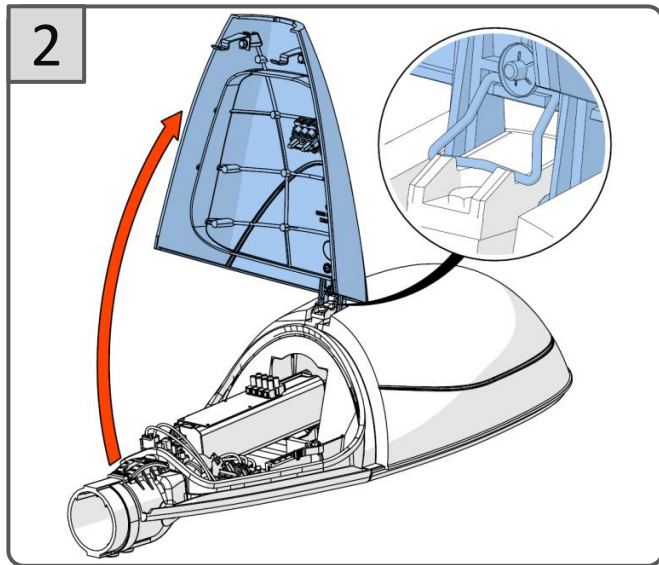

CE			
IEC EN 60598	<b>IP66</b>		
		<b>RoHS</b>	
<b>220-240V 50Hz</b>			

IK	kg	SCx	Hmax
07	12,7kg	0,07m <sup>2</sup>	12m

**TOP 60**

**LAT 60**

La source lumineuse contenue dans ce luminaire ne doit être remplacée que par le fabricant ou son agent de maintenance ou une personne de qualification équivalente.  
 The lighting part included in this luminaire must be maintained by the manufacturer, an authorized service agent or a person with similar technical qualification.  
 Die in der Leuchte beinhaltenen Lichtquelle soll nur durch den Hersteller oder seinen Wartungsfachmann oder einen Servicetechniker mit einer ähnlichen Qualifikation ersetzt werden.