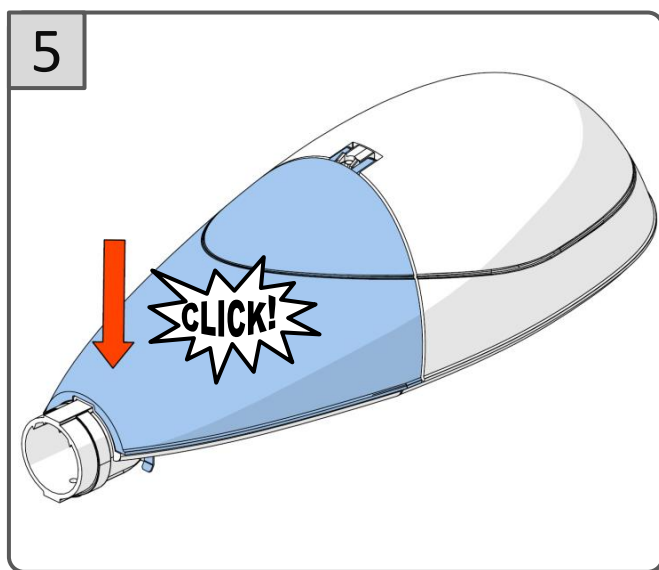

CE			
IEC EN 60598	<b>IP66</b>		
		<b>RoHS</b>	
<b>220-240V 50Hz</b>			

IK	kg	SCx	Hmax
07	12,7kg	0,07m <sup>2</sup>	12m

**TOP 60**

**LAT 60**

La source lumineuse contenue dans ce luminaire ne doit être remplacée que par le fabricant ou son agent de maintenance ou une personne de qualification équivalente.  
 The lighting part included in this luminaire must be maintained by the manufacturer, an authorized service agent or a person with similar technical qualification.  
 Die in der Leuchte beinhaltenen Lichtquelle soll nur durch den Hersteller oder seinen Wartungsfachmann oder einen Servicetechniker mit einer ähnlichen Qualifikation ersetzt werden.