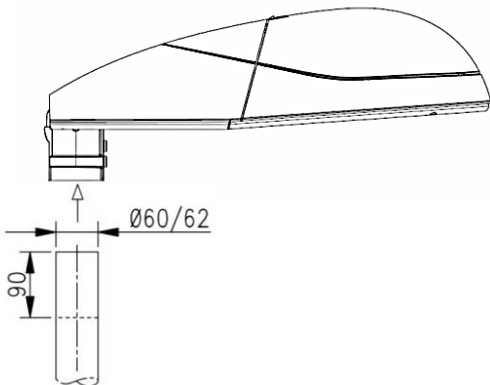

CE			
IEC EN 60598	<b>IP66</b>		
		<b>RoHS</b>	
<b>220-240V 50Hz</b>			

IK	kg	SCx	Hmax
07	12,7kg	0,07m <sup>2</sup>	12m

**TOP 60**

**LAT 60**

La source lumineuse contenue dans ce luminaire ne doit être remplacée que par le fabricant ou son agent de maintenance ou une personne de qualification équivalente.  
 The lighting part included in this luminaire must be maintained by the manufacturer, an authorized service agent or a person with similar technical qualification.  
 Die in der Leuchte beinhaltenen Lichtquelle soll nur durch den Hersteller oder seinen Wartungsfachmann oder einen Servicetechniker mit einer ähnlichen Qualifikation ersetzt werden.