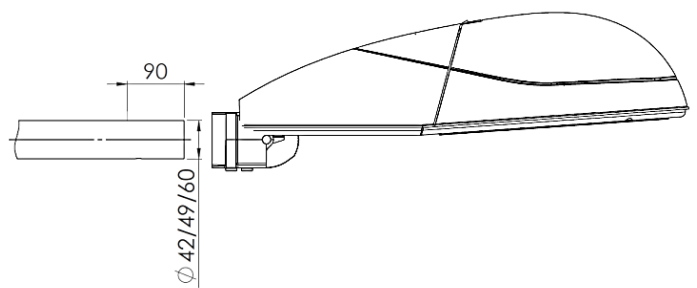

CE			
IEC EN 60598	<b>IP66</b>		
		<b>RoHS</b>	
<b>220-240V 50Hz</b>			

IK	kg	SCx	Hmax
07	12,7kg	0,07m <sup>2</sup>	12m

**TOP 60**

**LAT 60**

La source lumineuse contenue dans ce luminaire ne doit être remplacée que par le fabricant ou son agent de maintenance ou une personne de qualification équivalente.  
 The lighting part included in this luminaire must be maintained by the manufacturer, an authorized service agent or a person with similar technical qualification.  
 Die in der Leuchte beinhaltenen Lichtquelle soll nur durch den Hersteller oder seinen Wartungsfachmann oder einen Servicetechniker mit einer ähnlichen Qualifikation ersetzt werden.