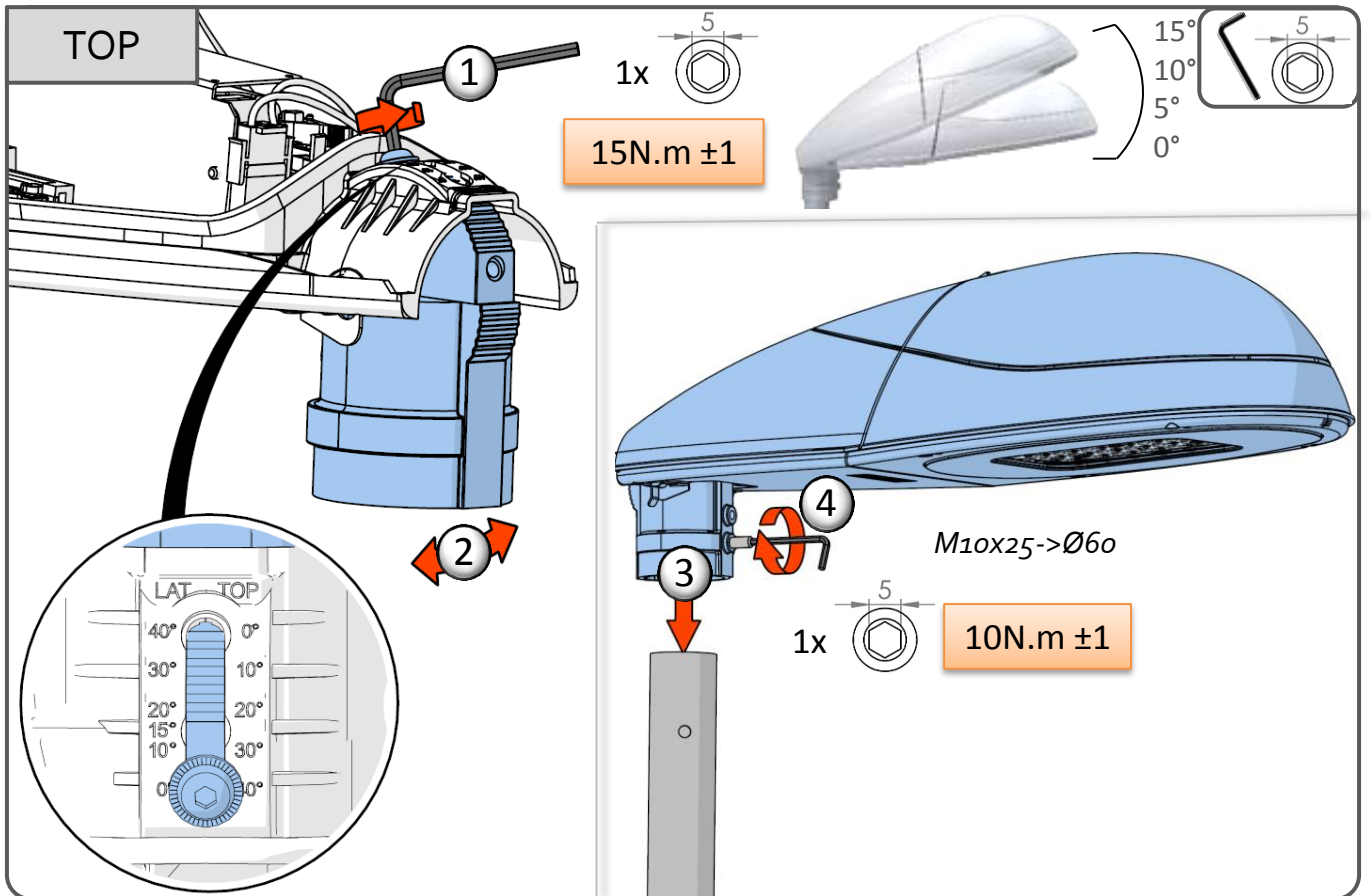

La source lumineuse contenue dans ce luminaire ne doit être remplacée que par le fabricant ou son agent de maintenance ou une personne de qualification équivalente.
The lighting part included in this luminaire must be maintained by the manufacturer, an authorized service agent or a person with similar technical qualification.
Die in der Leuchte beinhaltene Lichtquelle soll nur durch den Hersteller oder seinen Wartungsfachmann oder einen Servicetechniker mit einer ähnlichen Qualifikation ersetzt werden.