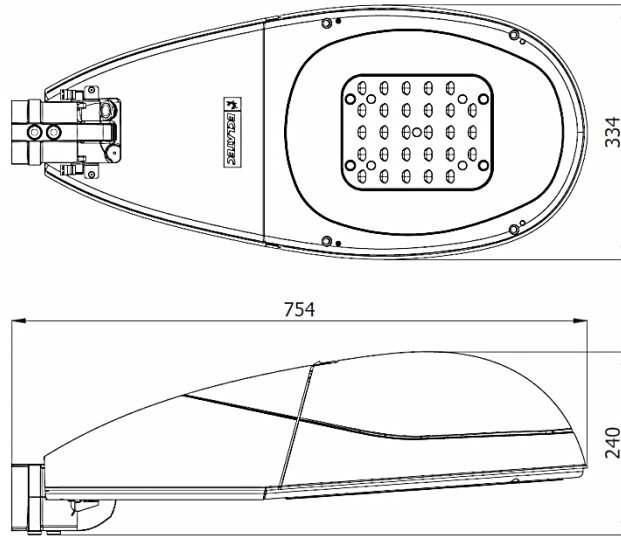

CE			
IEC EN 60598	<b>IP66</b>		
		<b>RoHS</b>	
<b>220-240V 50Hz</b>			

IK	kg	SCx	Hmax
07	12,7kg	0,07m <sup>2</sup>	12m

**TOP 60**

**LAT 60**

La source lumineuse contenue dans ce luminaire ne doit être remplacée que par le fabricant ou son agent de maintenance ou une personne de qualification équivalente.  
 The lighting part included in this luminaire must be maintained by the manufacturer, an authorized service agent or a person with similar technical qualification.  
 Die in der Leuchte beinhaltenen Lichtquelle soll nur durch den Hersteller oder seinen Wartungsfachmann oder einen Servicetechniker mit einer ähnlichen Qualifikation ersetzt werden.