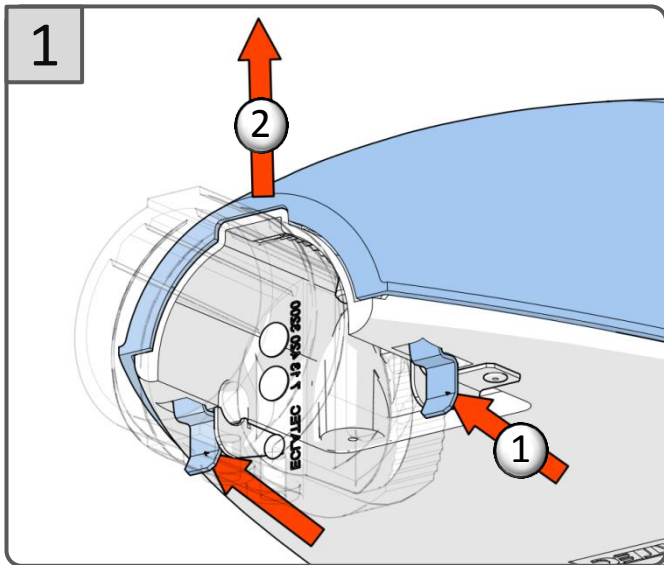

CE			
IEC EN 60598	<b>IP66</b>		
		<b>RoHS</b>	
<b>220-240V 50Hz</b>			

IK	kg	SCx	Hmax
07	12,7kg	0,07m <sup>2</sup>	12m

**TOP 60**

**LAT 60**

La source lumineuse contenue dans ce luminaire ne doit être remplacée que par le fabricant ou son agent de maintenance ou une personne de qualification équivalente.  
 The lighting part included in this luminaire must be maintained by the manufacturer, an authorized service agent or a person with similar technical qualification.  
 Die in der Leuchte beinhaltenen Lichtquelle soll nur durch den Hersteller oder seinen Wartungsfachmann oder einen Servicetechniker mit einer ähnlichen Qualifikation ersetzt werden.