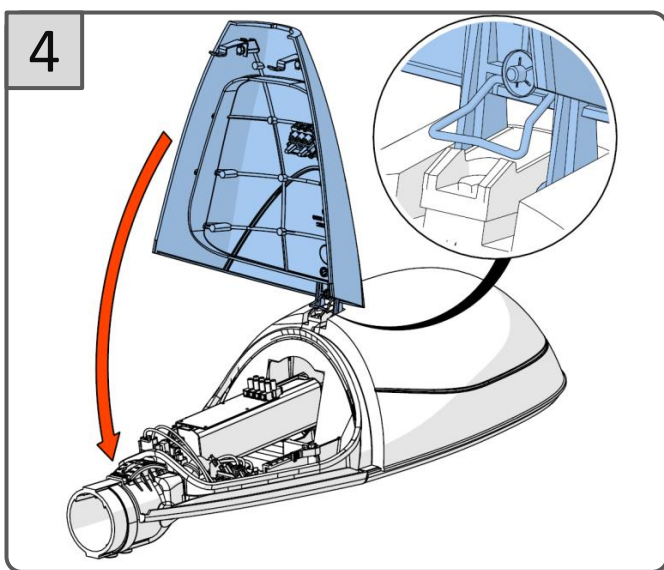

CE			
IEC EN 60598	<b>IP66</b>		
		<b>RoHS</b>	
<b>220-240V 50Hz</b>			

IK	kg	SCx	Hmax
07	12,7kg	0,07m <sup>2</sup>	12m

**TOP 60**

**LAT 60**

La source lumineuse contenue dans ce luminaire ne doit être remplacée que par le fabricant ou son agent de maintenance ou une personne de qualification équivalente.  
 The lighting part included in this luminaire must be maintained by the manufacturer, an authorized service agent or a person with similar technical qualification.  
 Die in der Leuchte beinhaltenen Lichtquelle soll nur durch den Hersteller oder seinen Wartungsfachmann oder einen Servicetechniker mit einer ähnlichen Qualifikation ersetzt werden.