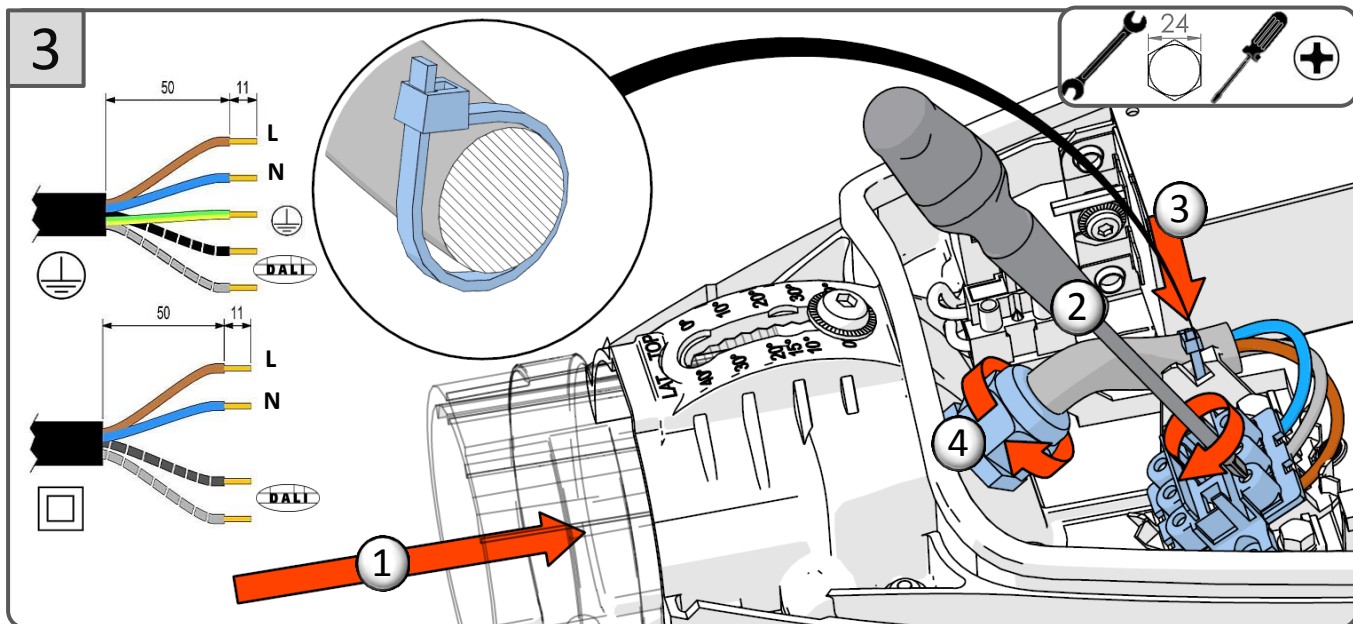

CE			
IEC EN 60598	<b>IP66</b>		
		<b>RoHS</b>	
<b>220-240V 50Hz</b>			

IK	kg	SCx	Hmax
07	12,7kg	0,07m <sup>2</sup>	12m

**TOP 60**

**LAT 60**

La source lumineuse contenue dans ce luminaire ne doit être remplacée que par le fabricant ou son agent de maintenance ou une personne de qualification équivalente.  
 The lighting part included in this luminaire must be maintained by the manufacturer, an authorized service agent or a person with similar technical qualification.  
 Die in der Leuchte beinhaltenen Lichtquelle soll nur durch den Hersteller oder seinen Wartungsfachmann oder einen Servicetechniker mit einer ähnlichen Qualifikation ersetzt werden.