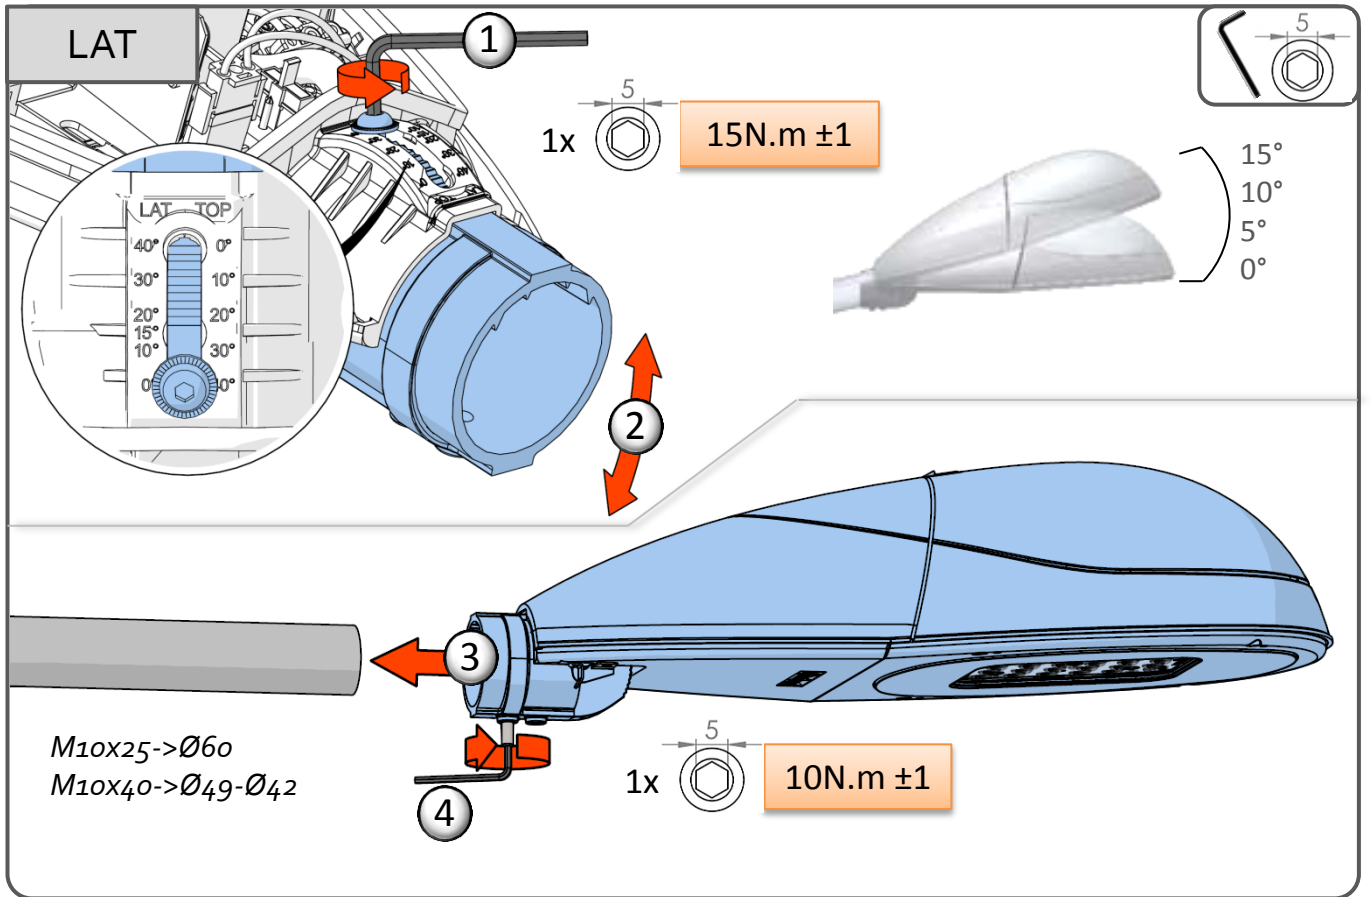

La source lumineuse contenue dans ce luminaire ne doit être remplacée que par le fabricant ou son agent de maintenance ou une personne de qualification équivalente.
The lighting part included in this luminaire must be maintained by the manufacturer, an authorized service agent or a person with similar technical qualification.
Die in der Leuchte beinhaltene Lichtquelle soll nur durch den Hersteller oder seinen Wartungsfachmann oder einen Servicetechniker mit einer ähnlichen Qualifikation ersetzt werden.