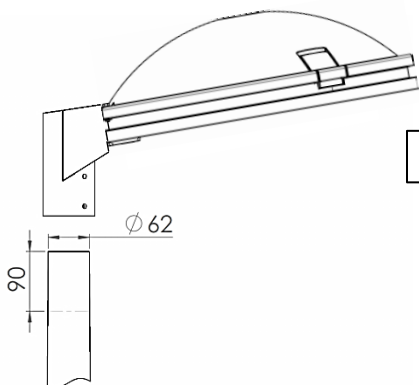

ECLATEC

**ELIPT 45 X – CHORUS 45 X -
ELIPT 55 X – CHORUS 55 X**

IEC
EN 60598

IP66

RoHS

220-240V 50Hz

	IK	 kg	SCx	Hmax
ELIPT 45	08	9,9kg	0,07m ²	10m
ELIPT 55	08	13,7kg	0,09m ²	12m

	ELIPT 45	ELIPT 55
A	455	555
B	175	215
C	263	300

TOP

SR G27

LR G27

**LRL 48
LRL 54**

**LL 48
LL 54**

1.1

1.2

1.3