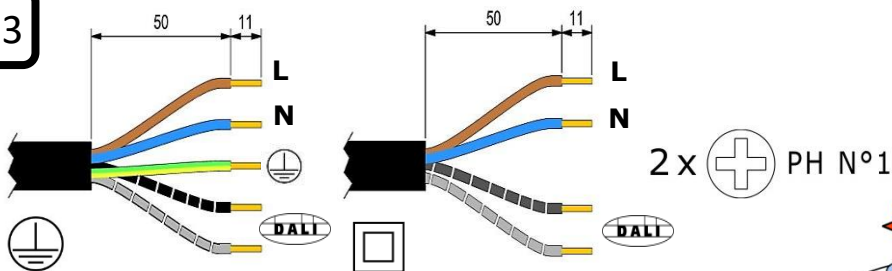

ECLATEC

**ELIPT 45 X – CHORUS 45 X -
ELIPT 55 X – CHORUS 55 X**

IEC
EN 60598

IP66

RoHS

220-240V 50Hz

	IK	 kg	SCx	Hmax
ELIPT 45	08	9,9kg	0,07m ²	10m
ELIPT 55	08	13,7kg	0,09m ²	12m

	ELIPT 45	ELIPT 55
A	455	555
B	175	215
C	263	300

TOP

SR G27

LR G27

**LRL 48
LRL 54**

**LL 48
LL 54**

1.1

1.2

1.3