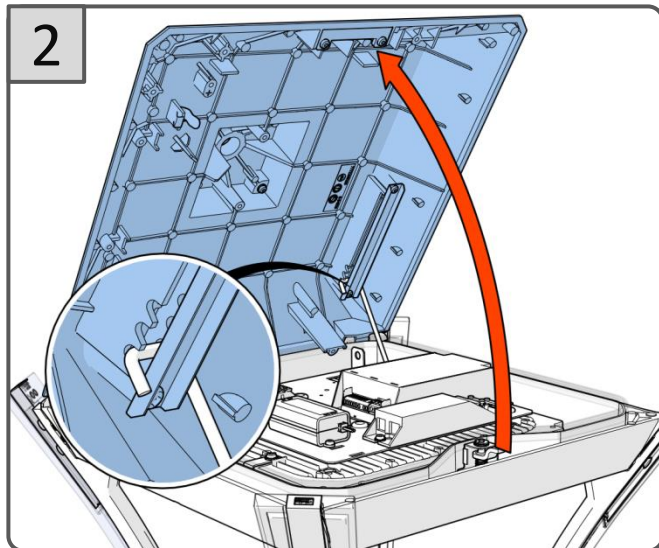

CE			
IEC EN 60598	IP66		
		RoHS	
220-240V 50Hz			

IK	kg	SCx	Hmax
10	18,5kg	0,15m ²	10m

POR

SUS

TOP60

SROG27

La source lumineuse contenue dans ce luminaire ne doit être remplacée que par le fabricant ou son agent de maintenance ou une personne de qualification équivalente.
 The lighting part included in this luminaire must be maintained by the manufacturer, an authorized service agent or a person with similar technical qualification.
 Die in der Leuchte beinhaltenen Lichtquelle soll nur durch den Hersteller oder seinen Wartungsfachmann oder einen Servicetechniker mit einer ähnlichen Qualifikation ersetzt werden.