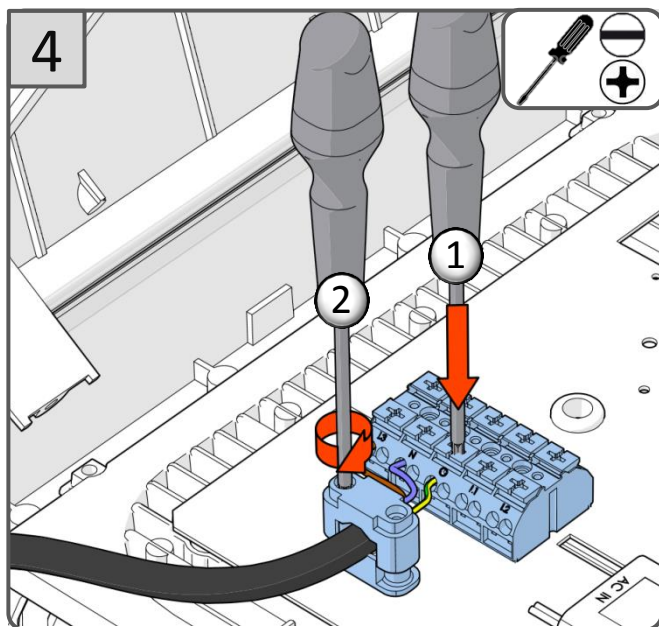

CE			
IEC EN 60598	IP66		
		RoHS	
220-240V 50Hz			

IK	kg	SCx	Hmax
10	18,5kg	0,15m ²	10m

POR

SUS

TOP60

SROG27

La source lumineuse contenue dans ce luminaire ne doit être remplacée que par le fabricant ou son agent de maintenance ou une personne de qualification équivalente.
 The lighting part included in this luminaire must be maintained by the manufacturer, an authorized service agent or a person with similar technical qualification.
 Die in der Leuchte beinhaltenen Lichtquelle soll nur durch den Hersteller oder seinen Wartungsfachmann oder einen Servicetechniker mit einer ähnlichen Qualifikation ersetzt werden.