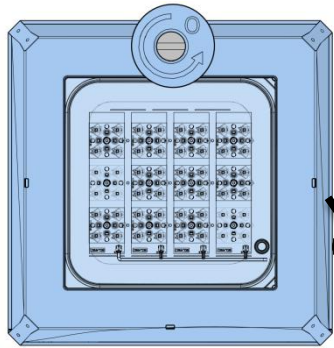

TOP

2

1

3

8x 6N.m ±1

SROG27

2

1

3

100N.m ±1

La source lumineuse contenue dans ce luminaire ne doit être remplacée que par le fabricant ou son agent de maintenance ou une personne de qualification équivalente.
The lighting part included in this luminaire must be maintained by the manufacturer, an authorized service agent or a person with similar technical qualification.
Die in der Leuchte beinhaltenen Lichtquelle soll nur durch den Hersteller oder seinen Wartungsfachmann oder einen Servicetechniker mit einer ähnlichen Qualifikation ersetzt werden.