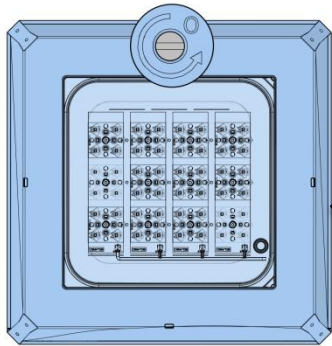

CE			
IEC EN 60598	IP66		
		RoHS	
220-240V 50Hz			

IK	kg	SCx	Hmax
10	18,5kg	0,15m ²	10m

POR

SUS

TOP60

SROG27

La source lumineuse contenue dans ce luminaire ne doit être remplacée que par le fabricant ou son agent de maintenance ou une personne de qualification équivalente.
 The lighting part included in this luminaire must be maintained by the manufacturer, an authorized service agent or a person with similar technical qualification.
 Die in der Leuchte beinhaltenen Lichtquelle soll nur durch den Hersteller oder seinen Wartungsfachmann oder einen Servicetechniker mit einer ähnlichen Qualifikation ersetzt werden.

TOP

2

1

3

8x  6N.m ±1

SROG27

2

1