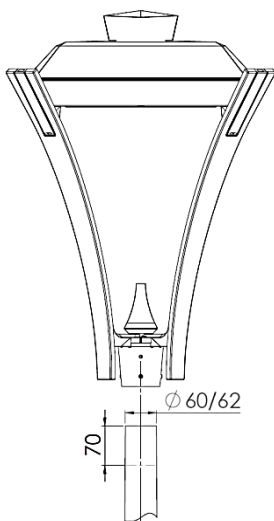

CE			
IEC EN 60598	IP66		
		RoHS	
220-240V 50Hz			

IK	kg	SCx	Hmax
10	18,5kg	0,15m ²	10m

POR

SUS

TOP60

SROG27

La source lumineuse contenue dans ce luminaire ne doit être remplacée que par le fabricant ou son agent de maintenance ou une personne de qualification équivalente.
 The lighting part included in this luminaire must be maintained by the manufacturer, an authorized service agent or a person with similar technical qualification.
 Die in der Leuchte beinhaltenen Lichtquelle soll nur durch den Hersteller oder seinen Wartungsfachmann oder einen Servicetechniker mit einer ähnlichen Qualifikation ersetzt werden.