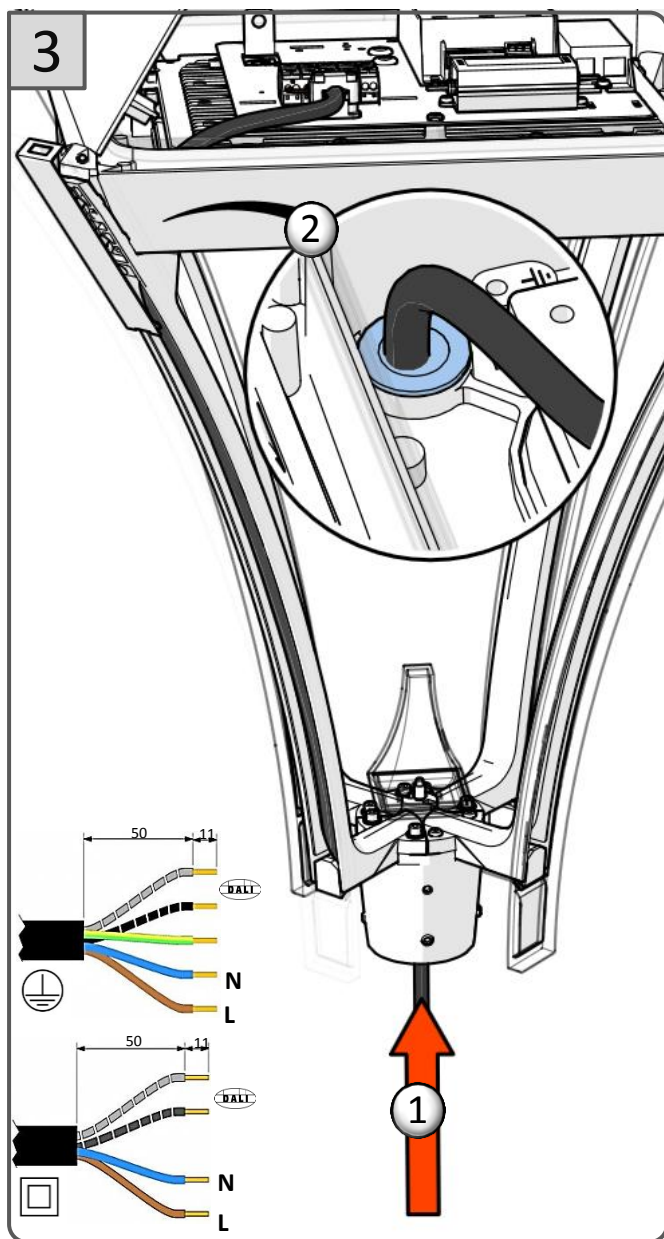

CE			
IEC EN 60598	IP66		
		RoHS	
220-240V 50Hz			

IK	kg	SCx	Hmax
10	18,5kg	0,15m ²	10m

POR

SUS

TOP60

SROG27

La source lumineuse contenue dans ce luminaire ne doit être remplacée que par le fabricant ou son agent de maintenance ou une personne de qualification équivalente.
 The lighting part included in this luminaire must be maintained by the manufacturer, an authorized service agent or a person with similar technical qualification.
 Die in der Leuchte beinhaltenen Lichtquelle soll nur durch den Hersteller oder seinen Wartungsfachmann oder einen Servicetechniker mit einer ähnlichen Qualifikation ersetzt werden.