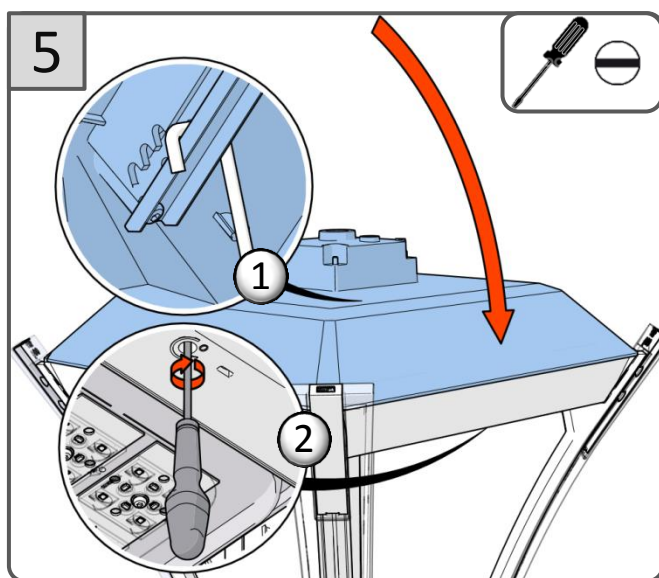

CE			
IEC EN 60598	IP66		
		RoHS	
220-240V 50Hz			

IK	kg	SCx	Hmax
10	18,5kg	0,15m ²	10m

POR

SUS

TOP60

SROG27

La source lumineuse contenue dans ce luminaire ne doit être remplacée que par le fabricant ou son agent de maintenance ou une personne de qualification équivalente.
 The lighting part included in this luminaire must be maintained by the manufacturer, an authorized service agent or a person with similar technical qualification.
 Die in der Leuchte beinhaltenen Lichtquelle soll nur durch den Hersteller oder seinen Wartungsfachmann oder einen Servicetechniker mit einer ähnlichen Qualifikation ersetzt werden.