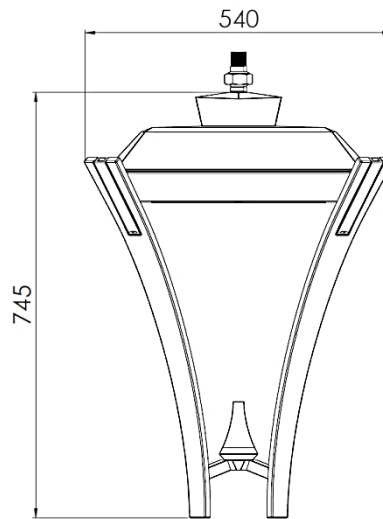

CE			
IEC EN 60598	IP66		
		RoHS	
220-240V 50Hz			

IK	kg	SCx	Hmax
10	18,5kg	0,15m ²	10m

POR

SUS

TOP60

SROG27

La source lumineuse contenue dans ce luminaire ne doit être remplacée que par le fabricant ou son agent de maintenance ou une personne de qualification équivalente.
 The lighting part included in this luminaire must be maintained by the manufacturer, an authorized service agent or a person with similar technical qualification.
 Die in der Leuchte beinhaltenen Lichtquelle soll nur durch den Hersteller oder seinen Wartungsfachmann oder einen Servicetechniker mit einer ähnlichen Qualifikation ersetzt werden.