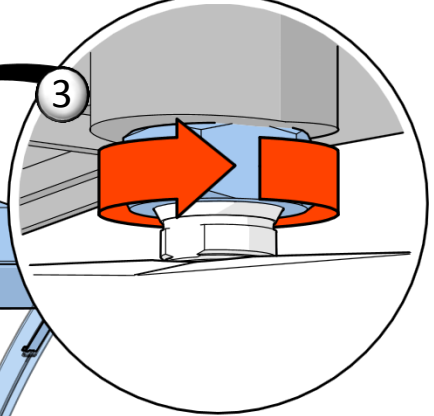

TOP

2

1

3

8x 6N.m ±1

SROG27

2

1

3

100N.m ±1

La source lumineuse contenue dans ce luminaire ne doit être remplacée que par le fabricant ou son agent de maintenance ou une personne de qualification équivalente.
The lighting part included in this luminaire must be maintained by the manufacturer, an authorized service agent or a person with similar technical qualification.
Die in der Leuchte beinhaltenen Lichtquelle soll nur durch den Hersteller oder seinen Wartungsfachmann oder einen Servicetechniker mit einer ähnlichen Qualifikation ersetzt werden.