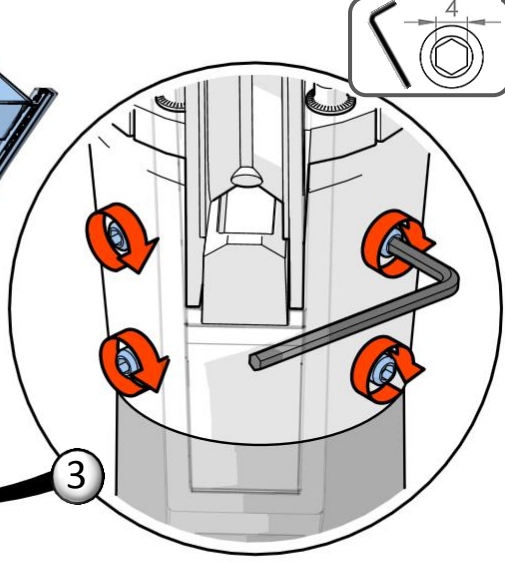

3

8x 6N.m ±1

SROG27