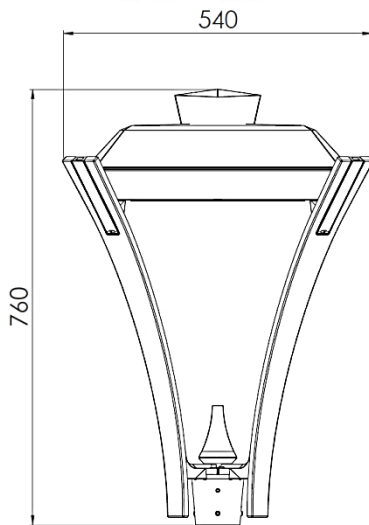

CE			
IEC EN 60598	IP66		
		RoHS	
220-240V 50Hz			

IK	kg	SCx	Hmax
10	18,5kg	0,15m ²	10m

POR

SUS

TOP60

SROG27

La source lumineuse contenue dans ce luminaire ne doit être remplacée que par le fabricant ou son agent de maintenance ou une personne de qualification équivalente.
 The lighting part included in this luminaire must be maintained by the manufacturer, an authorized service agent or a person with similar technical qualification.
 Die in der Leuchte beinhaltenen Lichtquelle soll nur durch den Hersteller oder seinen Wartungsfachmann oder einen Servicetechniker mit einer ähnlichen Qualifikation ersetzt werden.