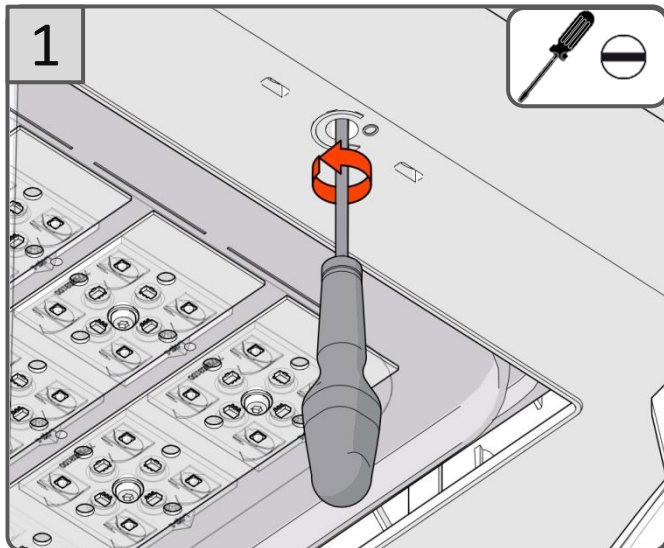

CE			
IEC EN 60598	IP66		
		RoHS	
220-240V 50Hz			

IK	kg	SCx	Hmax
10	18,5kg	0,15m ²	10m

POR

SUS

TOP60

SROG27

La source lumineuse contenue dans ce luminaire ne doit être remplacée que par le fabricant ou son agent de maintenance ou une personne de qualification équivalente.
 The lighting part included in this luminaire must be maintained by the manufacturer, an authorized service agent or a person with similar technical qualification.
 Die in der Leuchte beinhaltenen Lichtquelle soll nur durch den Hersteller oder seinen Wartungsfachmann oder einen Servicetechniker mit einer ähnlichen Qualifikation ersetzt werden.